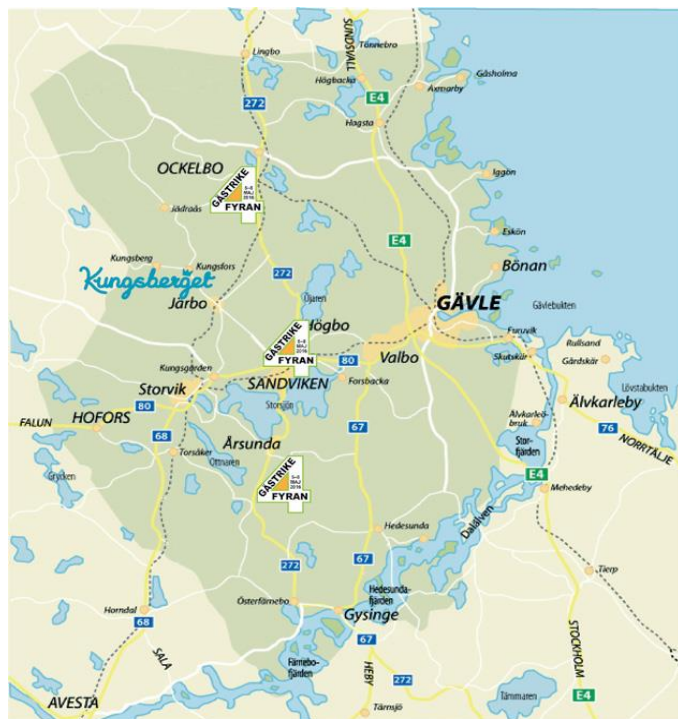

Boendialternativ

Vi rekommenderar varmt Kungsbergets välutrustade lägenheter till lågsäsongspriser!
Kungsbergets alpincentrum är ett idealiskt boendialternativ för vårens största orienteringshelg -2016 med Gästrik-Fyran samt 3st. spännande Swedish League tävlingar.
Kungsberget passar också utmärkt som bas för träning inför både Swedish League samt 10-mila i Falun. Kungsberget har idag 170 nybyggda lägenheter med ca. 1000 bäddar att hyra ut.
För information och bokning ring 054-132600, referera till Swedish League.

Orientering SL2016

<http://www.kungsberget.se>

För andra boendialternativ rekommenderar vi att ni söker på

<http://sandviken.se/>

<http://www.ockelbo.se/>

Accomodation

We warmly recommend the well equipped apartments in Kungsberget to low season prices! Kungsberget Alpine center is an ideal accomodation alternative for next springs biggest orienteering weekend with GÄSTRIKE FYRAN and three exciting Swedish League competitions. Kungsberget is also ideally located for training prior to both Swedish League and 10-Mila in Falun.