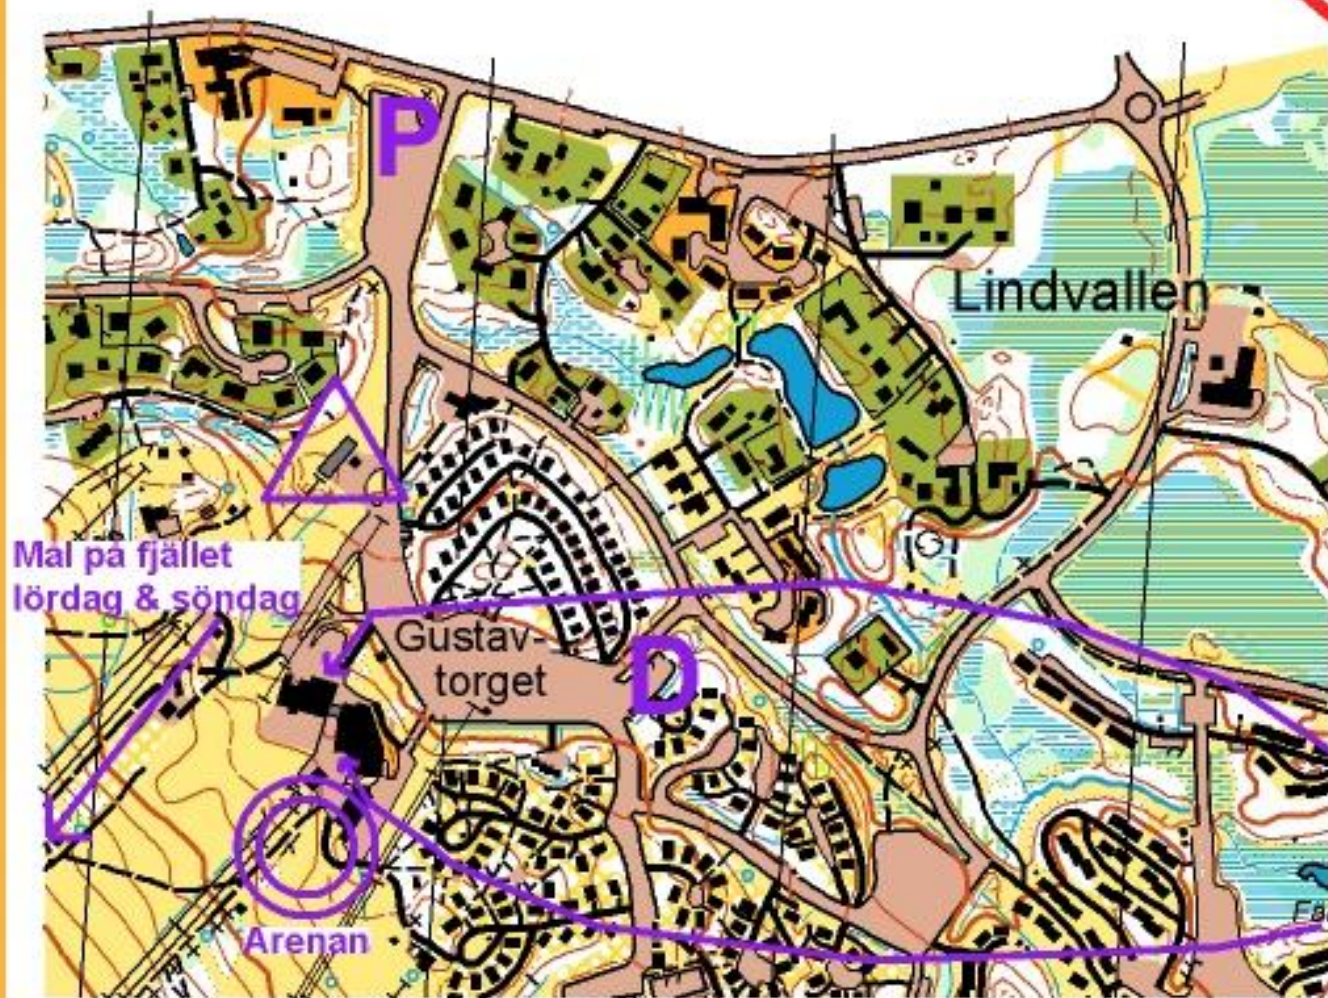

Arena skiss 3+3 2012

P

Parkering

D

Dusch

Lift till start lördag
och söndag och start
på snitsling till start på
fredagen

Mål på Fredagen

WC

Toalett

Arena

Tävlings expedition
Marketenteri
Direktanmälan
Barnpassning