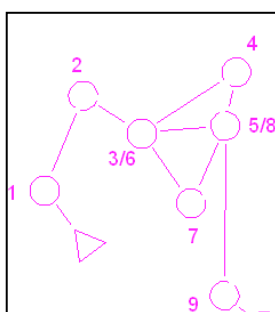

PM

Rallarsvängen 2010: Natt-DM Lördag 25 september

- Samling** Vännäsby skola med dusch/ombyte och servering. Parkering & TC vid Vännäsby skola. Ingen toalett vid starten. Parkeringsavgift 20:-.
- Vägvisning** Från E12 Hemberget (OK/Q8-mack)
- Samman-
slagning av
klasser** D50=>D40, D20=>D21
- Start** Gemensam start klassvis: HD18-50 19.30. Öppenklasser + HD12-16, 60-70 19.45. Gafflade banor för alla klasser utom Öppen klasser. Metod "Diamant" se skiss nedan. Från TC till start ca 1500 m väg, vit snitsel. Iakttag försiktighet vid passage av E12 som kommer att bemannas av funktionärer. Karta med väg till start anslås vid TC.

Diamantexempel

Kortare banor

Längre banor

- Parlöpning/
skuggning** Tillåtet i Ö-klasser.
- Banlängder** Se startlista på [Eventor](#)
- Angivelser** Endast tryckt på kartan.
- Nummer-
lappar** Alla klasser har nummerlappar undantaget Ö-klasser. Självservering vid starten. Ta gärna med egna säkerhetsnålar!
- Stämplings-
system** SportIdent. SI-card 9 (SI-bricka version 9) EJ TILLÅTET!
- Direktanmälan** Vid TC (Vännäsby skola) 18.00-19.00
- Resultat** Publiceras på [Winsplits](#) och [Eventor](#), länkar på Vännäs OKs hemsida www.vannasok.se
- Tävlingsregler** SOFT:s tävlingsregler gäller. Deltagare från klubbar utanför Västerbotten tävlar ej om DM.
- Prisutdelning** I Vännäsby skola (Nyfiket) ca 21.00
- Karta** Vännäsby, ritad 2009-2010 av Pär Norén. Digital färgutskrift. Skala 1:10000 för alla klasser.
- Terräng-
beskrivning** Måttligt kuperad skogsterräng med inslag av kulturmark. Ett flertal större och mindre vägar och stigar genomkorsar området. Mestadels lättsprungen terräng med inslag av äldre och nyare hyggen.
- Sjukvård,
Toalett&dusch** Vid TC (Vännäsby skola). Ingen toalett vid starten.