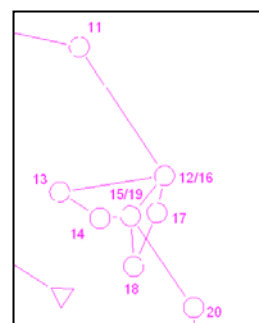

PM

Rallarsvängen 2010: Natt-DM Lördag 25 september

- Samling** Vännäsby skola med dusch/ombyte och servering. Parkering & TC vid Vännäsby skola. Ingen toalett vid starten. Parkeringsavgift 20:-.
- Vägvisning** Från E12 Hemberget (OK/Q8-mack)
- Samman-
slagning av
klasser** D50=>D40, D20=>D21
- Start** Gemensam start klassvis: HD18-50 19.30. Öppenklasser + HD12-16, 60-70 19.45. Gafflade banor för alla klasser utom Öppen klasser. Metod "Diamant" se skiss nedan. Från TC till start ca 1500 m väg, vit snitsel. Iakttag försiktighet vid passage av E12 som kommer att bemannas av funktionärer. Karta med väg till start anslås vid TC.

Diamantexempel

Kortare banor

Längre banor

- Parlöpning/
skuggning** Tillåtet i Ö-klasser.
- Banlängder** Se startlista på [Eventor](#)
- Angivelser** Endast tryckt på kartan.
- Nummer-
lappar** Alla klasser har nummerlappar undantaget Ö-klasser. Självservering vid starten. Ta gärna med egna säkerhetsnålar!
- Stämplings-
system** SportIdent. SI-card 9 (SI-bricka version 9) EJ TILLÅTET!
- Direktanmälan** Vid TC (Vännäsby skola) 18.00-19.00
- Resultat** Publiceras på [Winsplits](#) och [Eventor](#), länkar på Vännäs OKs hemsida www.vannasok.se
- Tävlingsregler** SOFT:s tävlingsregler gäller. Deltagare från klubbar utanför Västerbotten tävlar ej om DM.
- Prisutdelning** I Vännäsby skola (Nyfiket) ca 21.00
- Karta** Vännäsby, ritad 2009-2010 av Pär Norén. Digital färgutskrift. Skala 1:10000 för alla klasser.
- Terräng-
beskrivning** Måttligt kuperad skogsterräng med inslag av kulturmark. Ett flertal större och mindre vägar och stigar genomkorsar området. Mestadels lättsprungen terräng med inslag av äldre och nyare hyggen.
- Sjukvård,
Toalett&dusch** Vid TC (Vännäsby skola). Ingen toalett vid starten.