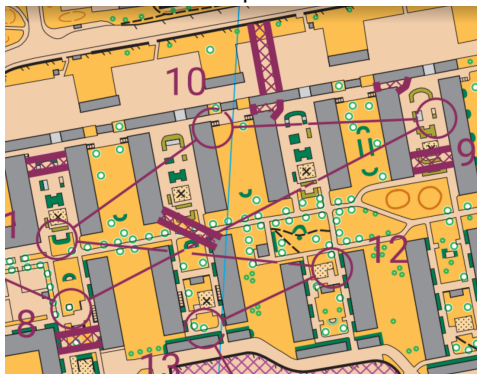

Virtuella förbjudna områden!

Skapar förutsättningar för kluriga vägvalssträckor.

Ej markerade i terrängen, men tydligt markerade på kartan.

PARK TOUR VÄRMLAND 2024

Värmlands sprintcup är tillbaka med det nya upplägget från 2023 och med flera **nyheter** 2024.

Dubbla etapper på onsdagskvällar!

Dubbel orienteringsglädje under härliga värvällar.

Fri starttid (med minst 30 sekunders startmellanrum) mellan 17:30-19:00.

Bana/klass	Ungefärlig banlängd fågelvägen	Ungefärlig banlängd kortaste löpvägen	Skala	Får se kartan före start?	Virtuella förbjudna områden?	Jaktstart?	Rekommenderas för
Lång Svår	2,0 km	3,0 km	1:4000	NEJ	JA	JA	DH 15-49
Kort Svår (Nyhet!)	1,3 km	2,0 km	1:3000 (Nyhet!)	NEJ	JA	JA	DH 13-14 & DH 50-
Kort Lätt	1,2 km	1,5 km	1:3000 (Nyhet!)	JA	NEJ	NEJ	DH -12 & nybörjare