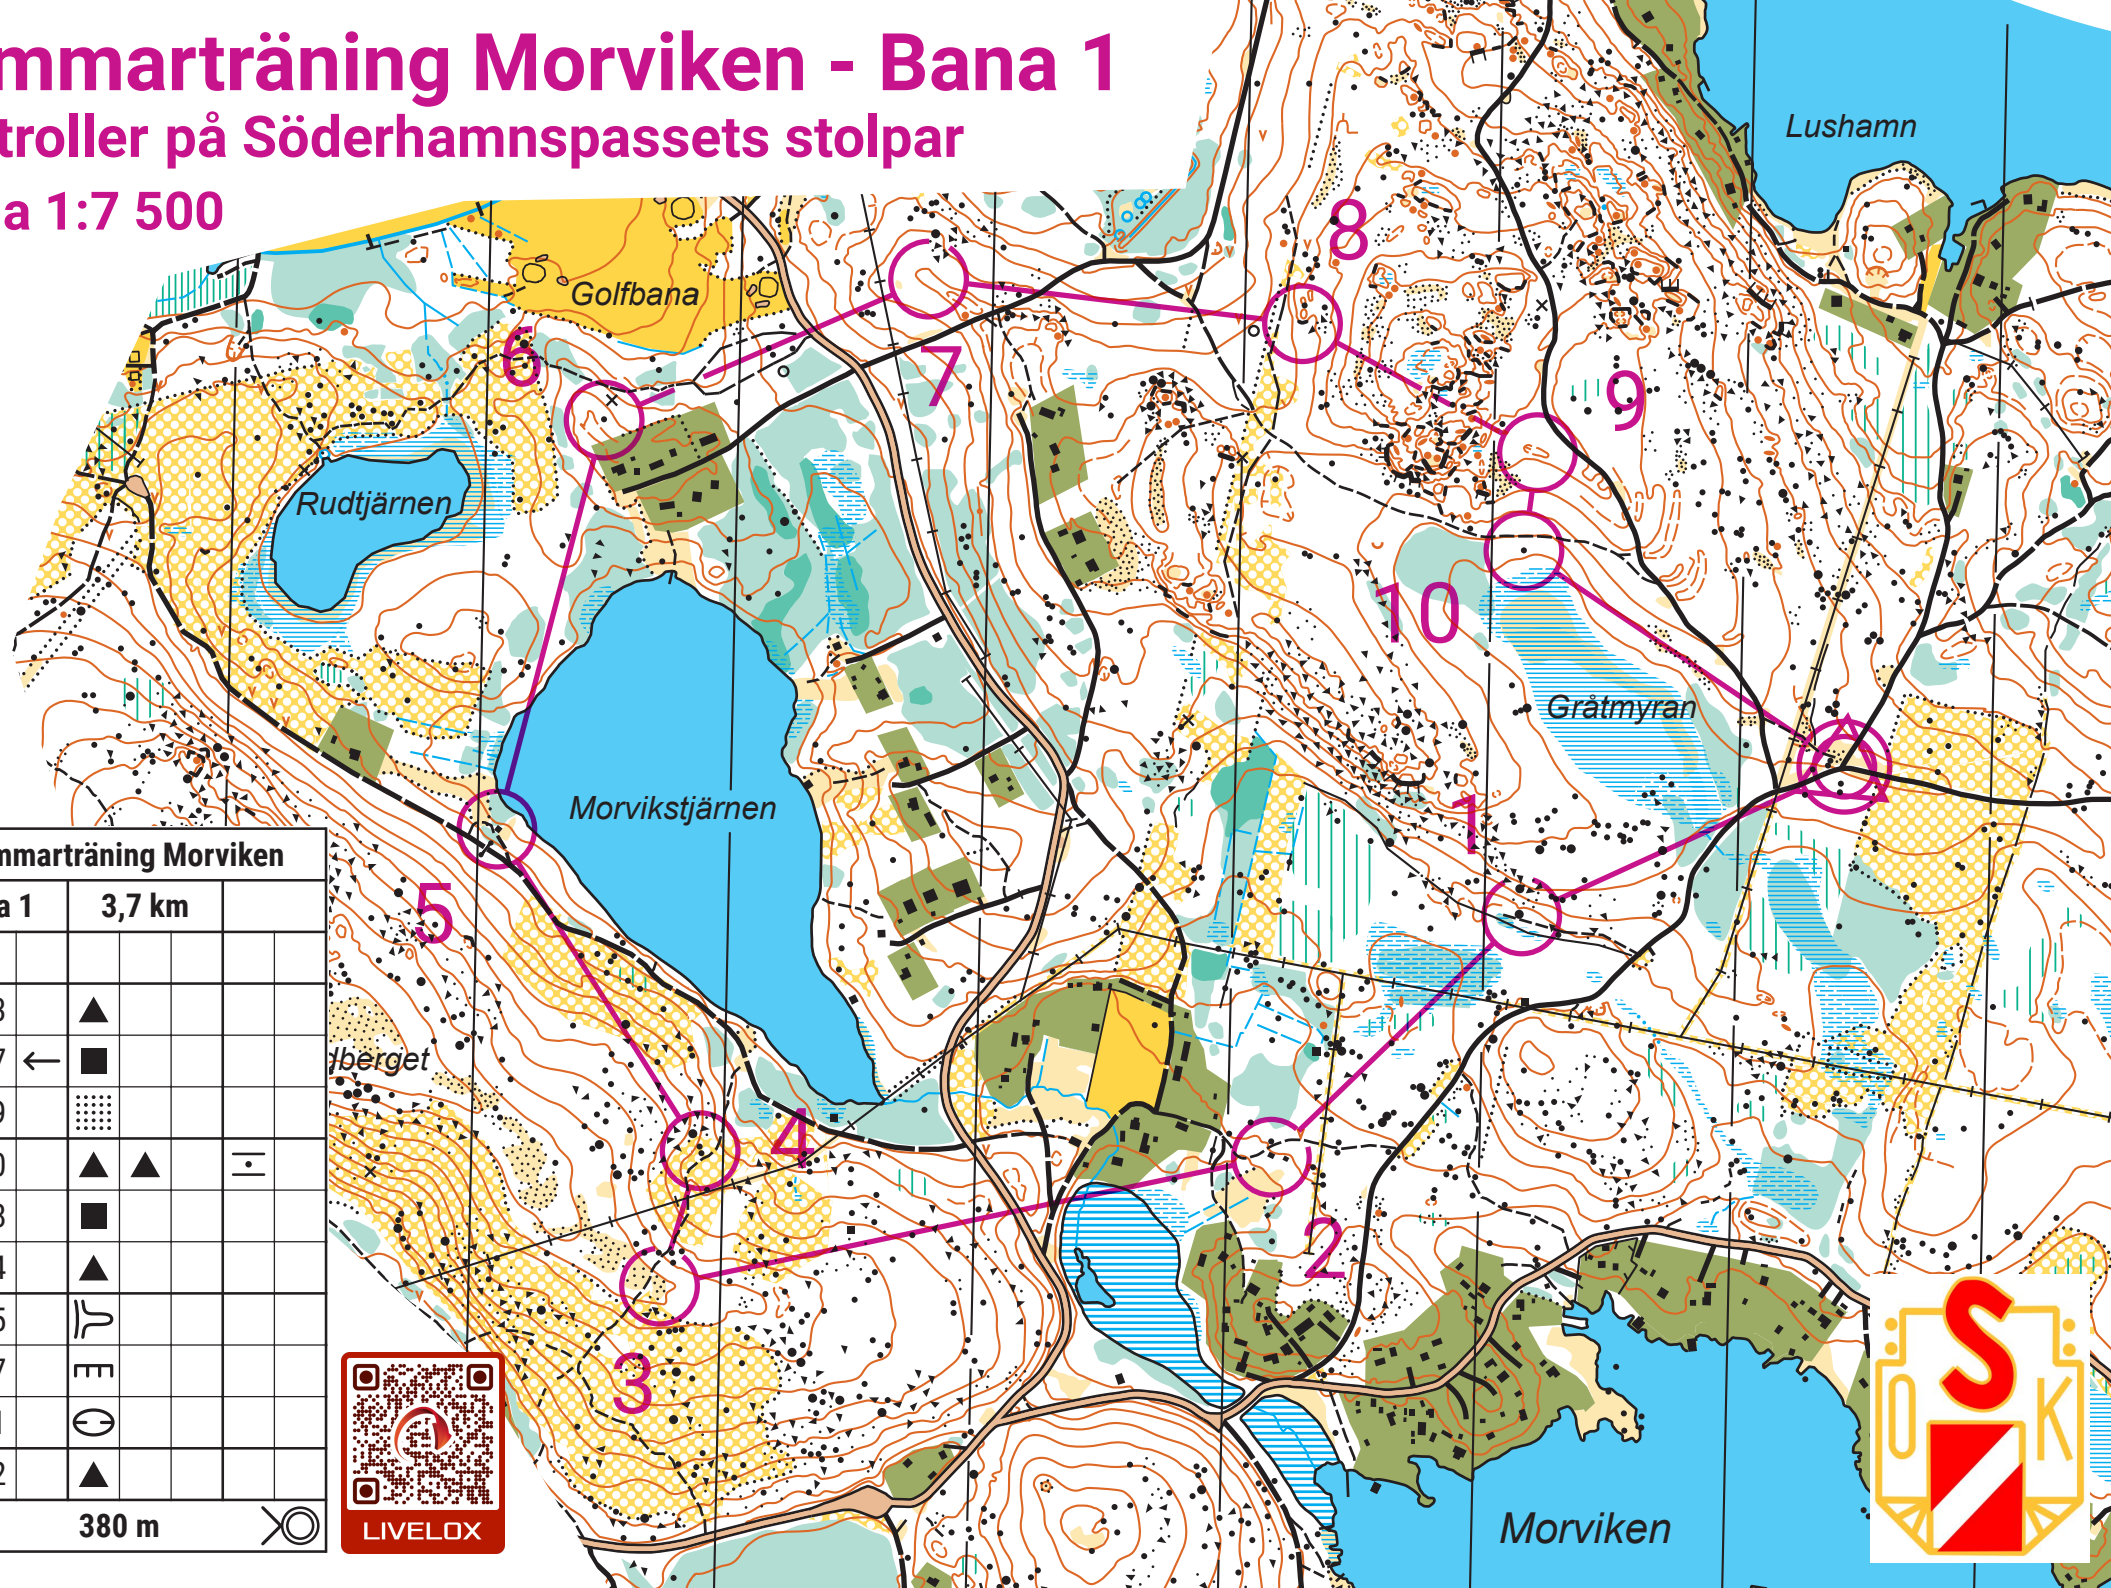

Sommarträning Morviken - Bana 1

Kontroller på Söderhamns passets stolpar

Skala 1:7 500

Sommarträning Morviken				
Bana 1		3,7 km		
▽				
1	43	▲		
2	47	←	■	
3	49	▤		
4	50	▲	▲	
5	48	■		
6	54	▲		
7	55	⌒		
8	57	E		
9	41	⊖		
10	42	▲		
⊗		380 m		⊗