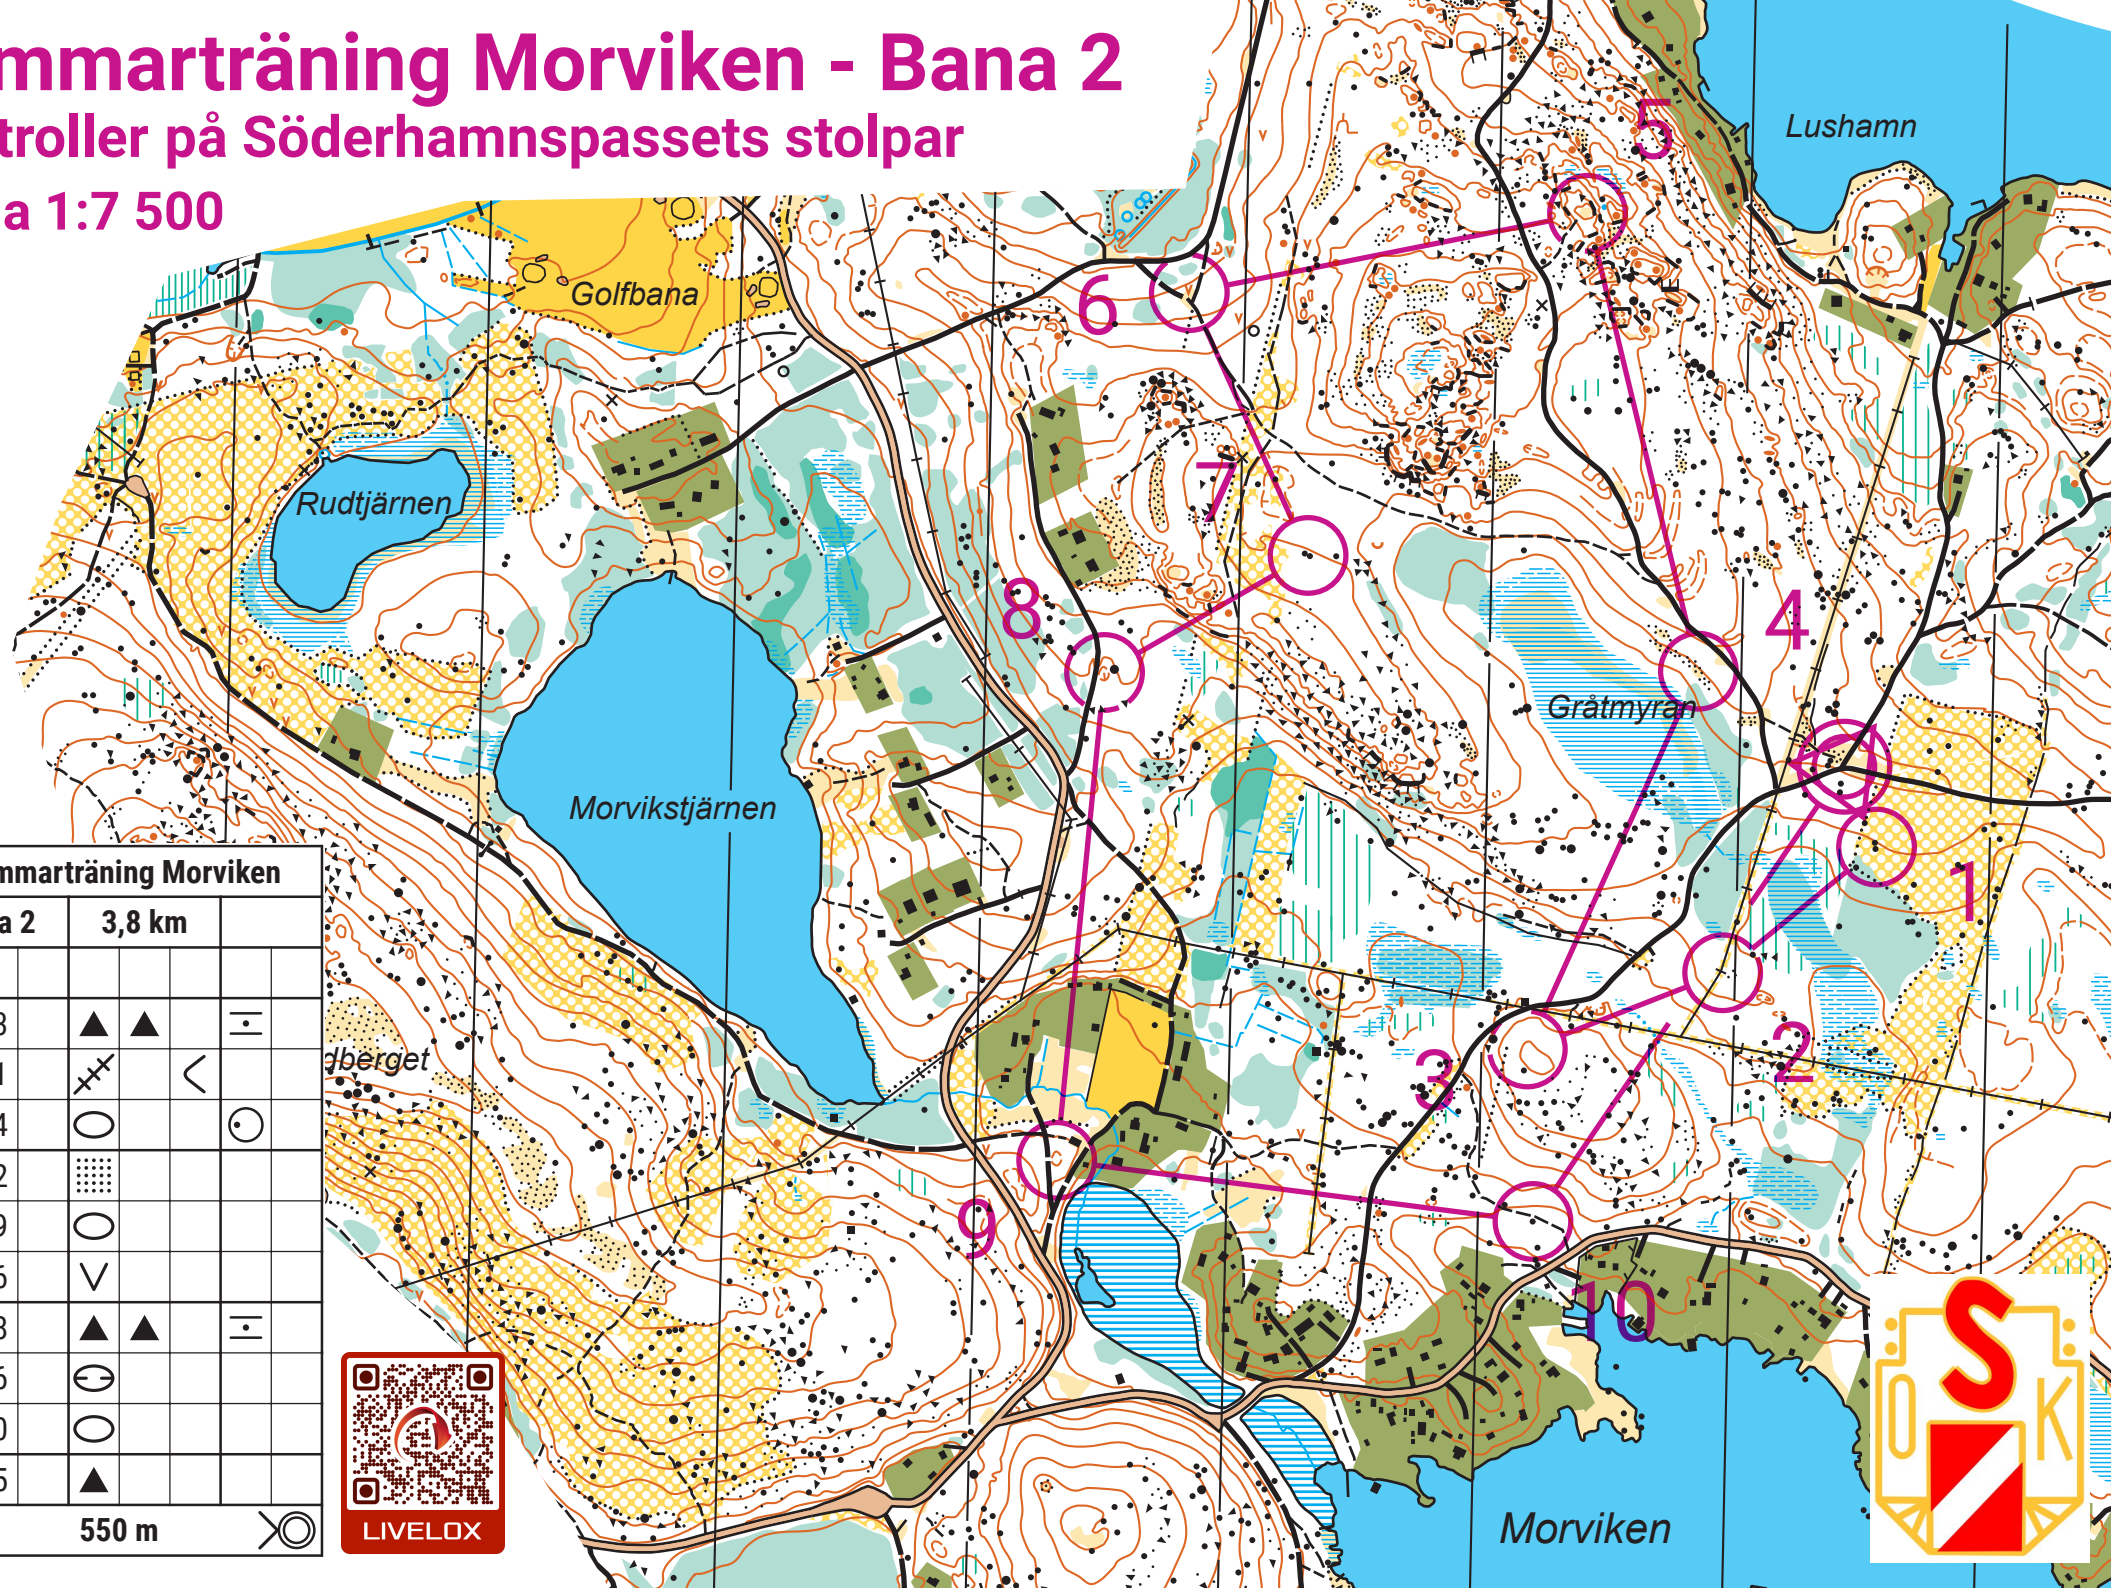

Sommarträning Morviken - Bana 2

Kontroller på Söderhamns passets stolpar

Skala 1:7 500

Sommarträning Morviken				
Bana 2		3,8 km		
1	53	▲	▲	≡
2	51	⌘	<	
3	44	○		○
4	52	▒		
5	59	○		
6	56	∇		
7	58	▲	▲	≡
8	46	⊖		
9	60	○		
10	45	▲		

550 m