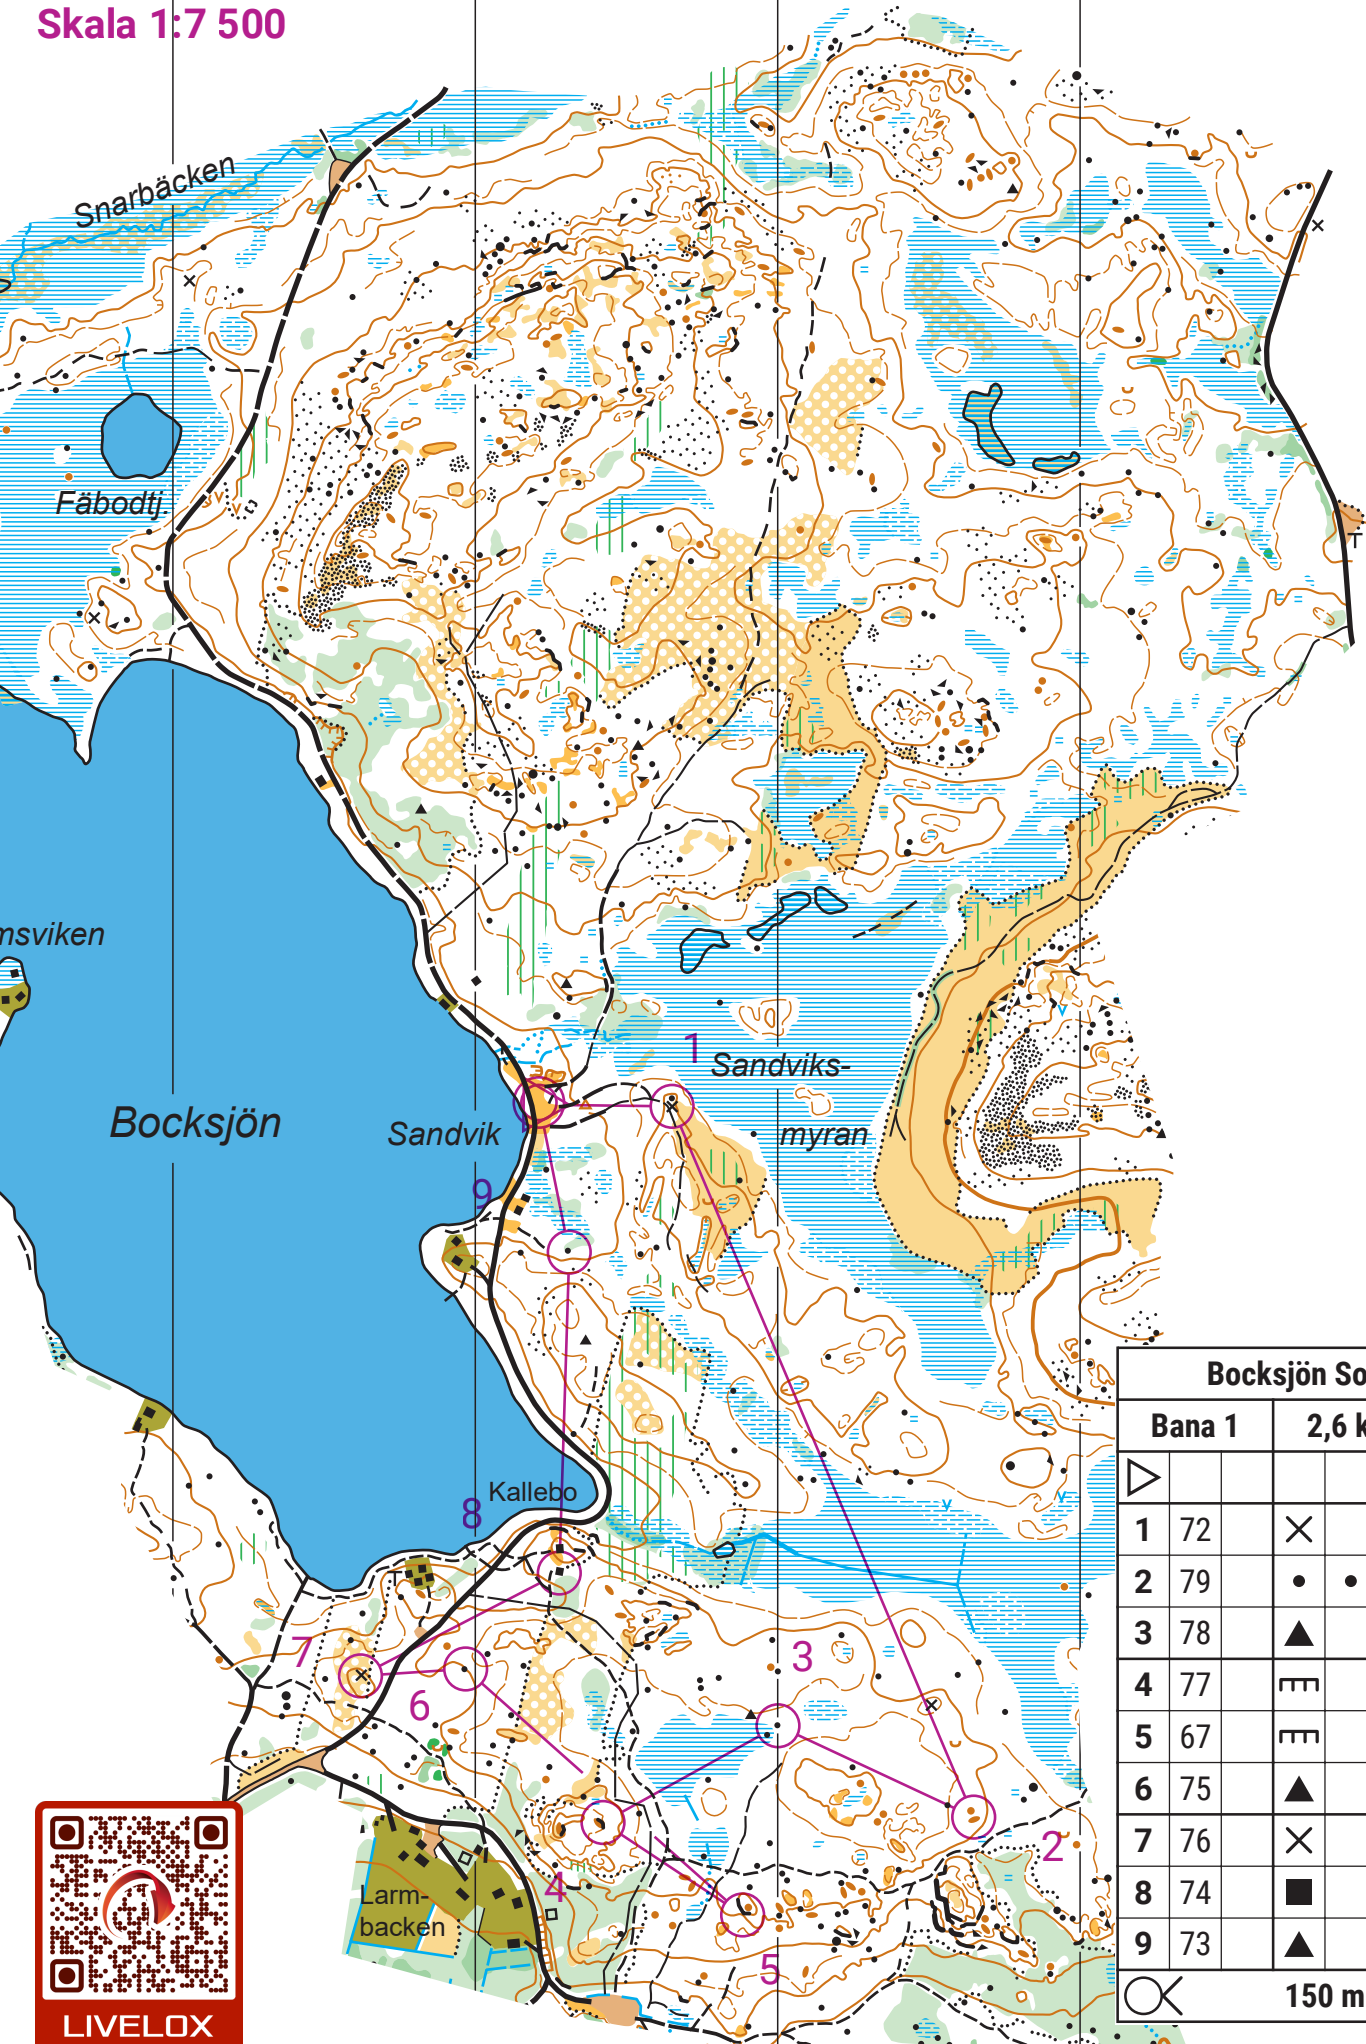

# Bocksjön Sommar - Bana 1

Kontrollerna är Söderhamns passets stolpar

Skala 1:7 500

Bocksjön Sommar				
	Bana 1	2,6 km		
1	72	×		
2	79	• •	≡	
3	78	▲		
4	77	≡		
5	67	≡		
6	75	▲		
7	76	×		
8	74	■		
9	73	▲		
		150 m		