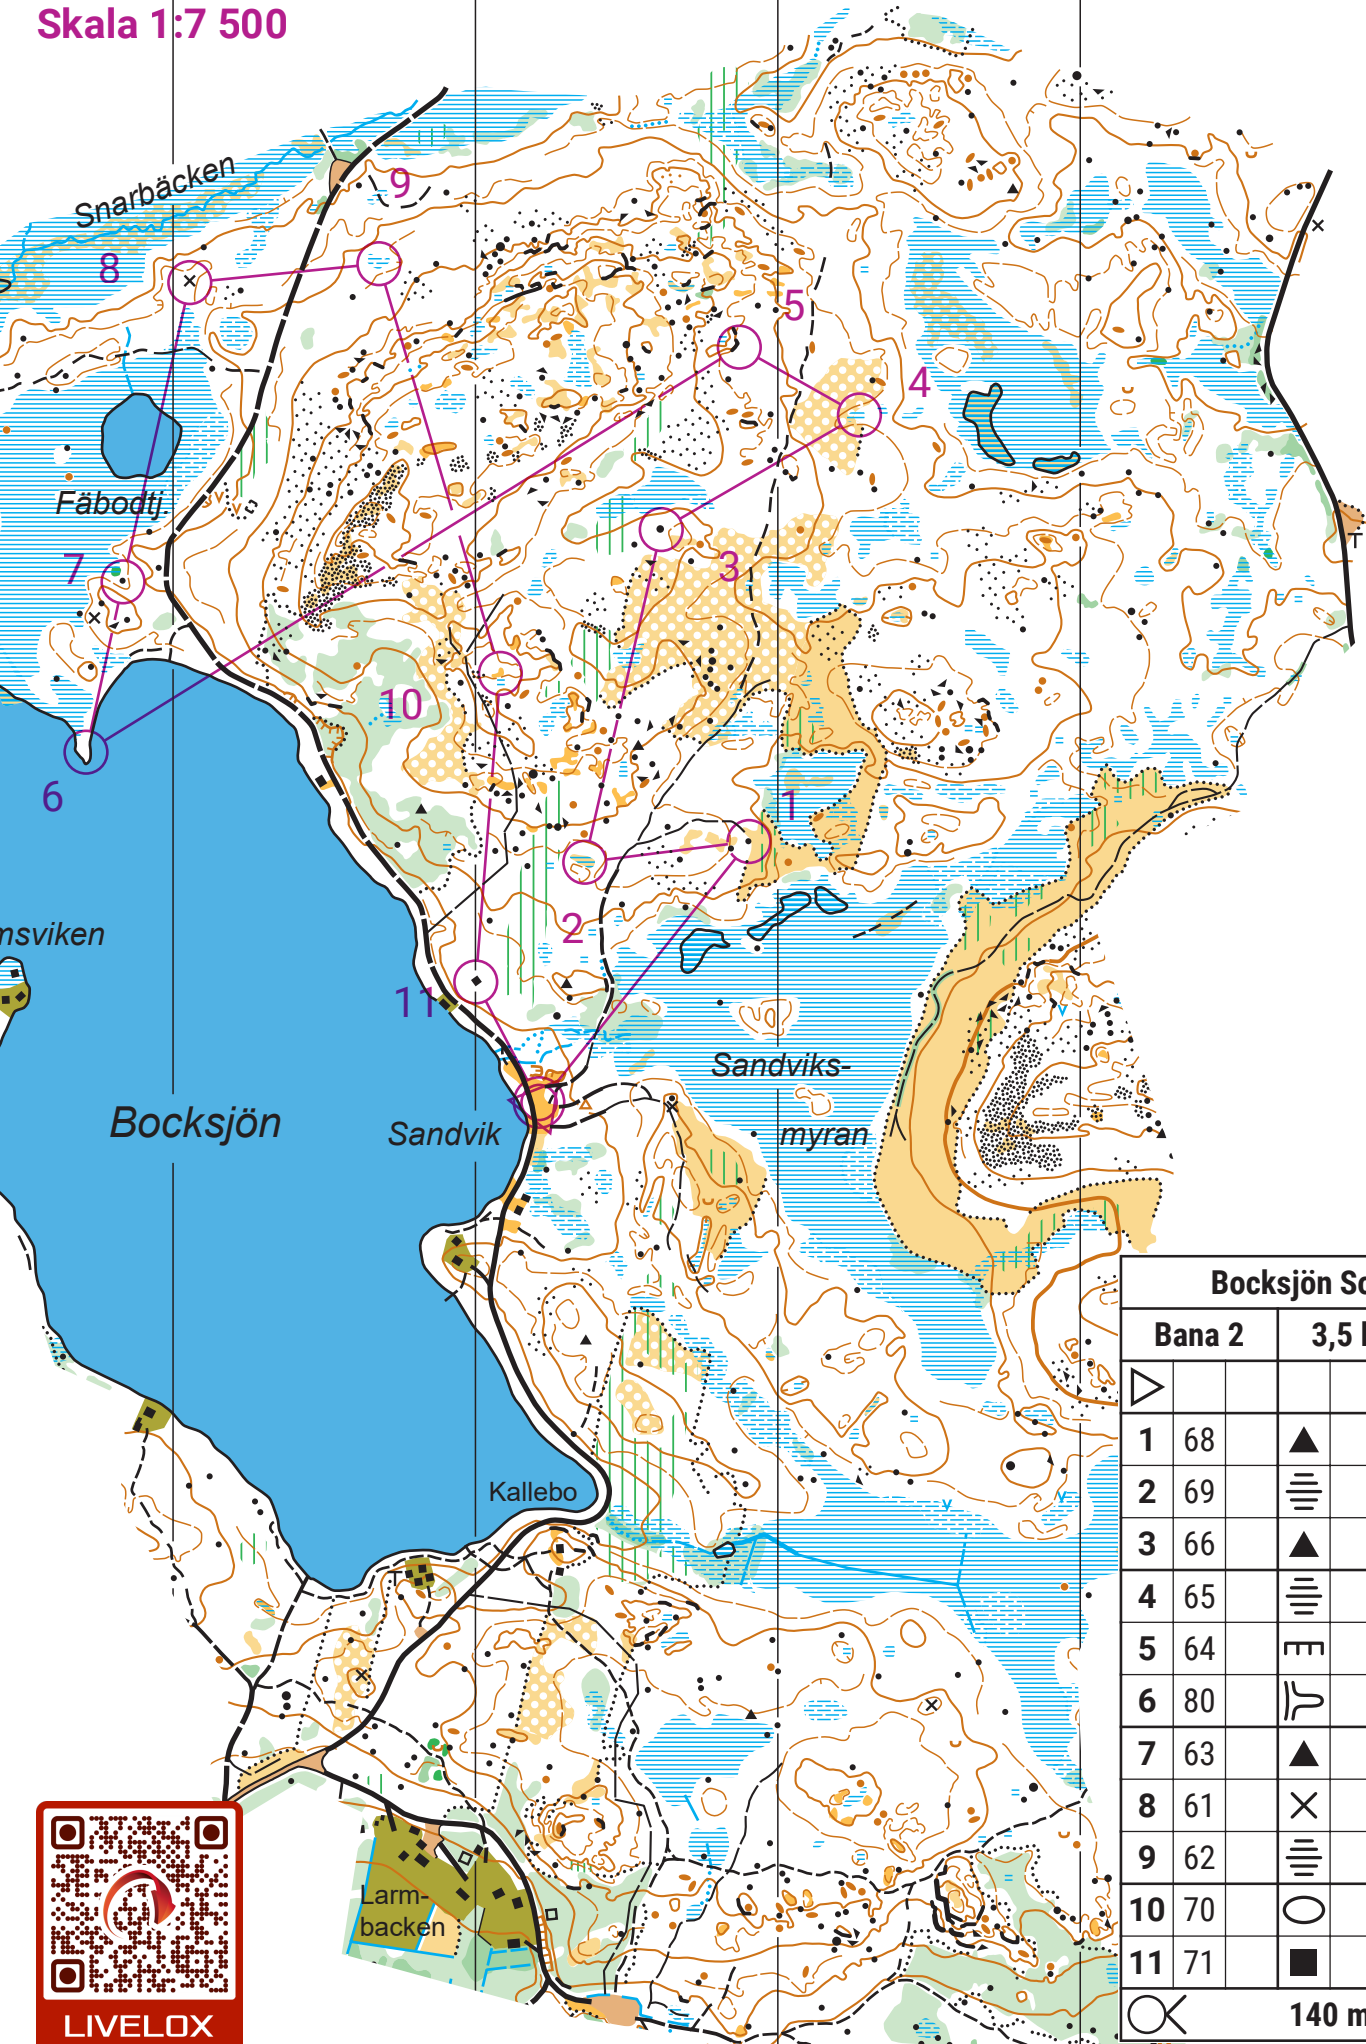

# Bocksjön Sommar - Bana 2

Kontrollerna är Söderhamnsassets stolpar

Skala 1:7 500

Bocksjön Sommar				
Bana 2		3,5 km		
1	68			
2	69			
3	66			
4	65			
5	64			
6	80			
7	63			
8	61			
9	62			
10	70			
11	71			
		140 m		