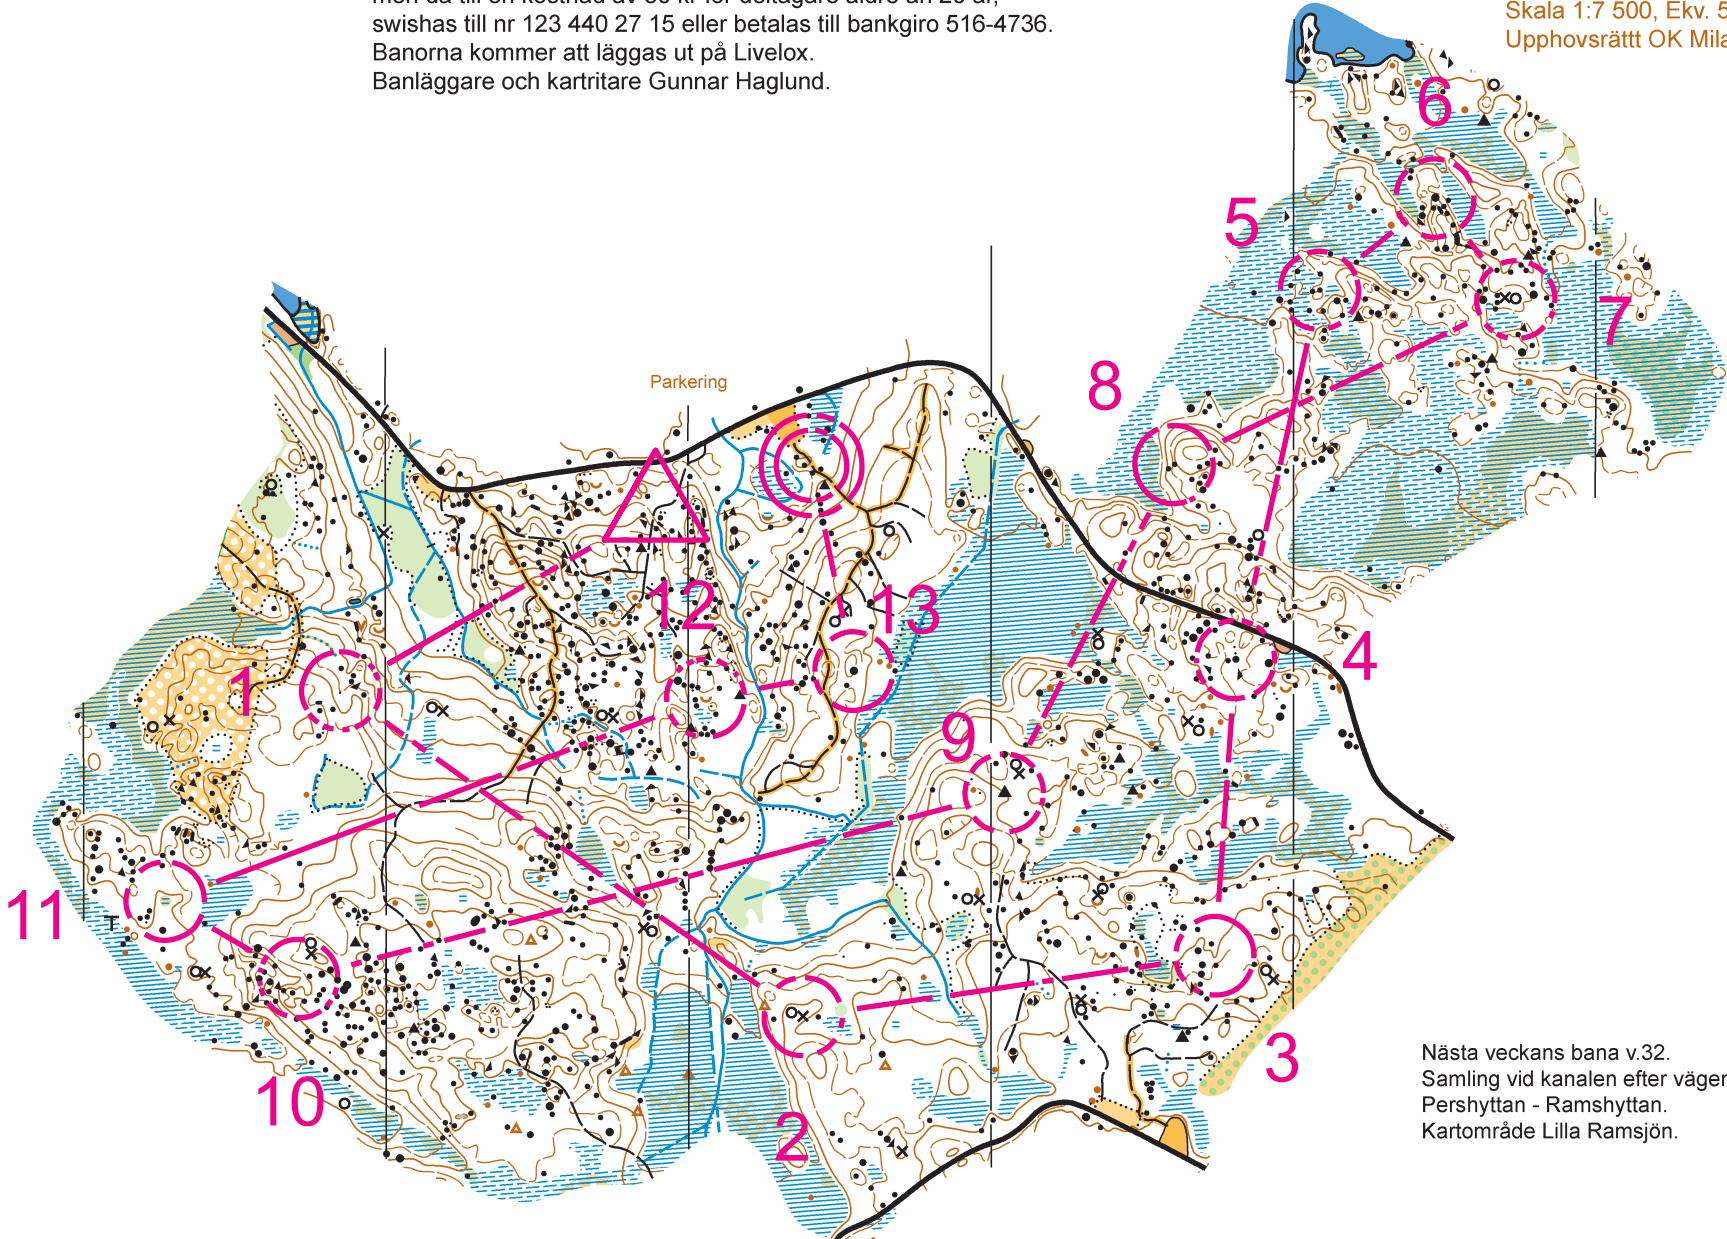

## Veckans bana v.31

Infart från Stadra, samling efter Svarta Hålsvägen, se vägvisning Eventor.  
 Kontrollerna kommer att finnas ute från söndag den 29 juli tom söndag den 4 augusti. Träningen är öppen för andra klubbar, men då till en kostnad av 30 kr för deltagare äldre än 20 år, swishas till nr 123 440 27 15 eller betalas till bankgiro 516-4736.  
 Banorna kommer att läggas ut på Livelox.  
 Banläggare och kartritare Gunnar Haglund.

Utsnitt från Norabygden  
 Skala 1:7 500, Ekv. 5 m  
 Upphovsrätt OK Milan

Nästa veckans bana v.32.  
 Samling vid kanalen efter vägen Pershyttan - Ramshyttan.  
 Kartområde Lilla Ramsjön.

Bana 2	4,8 km		
1	33		
2	43		
3	37		
4	38	→ ▲	1,8
5	54	→ ▲	1,4
6	39	▲	2,8
7	40		
8	41	↗ ▲	1,3 / 1,9
9	32	▲	1,5
10	35		
11	48		5x5
12	52	∪	
13	51	↗ ▲	2,3

210 m