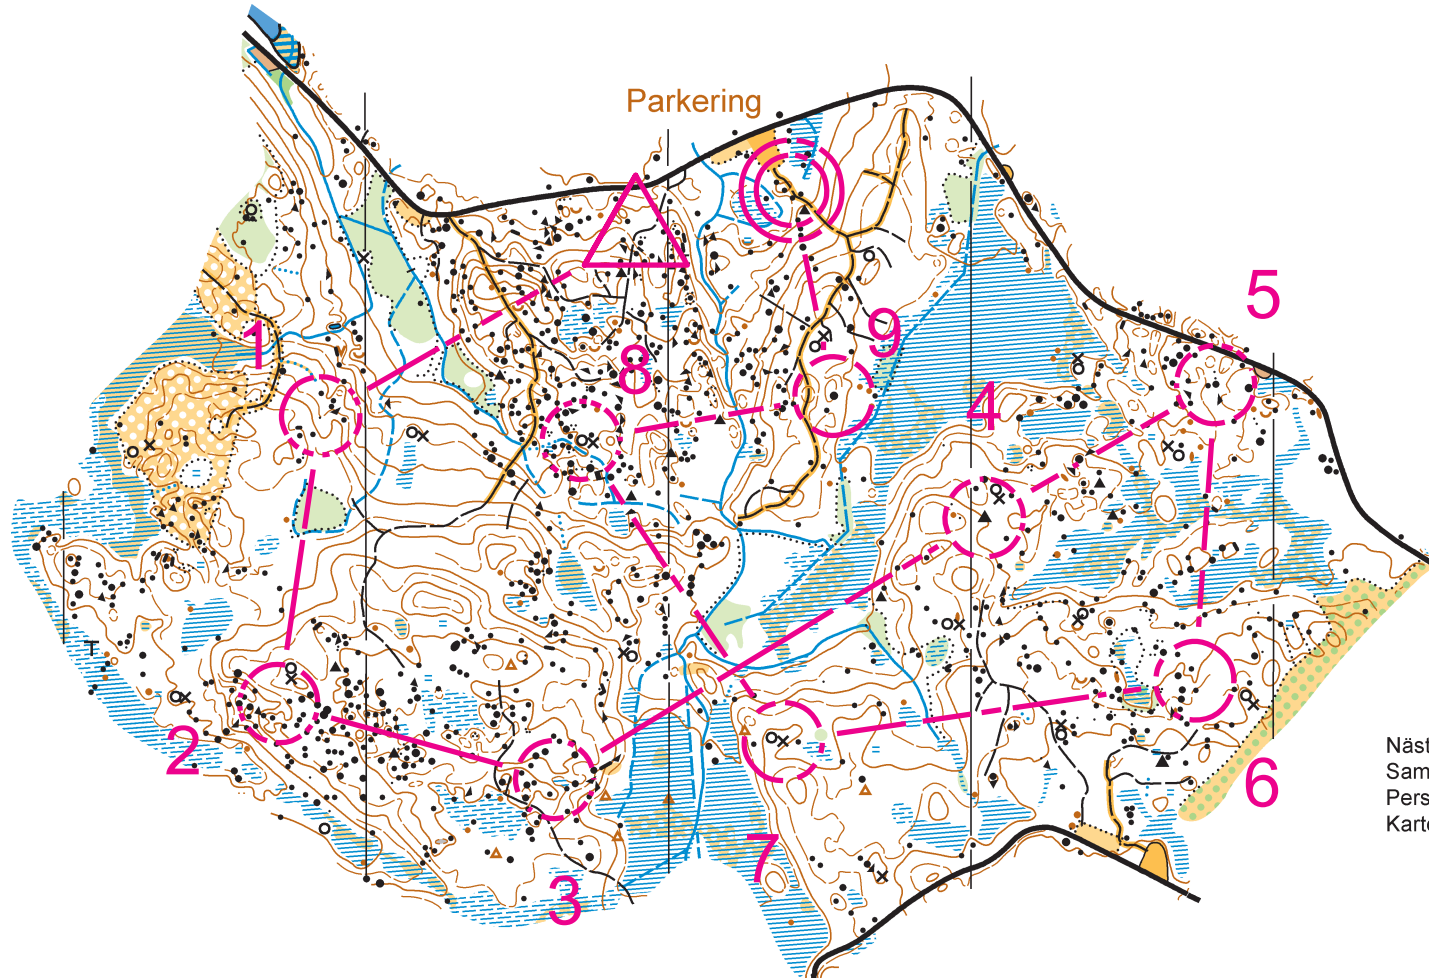

Veckans bana v.31

Infart från Stadra, samling efter Svarta Hålsvägen, se vägvisning Eventor.
 Kontrollerna kommer att finnas ute från söndag den 29 juli tom söndag den 4 augusti. Träningen är öppen för andra klubbar, men då till en kostnad av 30 kr för deltagare äldre än 20 år, swishas till nr 123 440 27 15 eller betalas till bankgiro 516-4736.
 Banorna kommer att läggas ut på Livelox.
 Banläggare och kartritare Gunnar Haglund.

Utsnitt från Norabygden
 Skala 1:7 500, Ekv. 5 m
 Upphovsrätt OK Milan

Bana 3	3,2 km		
▷		/	<
1	33	∩	∩
2	35	∩	∩
3	34	≡	⊙
4	32	▲	1,5 ♀
5	38 →	▲	1,8 ♂
6	37	∩	∩
7	43	□	
8	49	⊙	
9	51 ↗	▲	2,3 ♂
⊙	210 m	⊙	

Nästa veckans bana v.32.
 Samling vid kanalen efter vägen Pershyttan - Ramshyttan.
 Kartområde Lilla Ramsjön.