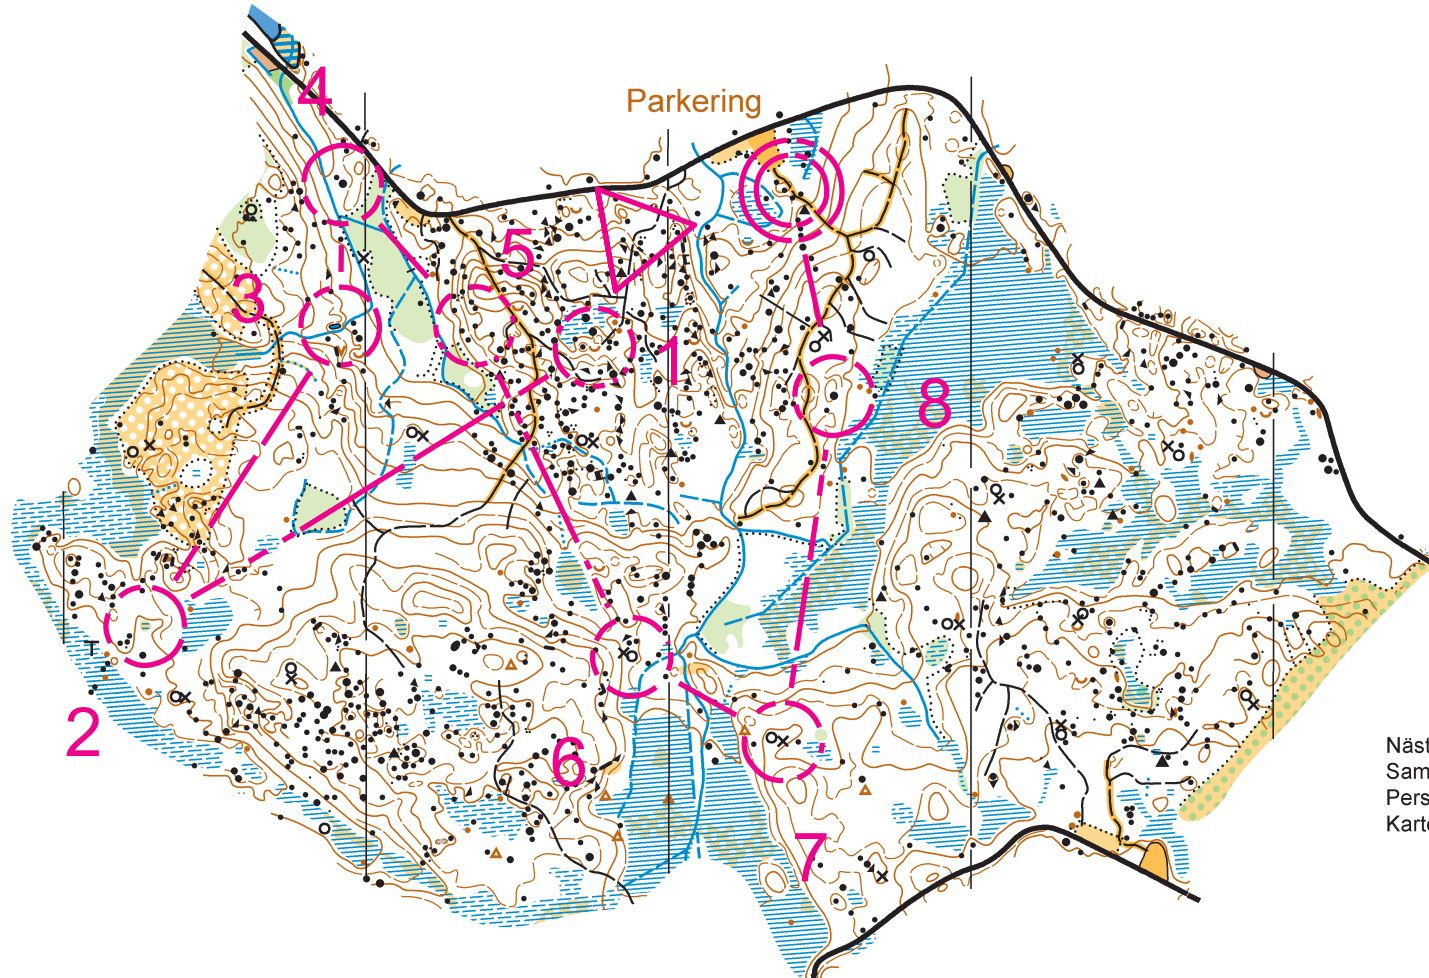

Veckans bana v.31

Infart från Stadra, samling efter Svarta Hålsvägen, se vägvisning Eventor.
 Kontrollerna kommer att finnas ute från söndag den 29 juli tom söndag den 4 augusti. Träningen är öppen för andra klubbar, men då till en kostnad av 30 kr för deltagare äldre än 20 år, swishas till nr 123 440 27 15 eller betalas till bankgiro 516-4736.
 Banorna kommer att läggas ut på Livelox.
 Banläggare och kartritare Gunnar Haglund.

Utsnitt från Norabygden
 Skala 1:7 500, Ekv. 5 m
 Upphovsrätt OK Milan

Bana 4	2,4 km		
1	50	∪	∩
2	48	≡	5x5
3	31	☺	☹
4	42	↘ ▲	2,3 ○
5	44	▲	1,3 ○
6	36	⊙	
7	43	□	
8	51	↗ ▲	2,3 ○

210 m

Nästa veckans bana v.32.
 Samling vid kanalen efter vägen Pershyttan - Ramshyttan.
 Kartområde Lilla Ramsjön.