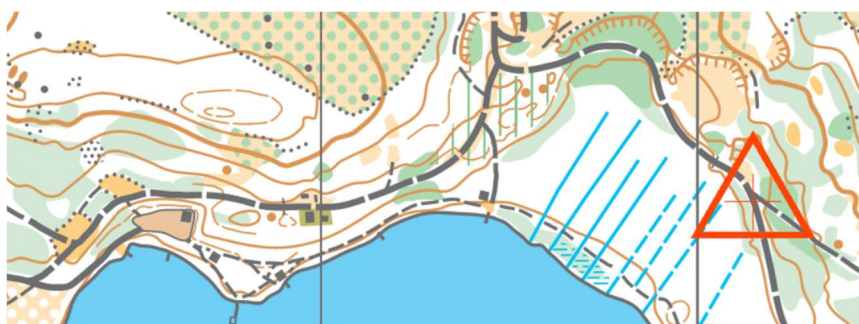

SOH PM VOL 6

SUNDSVALLS ORIENTERINGSKLUBB

Torsdag 8 augusti 2024

Plats	Orrsjön, Njurunda.
Vägvisning	Skärm vid väg 545 (Maj – Ortsjön). Sedan rödvit snitsel.
Parkering	Fiskecampen norr om sjön.
Karta	1:7500
Till start 1	700 m, röd/vit snitsel. HD Lång och HD Kort.

Banlängder	Lång 3,0 km. Kort 1,9 km. Promenad 1,2 km.
Terräng	Kuperad skogsmark. Måttlig till god framkomlighet.
Kartkomplettering	Gallrat område med nedsatt löpbarhet.

Stämpling	Hängande SportIdent. Brickor finns att låna.
Anmälan	Efteranmälan på plats i mån av tillgång på kartor.
Start	10 – 11. 1 minuts startmellanrum. Kartan fås 1 minut innan start.
Startavgift	30 kr.
Banläggare	Björn Abelsson, 070-319 38 84. Även för Swish.
Bad	Tillgång till bad från brygga i anslutning till TC.