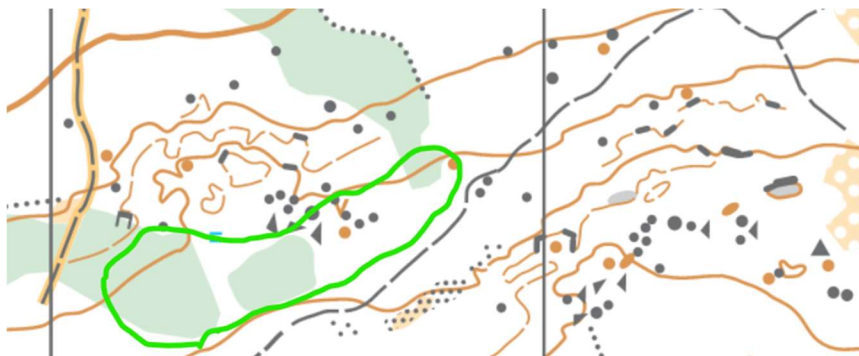

SOH PM VOL 6

SUNDSVALLS ORIENTERINGSKLUBB

Torsdag 8 augusti 2024

Plats	Orrsjön, Njurunda.
Vägvisning	Skärm vid väg 545 (Maj – Ortsjön). Sedan rödvit snitsel.
Parkering	Fiskecampen norr om sjön.
Karta	1:7500
Till start 1	700 m, röd/vit snitsel. HD Lång och HD Kort.

Banlängder	Lång 3,0 km. Kort 1,9 km. Promenad 1,2 km.
Terräng	Kuperad skogsmark. Måttlig till god framkomlighet.
Kartkomplettering	Gallrat område med nedsatt löpbarhet.

Stämpling	Hängande SportIdent. Brickor finns att låna.
Anmälan	Efteranmälan på plats i mån av tillgång på kartor.
Start	10 – 11. 1 minuts startmellanrum. Kartan fås 1 minut innan start.
Startavgift	30 kr.
Banläggare	Björn Abelsson, 070-319 38 84. Även för Swish.
Bad	Tillgång till bad från brygga i anslutning till TC.