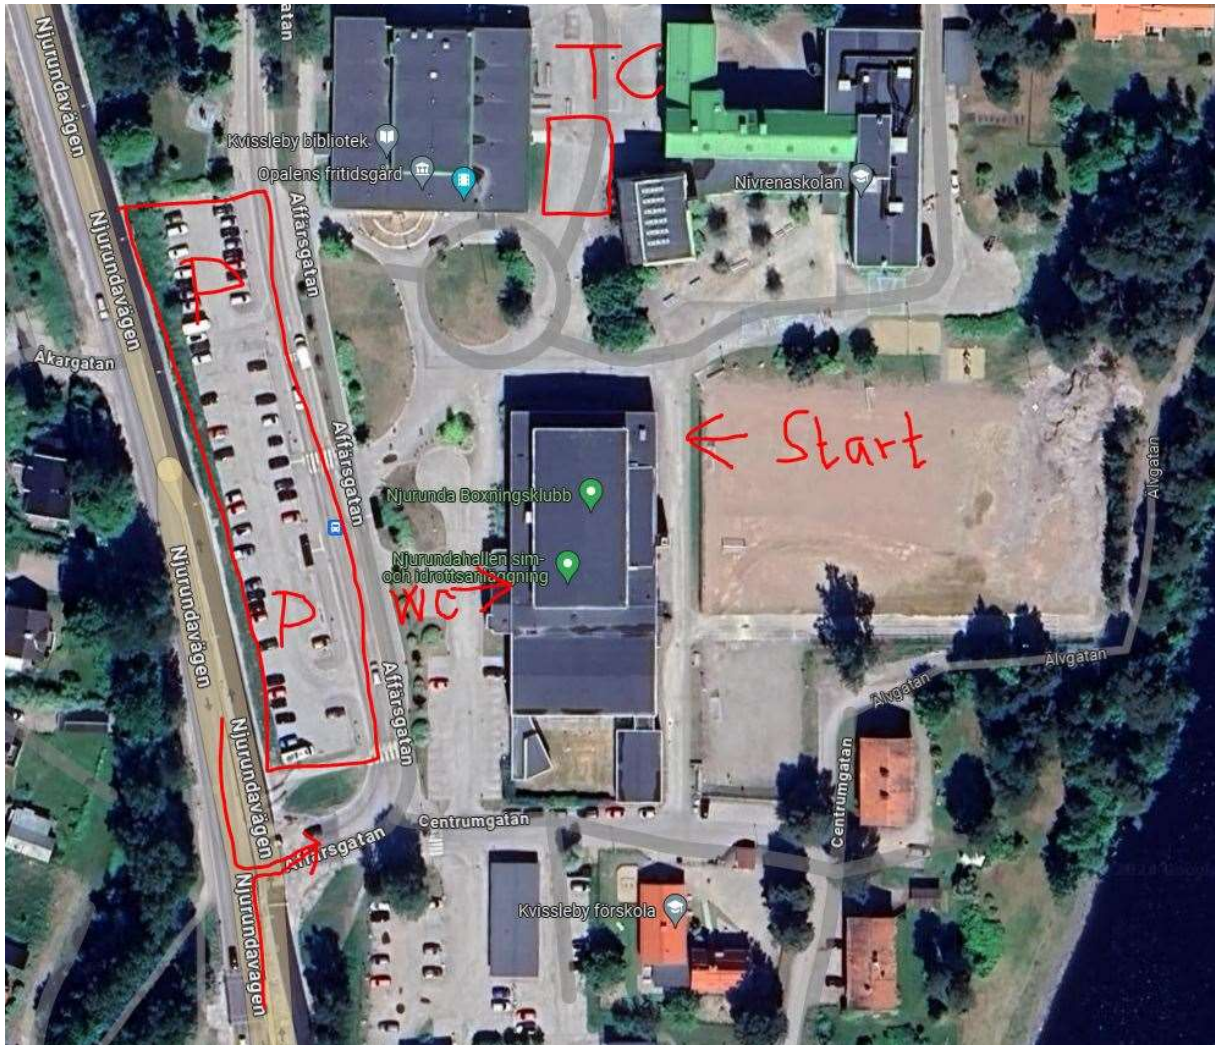

Starten är bakom Njurundahallen 50 från TC.

Toalett Finns i Njurundahallen.

Mål Stämpla vid målet och **"Viktigt" glöm inte läsa in din bricka i sekretariatet.**
Annars kommer ditt resultat inte med.

Resultat Resultat presenteras på Eventor.

Info. Tomas Virtanen 076-7675811

Välkomna till enkel och snabb orientering.

SELÅNGER SOK