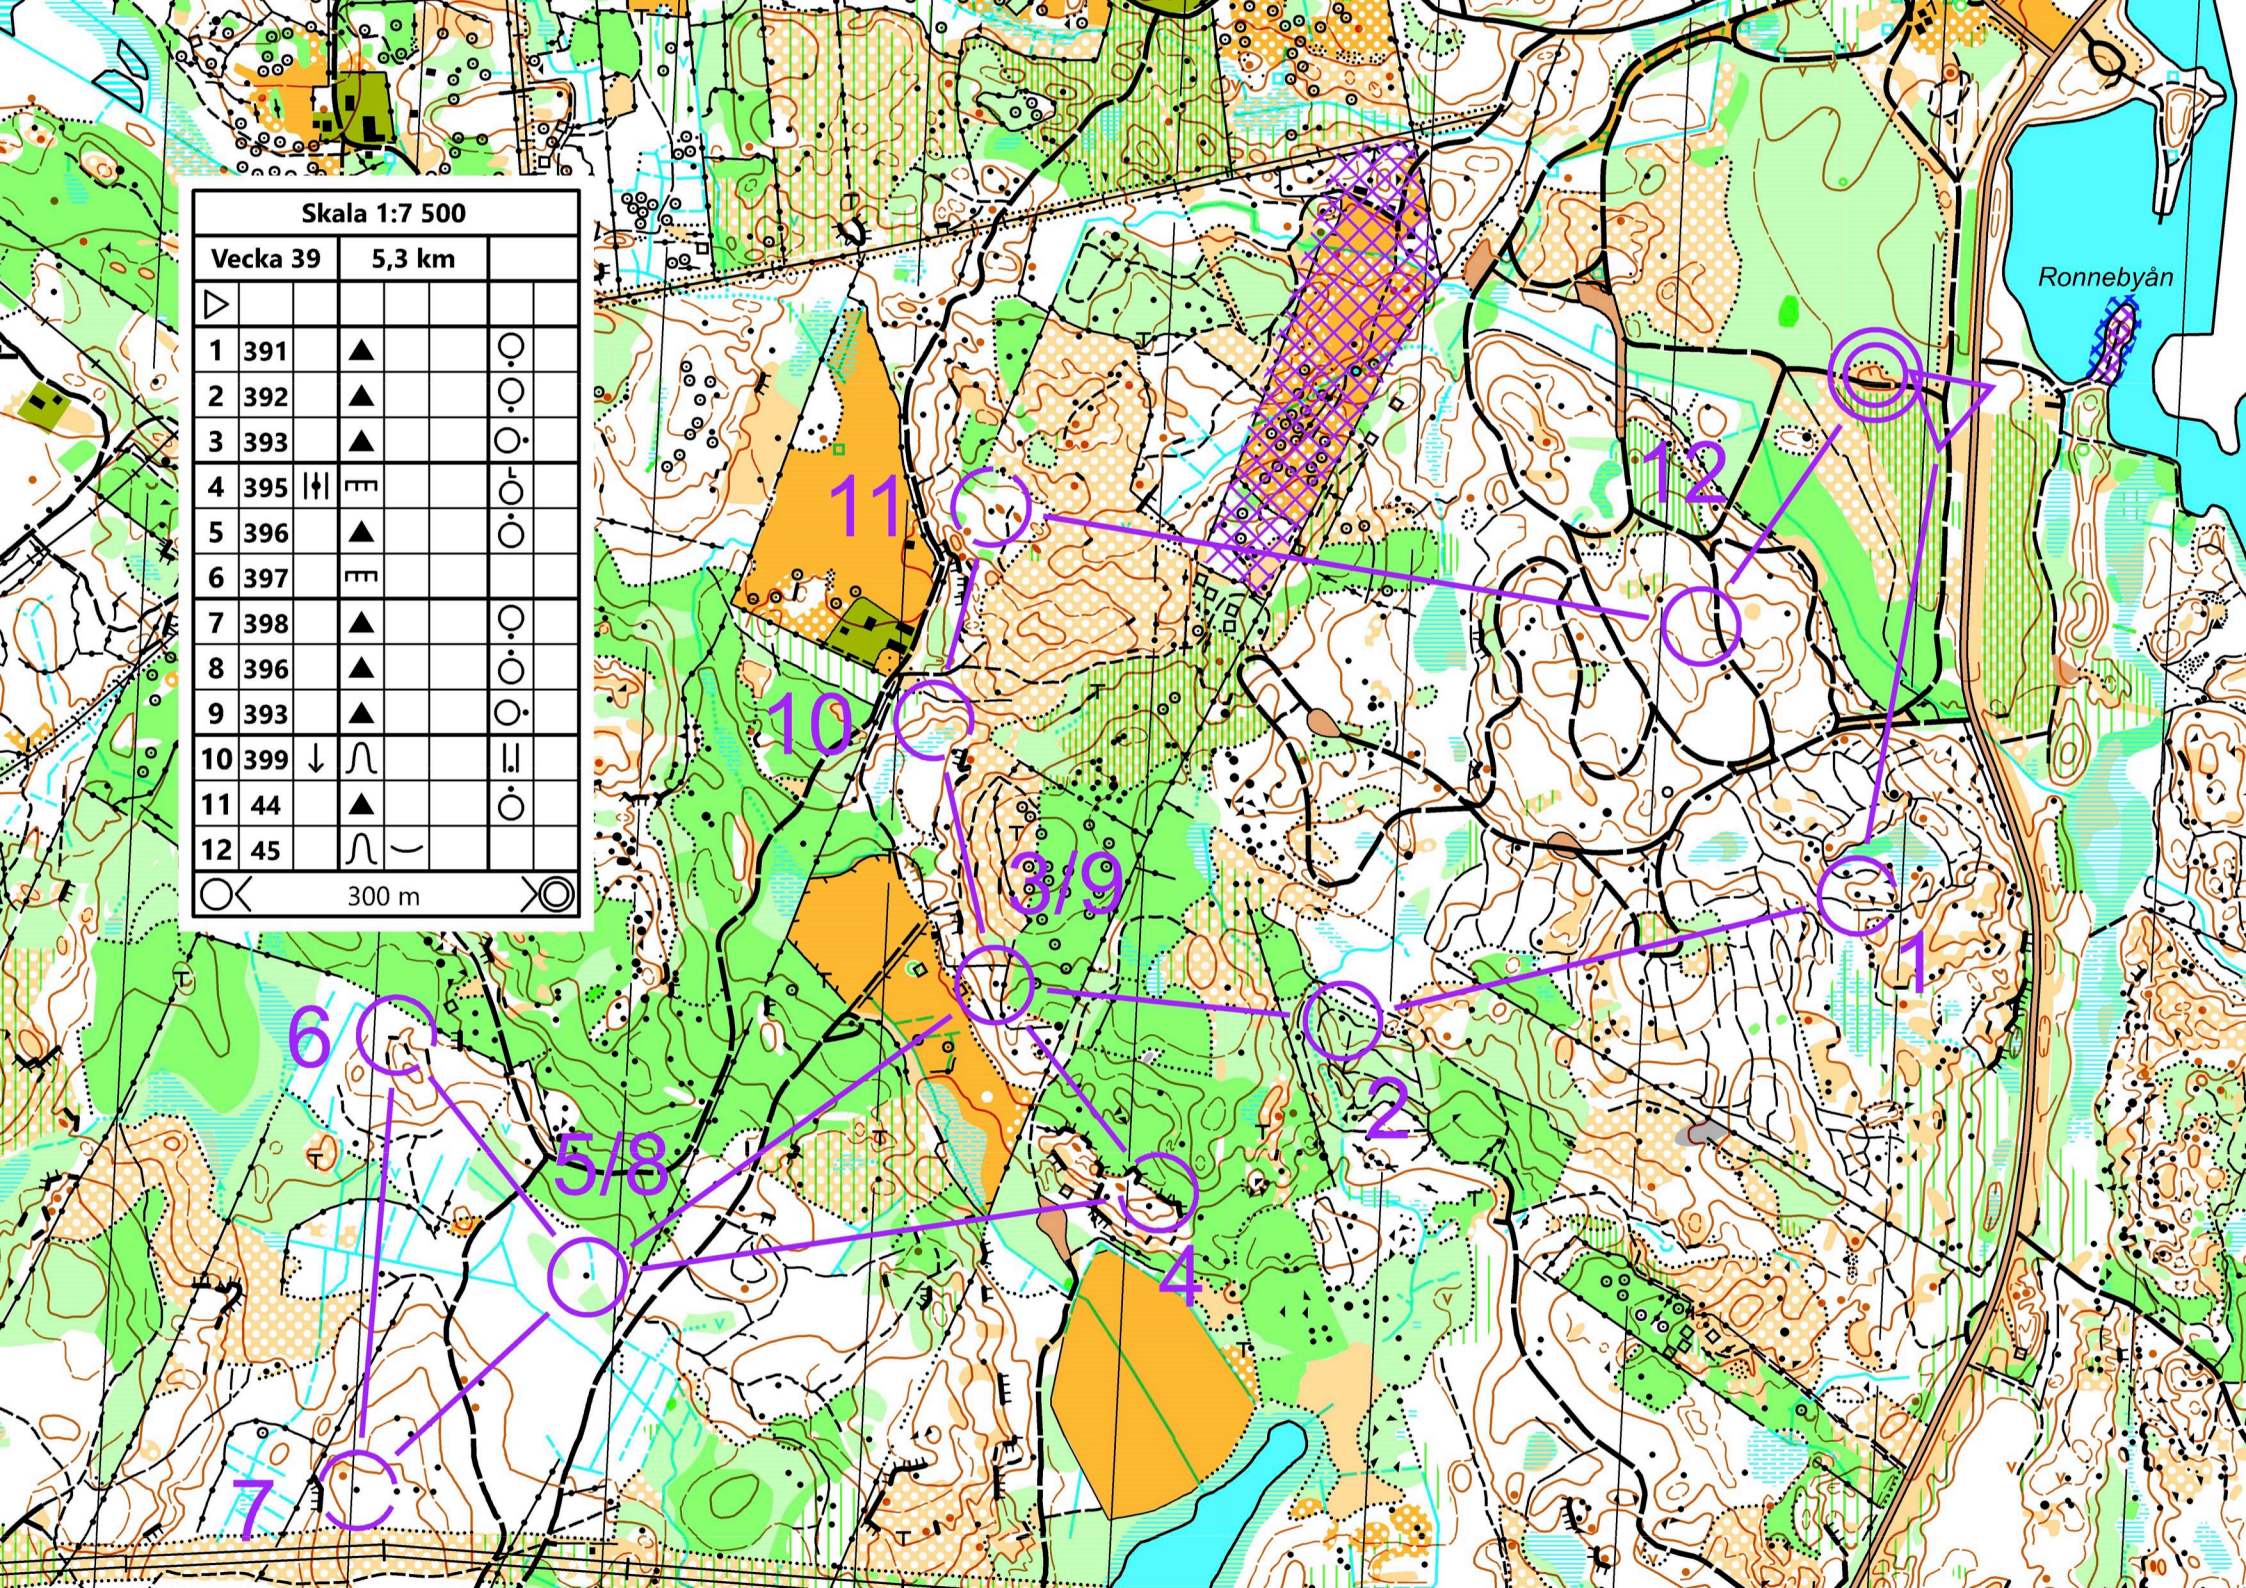

Skala 1:7 500

Vecka 39	5,3 km		
1 391	▲		○
2 392	▲		○
3 393	▲		○
4 395		≡	○
5 396	▲		○
6 397	≡		○
7 398	▲		○
8 396	▲		○
9 393	▲		○
10 399	↓	∩	
11 44	▲		○
12 45	∩	-	

300 m

Ronnebyån