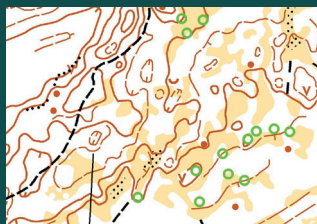

## Sprint i Borgholm och medel/lång vid Bödakusten.

Nu öppet för bokning av logi.

Bo på välkända Böda Sand camping som ligger  
i anslutning till medeldistansen, 10 km från  
långdistansen och 60 km från Borgholm.

- 400 sängplatser i stugbyn
- "Obegränsade" platser för husbil och husvagn

Böda sand

Fagerrör

Homrevet

BÖDA  
SAND

SVEASKOG

ATRIO *marknader*

Kalmar OK – Nybro OK – SOK Viljan – Torsås OK – Ålems OK