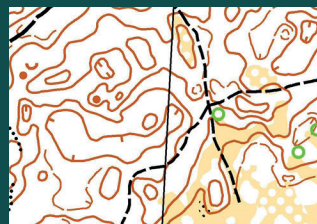

## Sprint i Borgholm och medel/lång vid Bödakusten.

Nu öppet för bokning av logi.

Bo på välkända Böda Sand camping som ligger  
i anslutning till medeldistansen, 10 km från  
långdistansen och 60 km från Borgholm.

- 400 sängplatser i stugbyn
- "Obegränsade" platser för husbil och husvagn

Böda sand

Fagerrör

Homrevet

BÖDA  
SAND

SVEASKOG

ATRIO *marknader*

Kalmar OK – Nybro OK – SOK Viljan – Torsås OK – Ålems OK