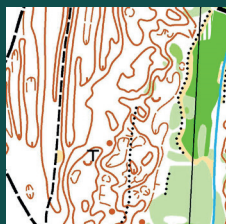

## Sprint i Borgholm och medel/lång vid Bödakusten.

Nu öppet för bokning av logi.

Bo på välkända Böda Sand camping som ligger  
i anslutning till medeldistansen, 10 km från  
långdistansen och 60 km från Borgholm.

- 400 sängplatser i stugbyn
- "Obegränsade" platser för husbil och husvagn

Böda sand

Fagerrör

Homrevet

BÖDA  
SAND

SVEASKOG

ATRIO *marknader*

Kalmar OK – Nybro OK – SOK Viljan – Torsås OK – Ålems OK