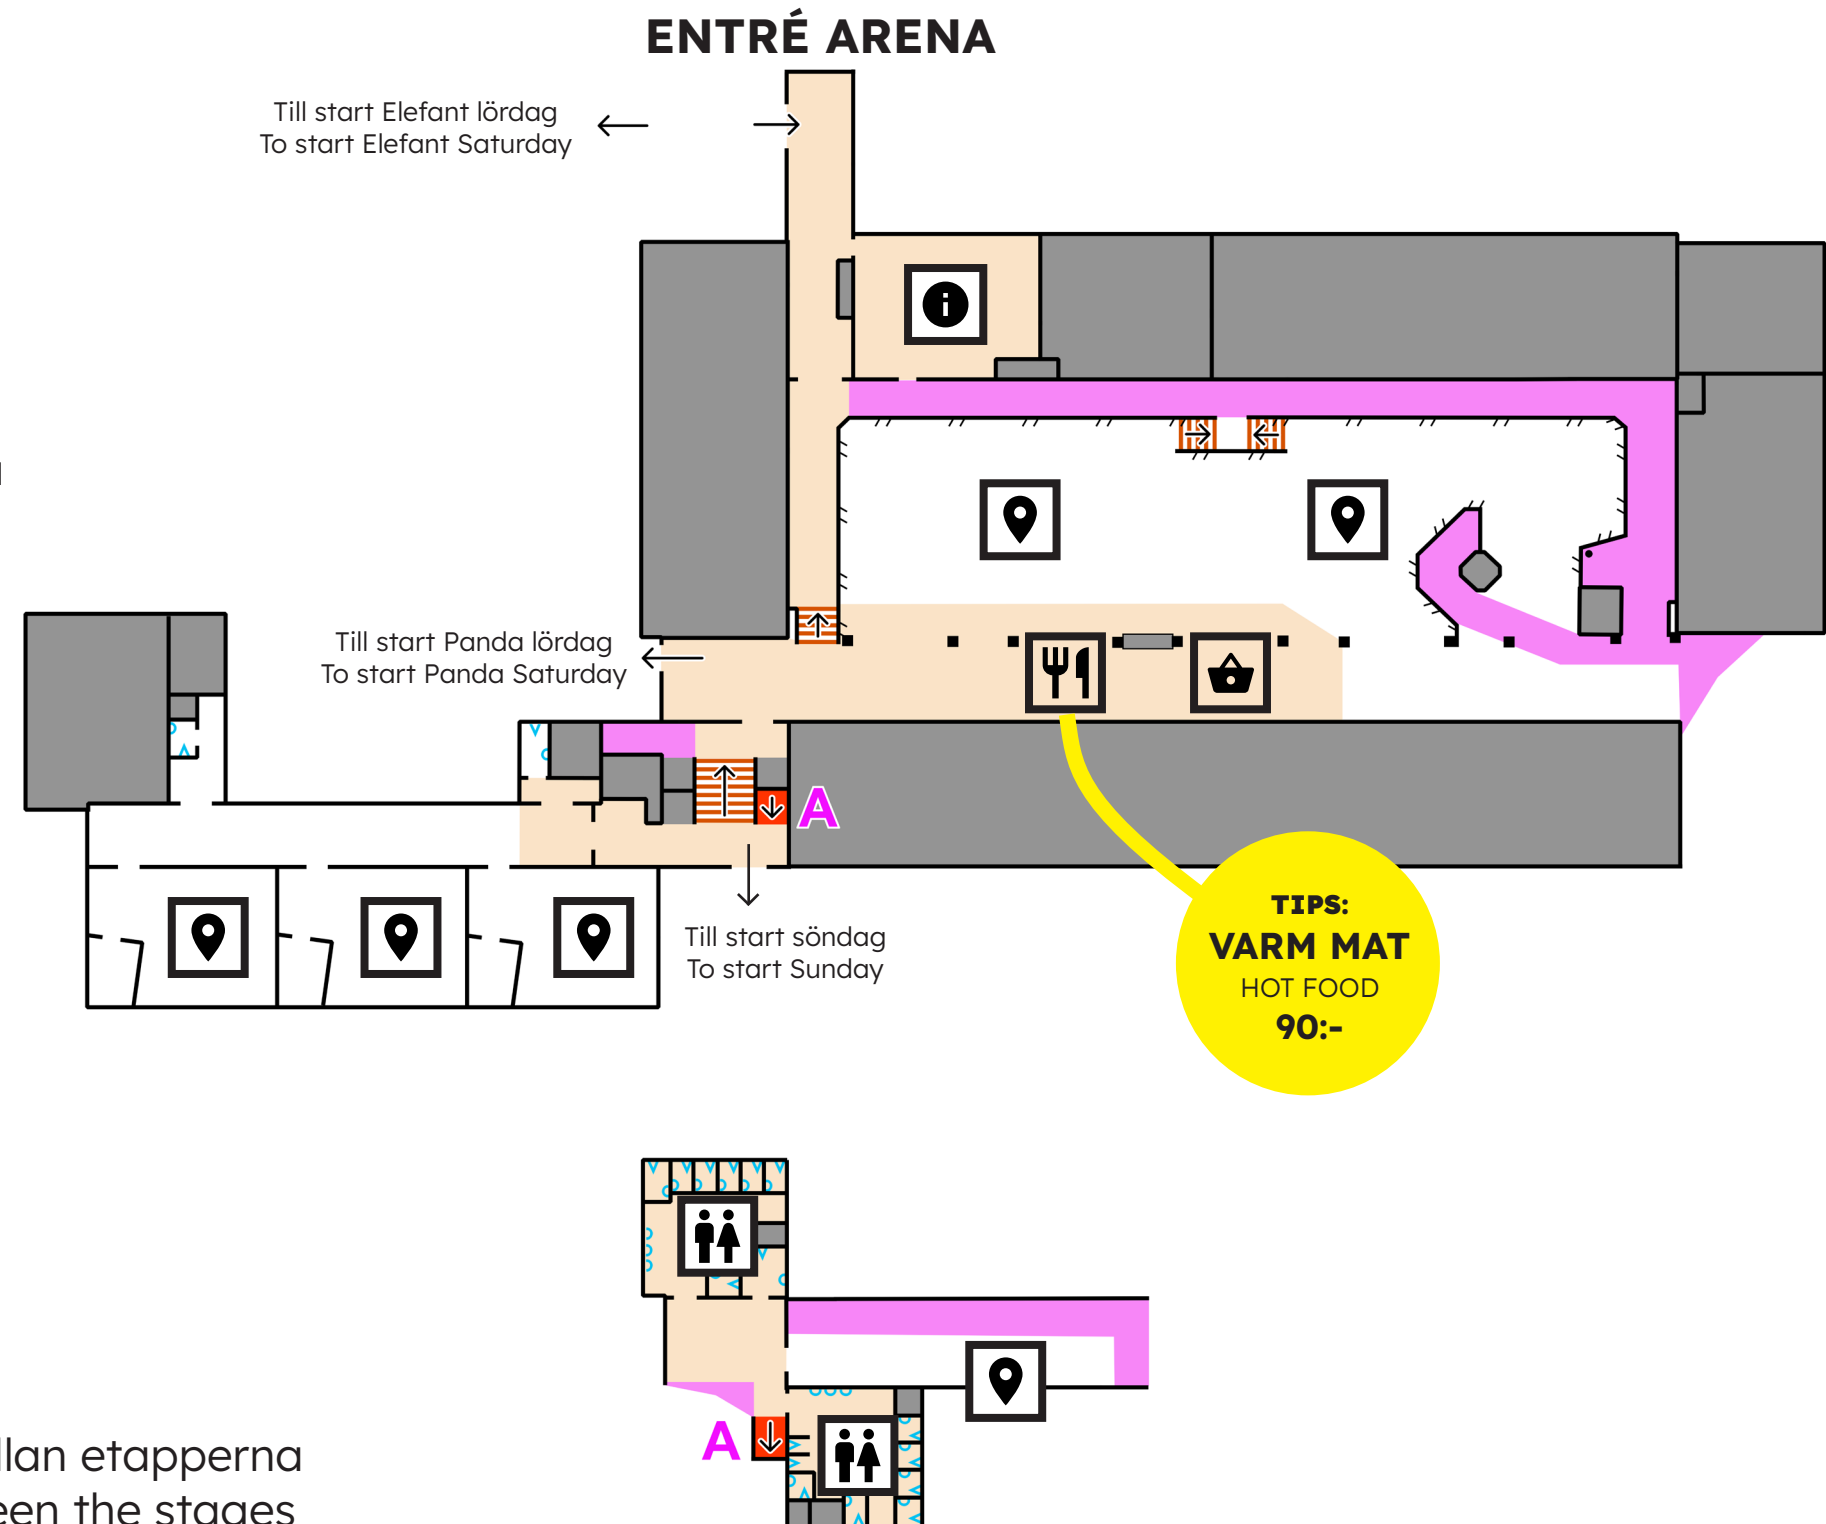

STOCKHOLM INDOOR CUP 2025

MIDSOMMARKRANSENS GYMNASIUM

- Du är här // You are here**
- Väskfri zon // Bag-free-zone**
- Tävlingsområde // Competition area**
- Sittplats // Seating**
- Toalett // Toilets**
- Servering // Café**
- Information**
- OL-Specialisten // Sport shop**
Endast lördag // Only Saturday

Tävlingsområde/snittsling skiljer sig mellan etapperna
Out of bounds areas will change between the stages