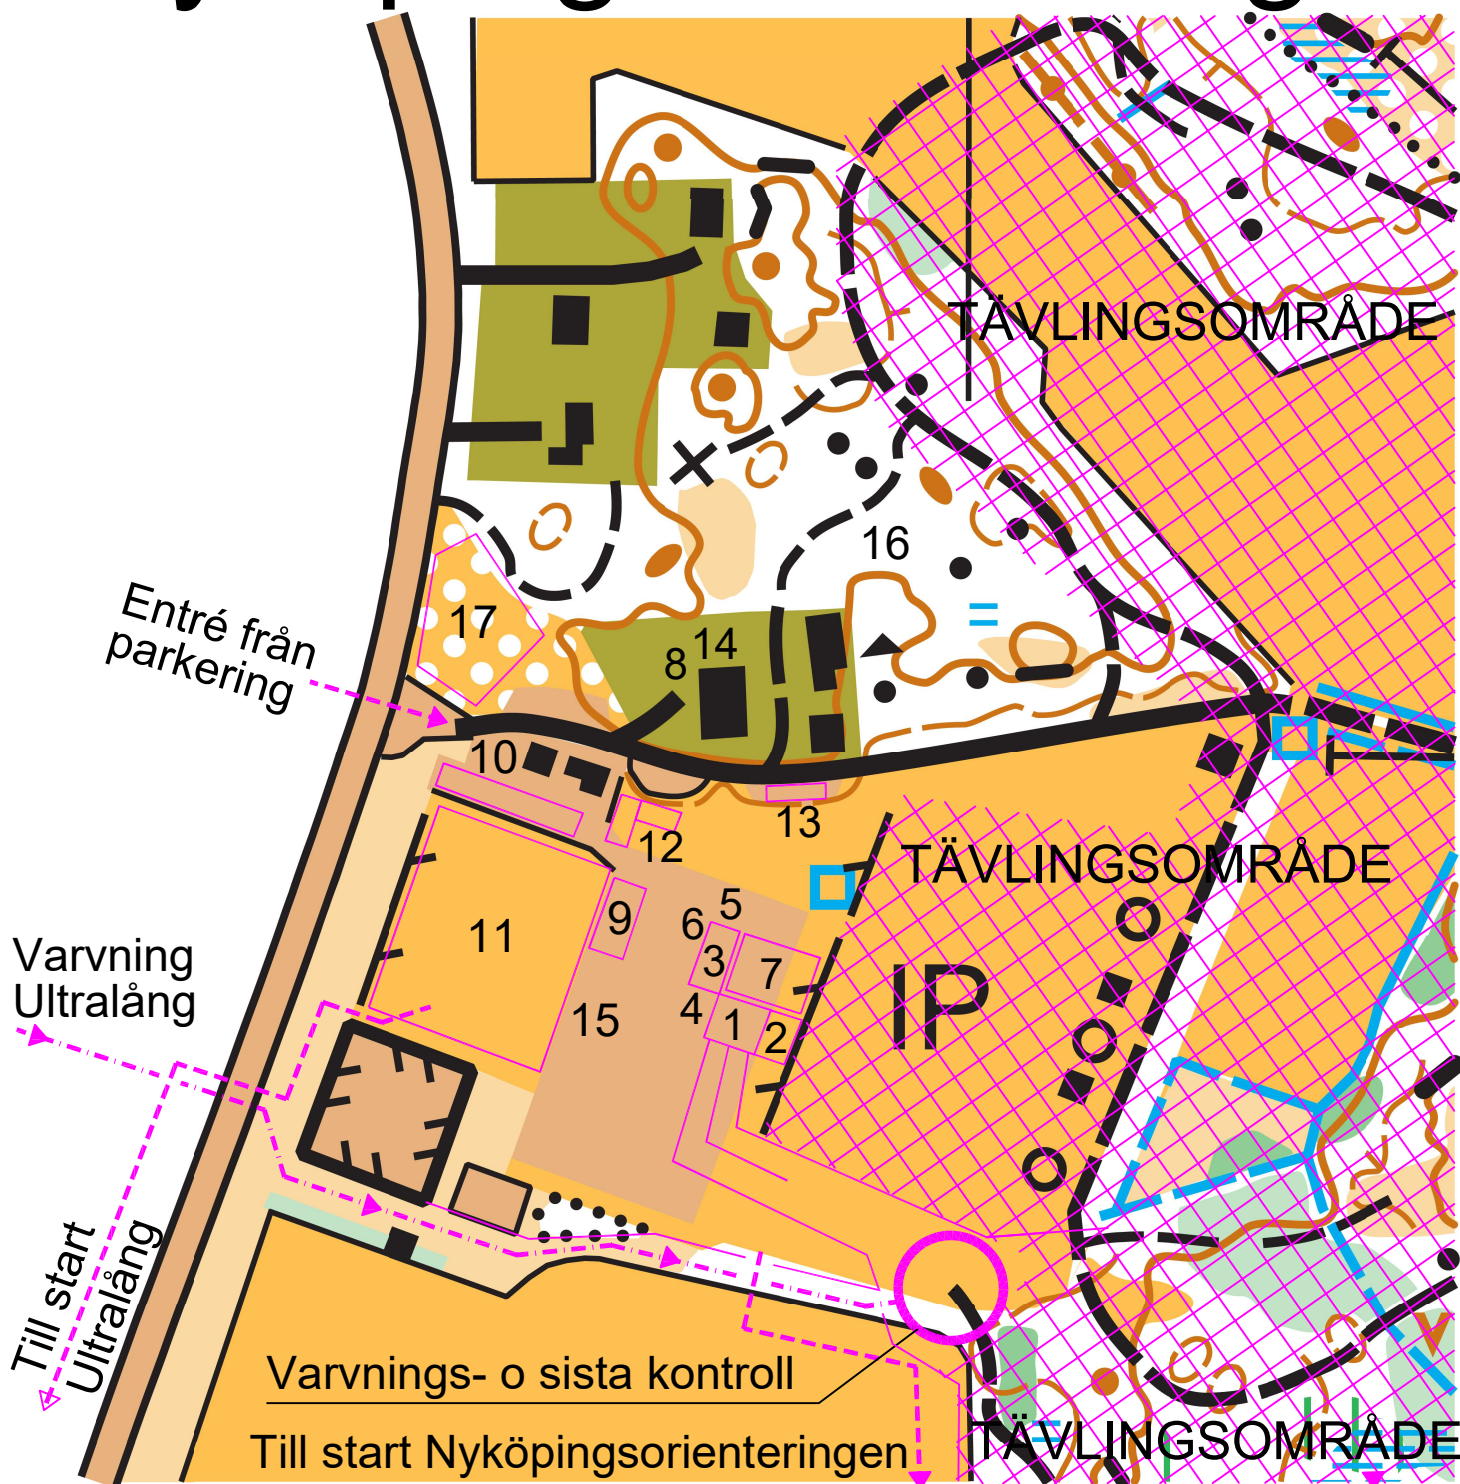

Arenakarta söndag 30 mars 2025

SM Ultralång & Nyköpingsorienteringen

- | | | |
|-----------------|----------------|------------------|
| 1 Mål | 7 Målområde SM | 13 Prisutdelning |
| 2 Speaker | 8 Fältmåttid | 14 Omplåstring |
| 3 Sekretariat | 9 Marka | 15 Sophantering |
| 4 Avläsning | 10 Toaletter | 16 Miniknat |
| 5 Direktanmälan | 11 Klubbttält | 17 Dusch |
| 6 GPS-utlämning | 12 Letro sport | |