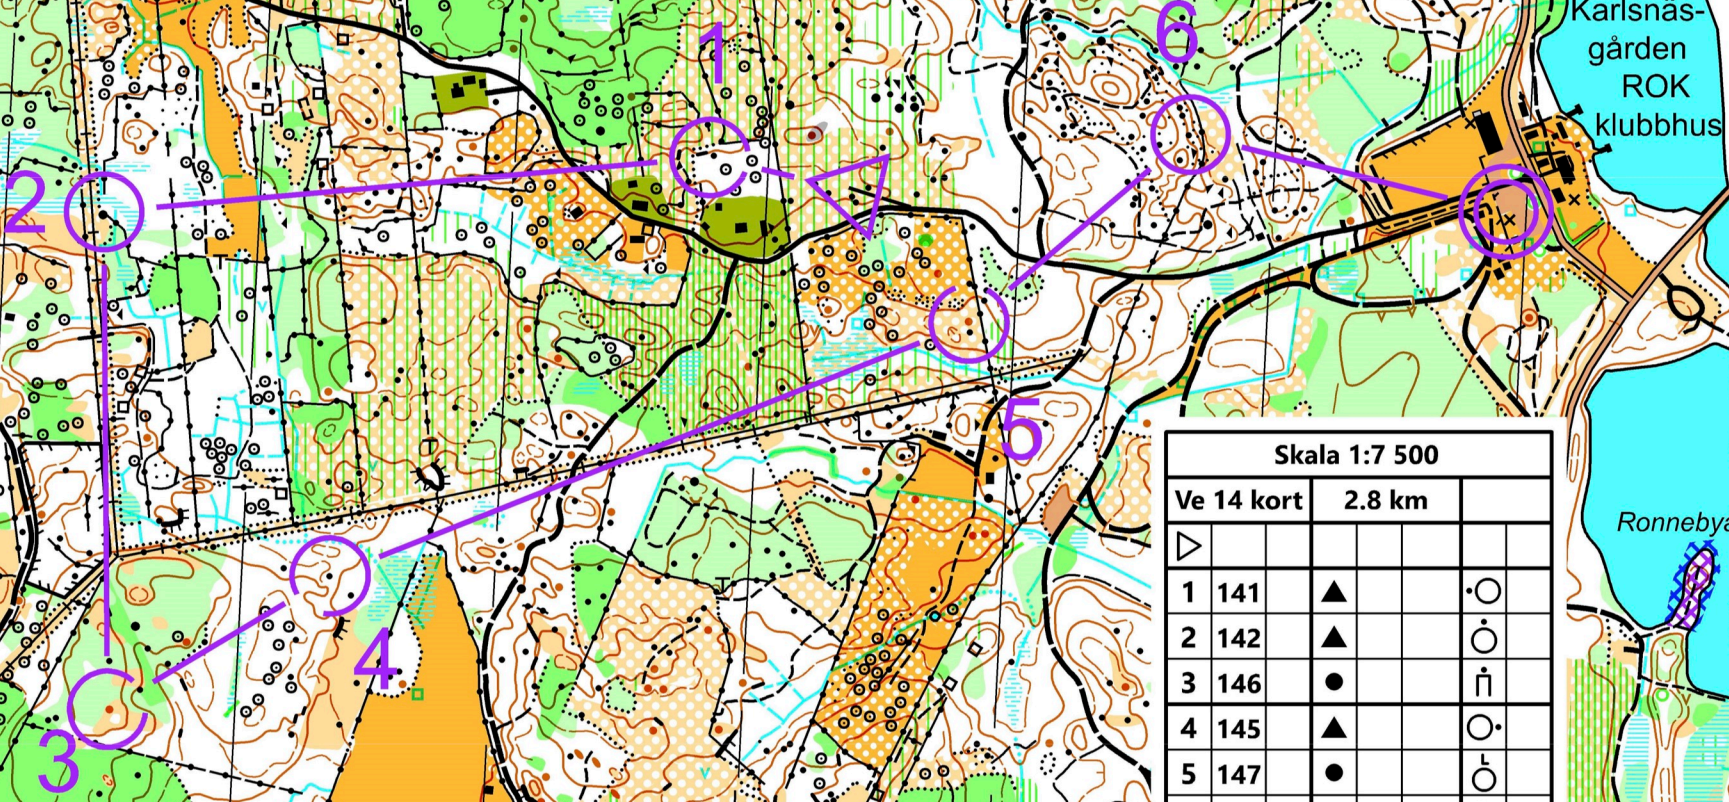

Matgölen

Karlsnäs-gården  
ROK  
klubbhus

Ronnebyån

Skala 1:7 500				
Ve 14 kort		2.8 km		
1	141	▲		○
2	142	▲		○
3	146	●		○
4	145	▲		○
5	147	●		○
6	148	▲		○

320 m