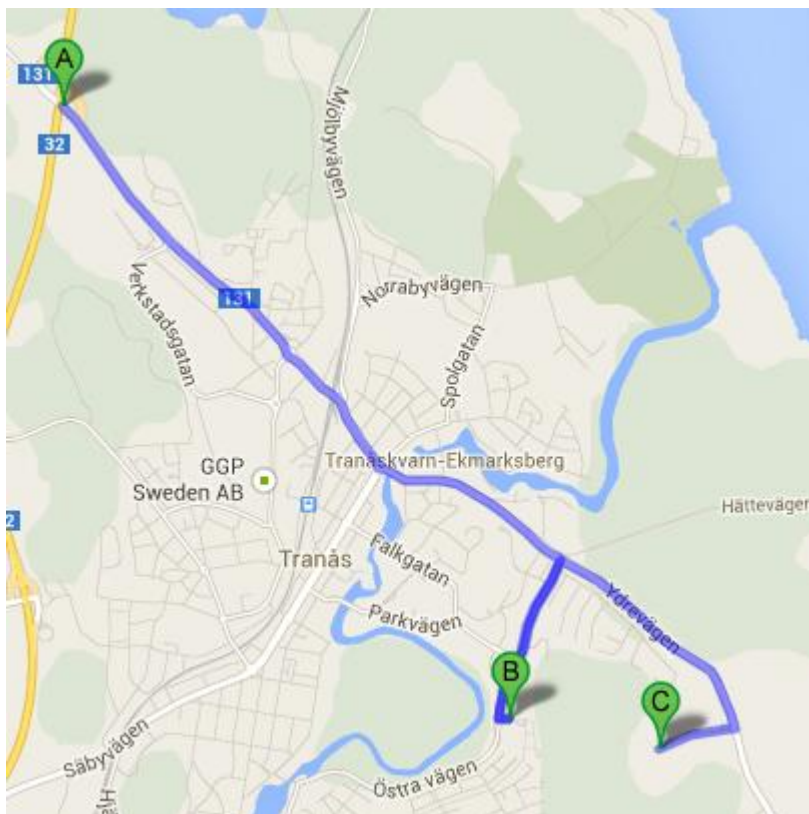

## Vägbeskrivning / Driving directions, Tranås 2 Maj

- Från RV 32 avfart Tranås Norra (A)
- Följ väg 131 genom Tranås
- Silva League-deltagare följer skyltning mot karantän på Bredstorp IP (C)
- Publik följer skyltning mot publikparkering vid Junkaremålsskolan (B)
- From road 32 exit Tranås North (A)
- Follow road 131 through Tranås
- Silva League participants follow directions to quarantine at Bredstorp IP (C)
- Spectators follow directions to parking at Junkaremålsskolan (B)

**NOTERA!** Det är förbjudet för alla Silva League-deltagare att passera genom centrala Tranås!

**NOTE!** It is strictly forbidden for all Silva League competitors to pass through central Tranås!