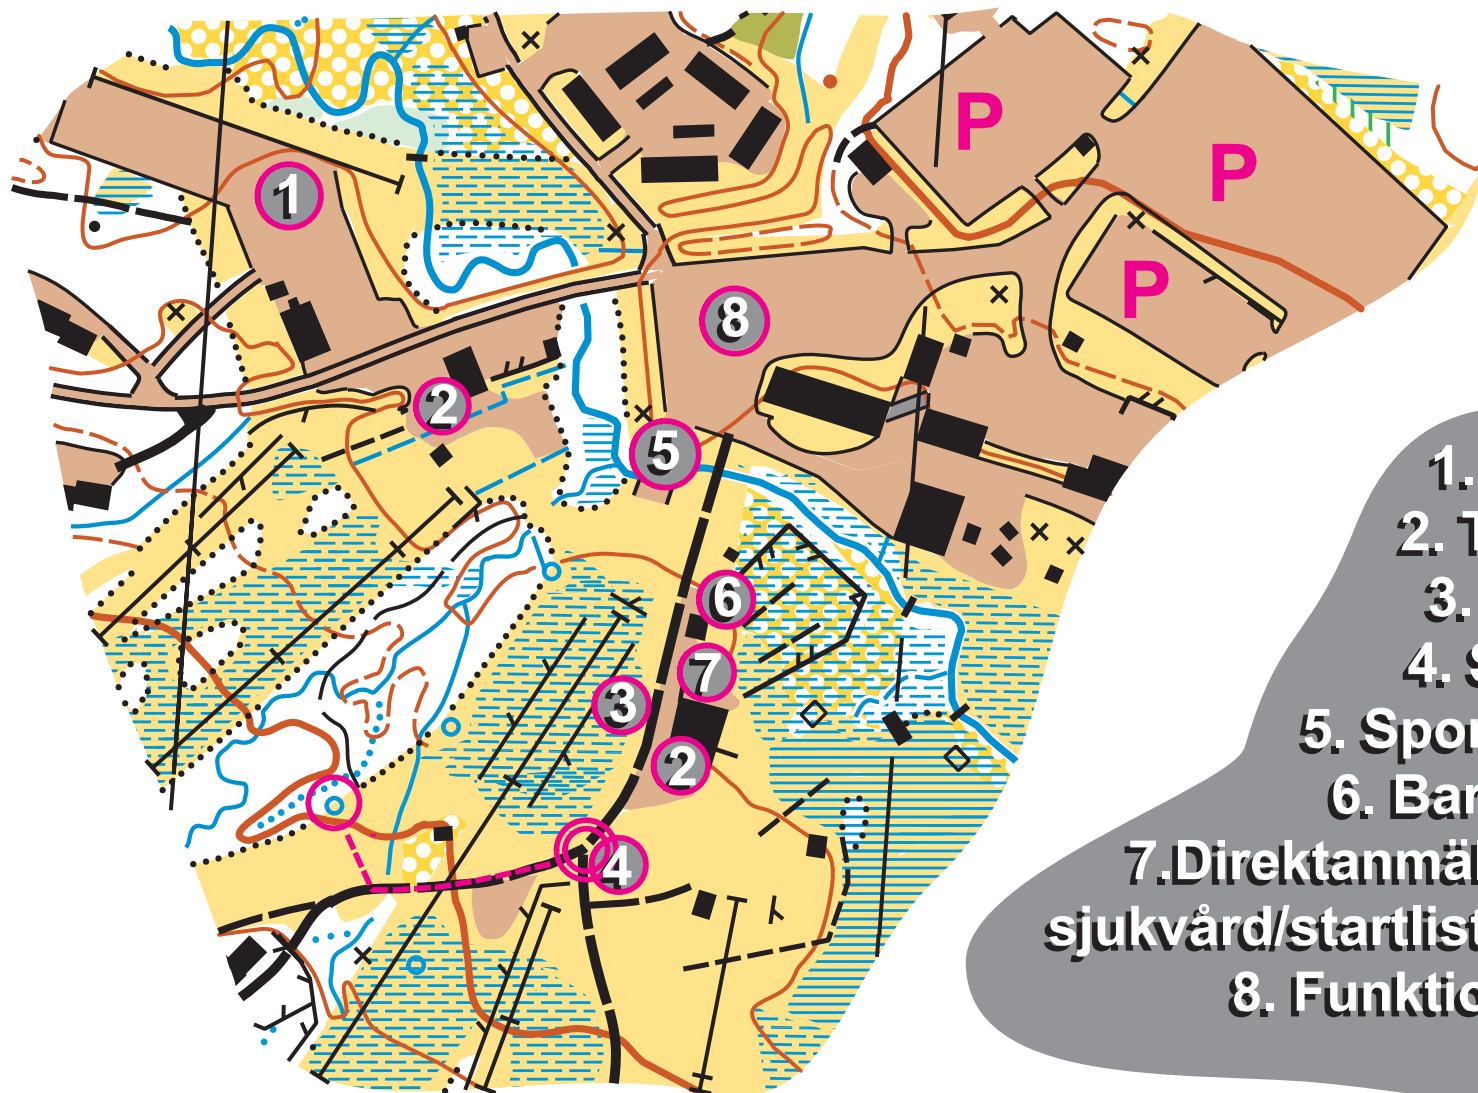

Arena karta 2014

Skala 1:2000

1. Dusch
2. Toaletter
3. Marka
4. Speaker
5. Sportförsäljning
6. Barnpassning
7. Direktanmälan/ prisutdelning / sjukvård/startlista/resultat/klubbpåsar
8. Funktionärsparkering