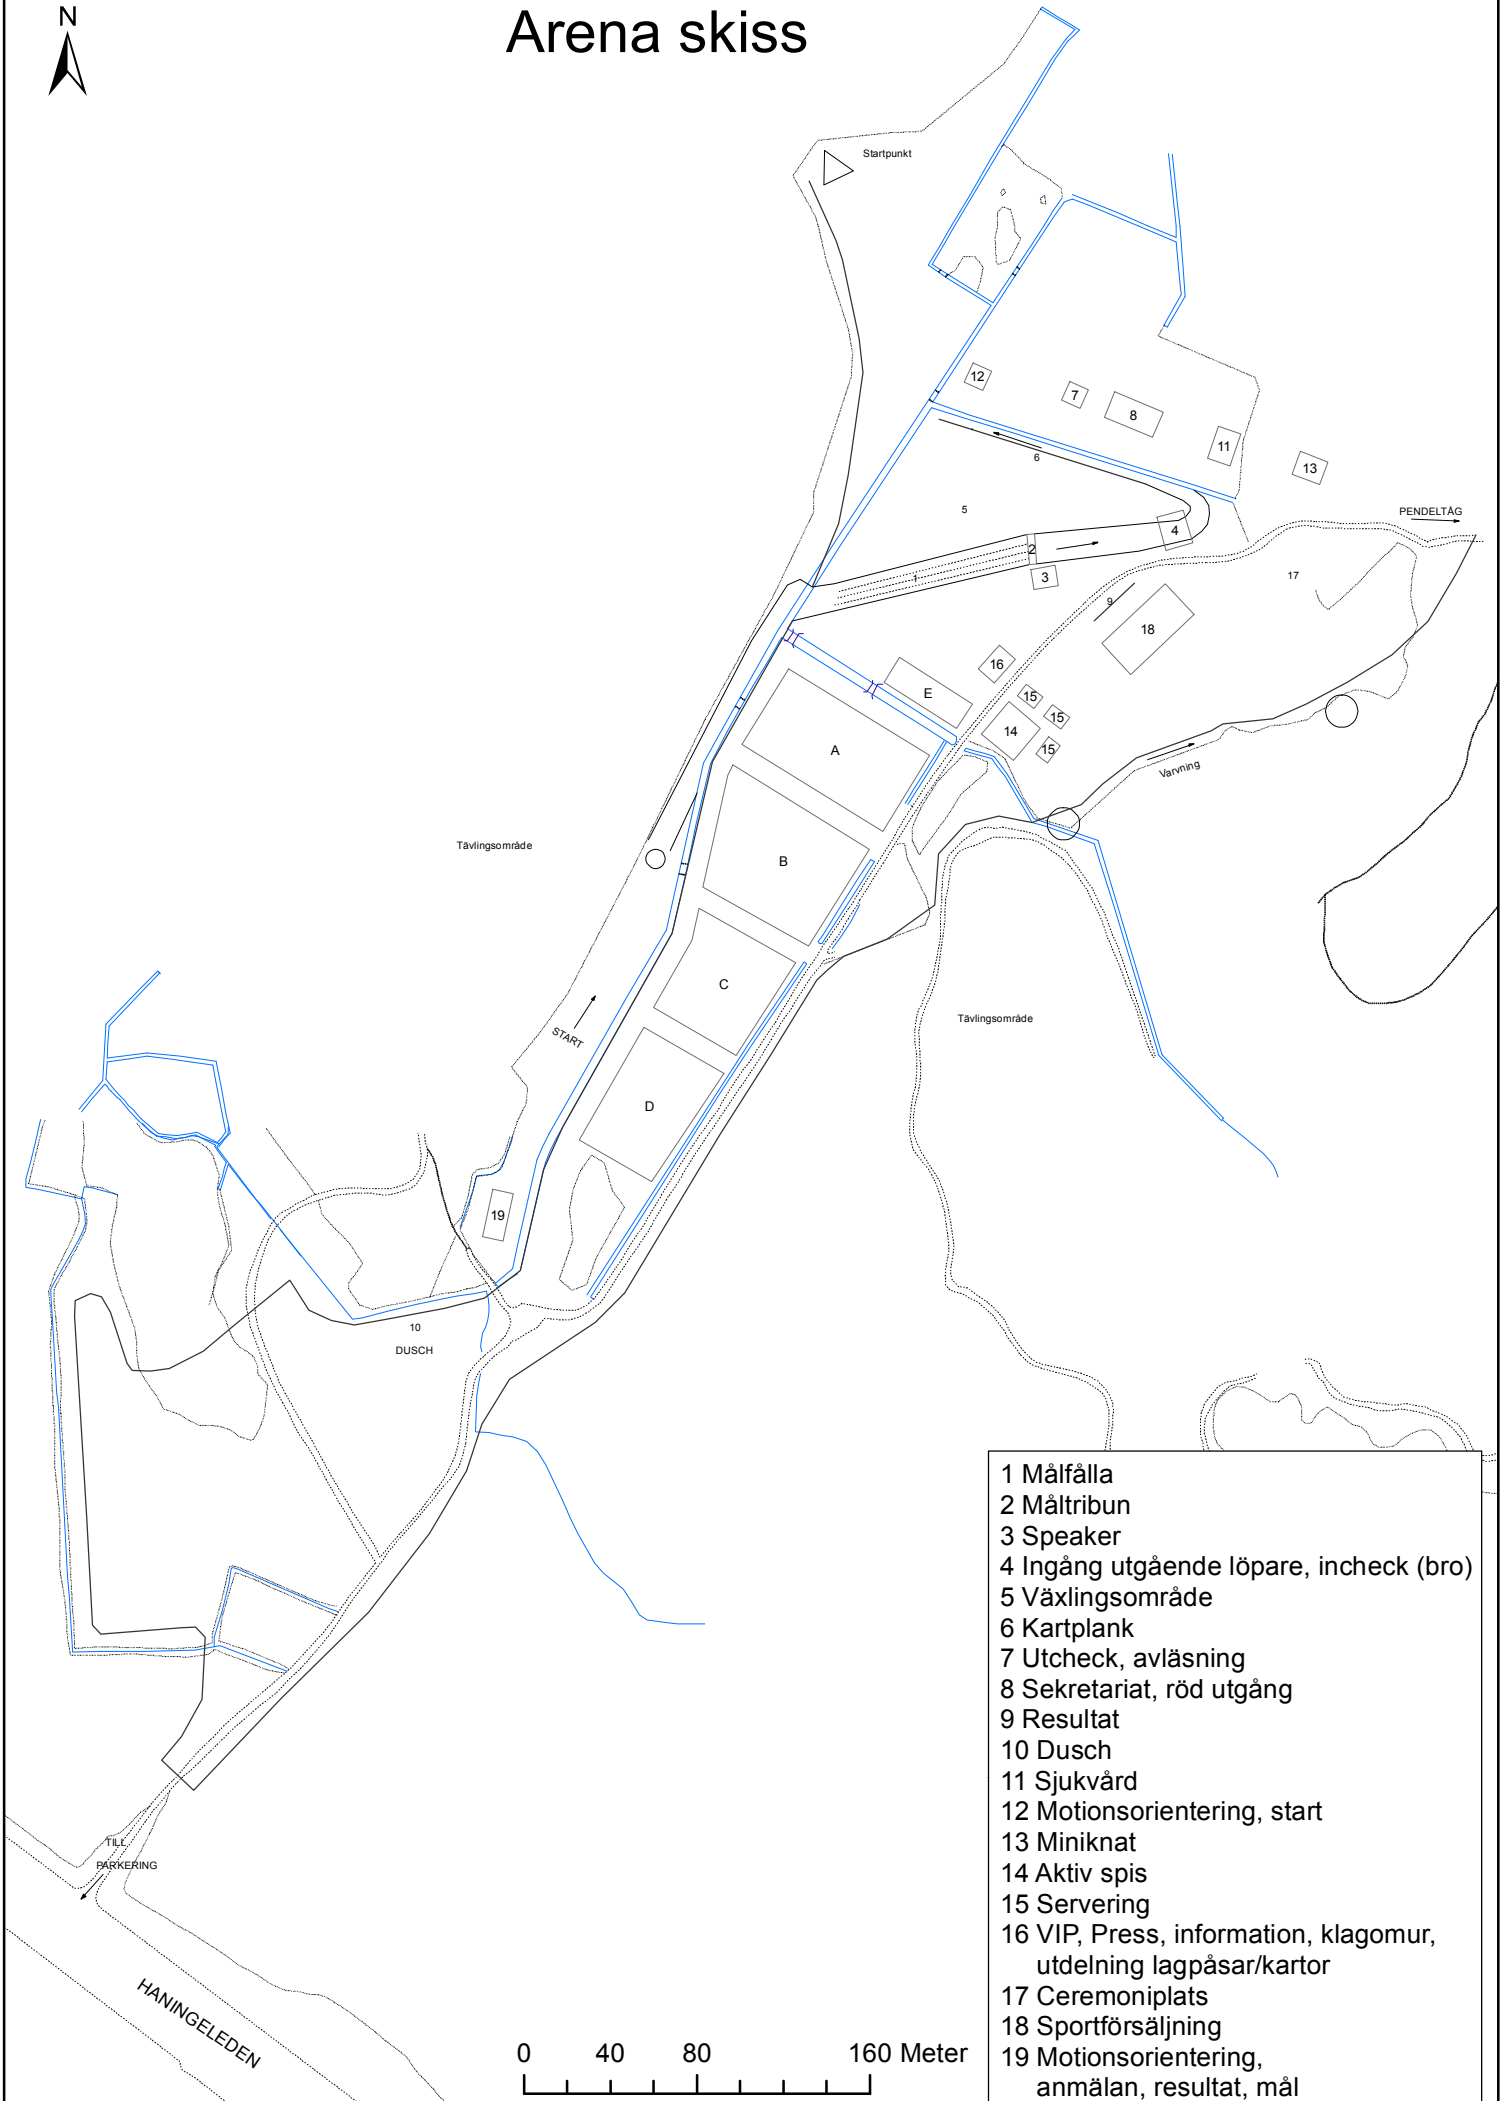

Arena skiss

- 1 Målfälla
- 2 Måltribun
- 3 Speaker
- 4 Ingång utgående löpare, incheck (bro)
- 5 Växlingsområde
- 6 Kartplank
- 7 Utcheck, avläsning
- 8 Sekretariat, röd utgång
- 9 Resultat
- 10 Dusch
- 11 Sjukvård
- 12 Motionsorientering, start
- 13 Miniknat
- 14 Aktiv spis
- 15 Servering
- 16 VIP, Press, information, klagomur, utdelning lagpåsar/kartor
- 17 Ceremoniplats
- 18 Sportförsäljning
- 19 Motionsorientering, anmälan, resultat, mål