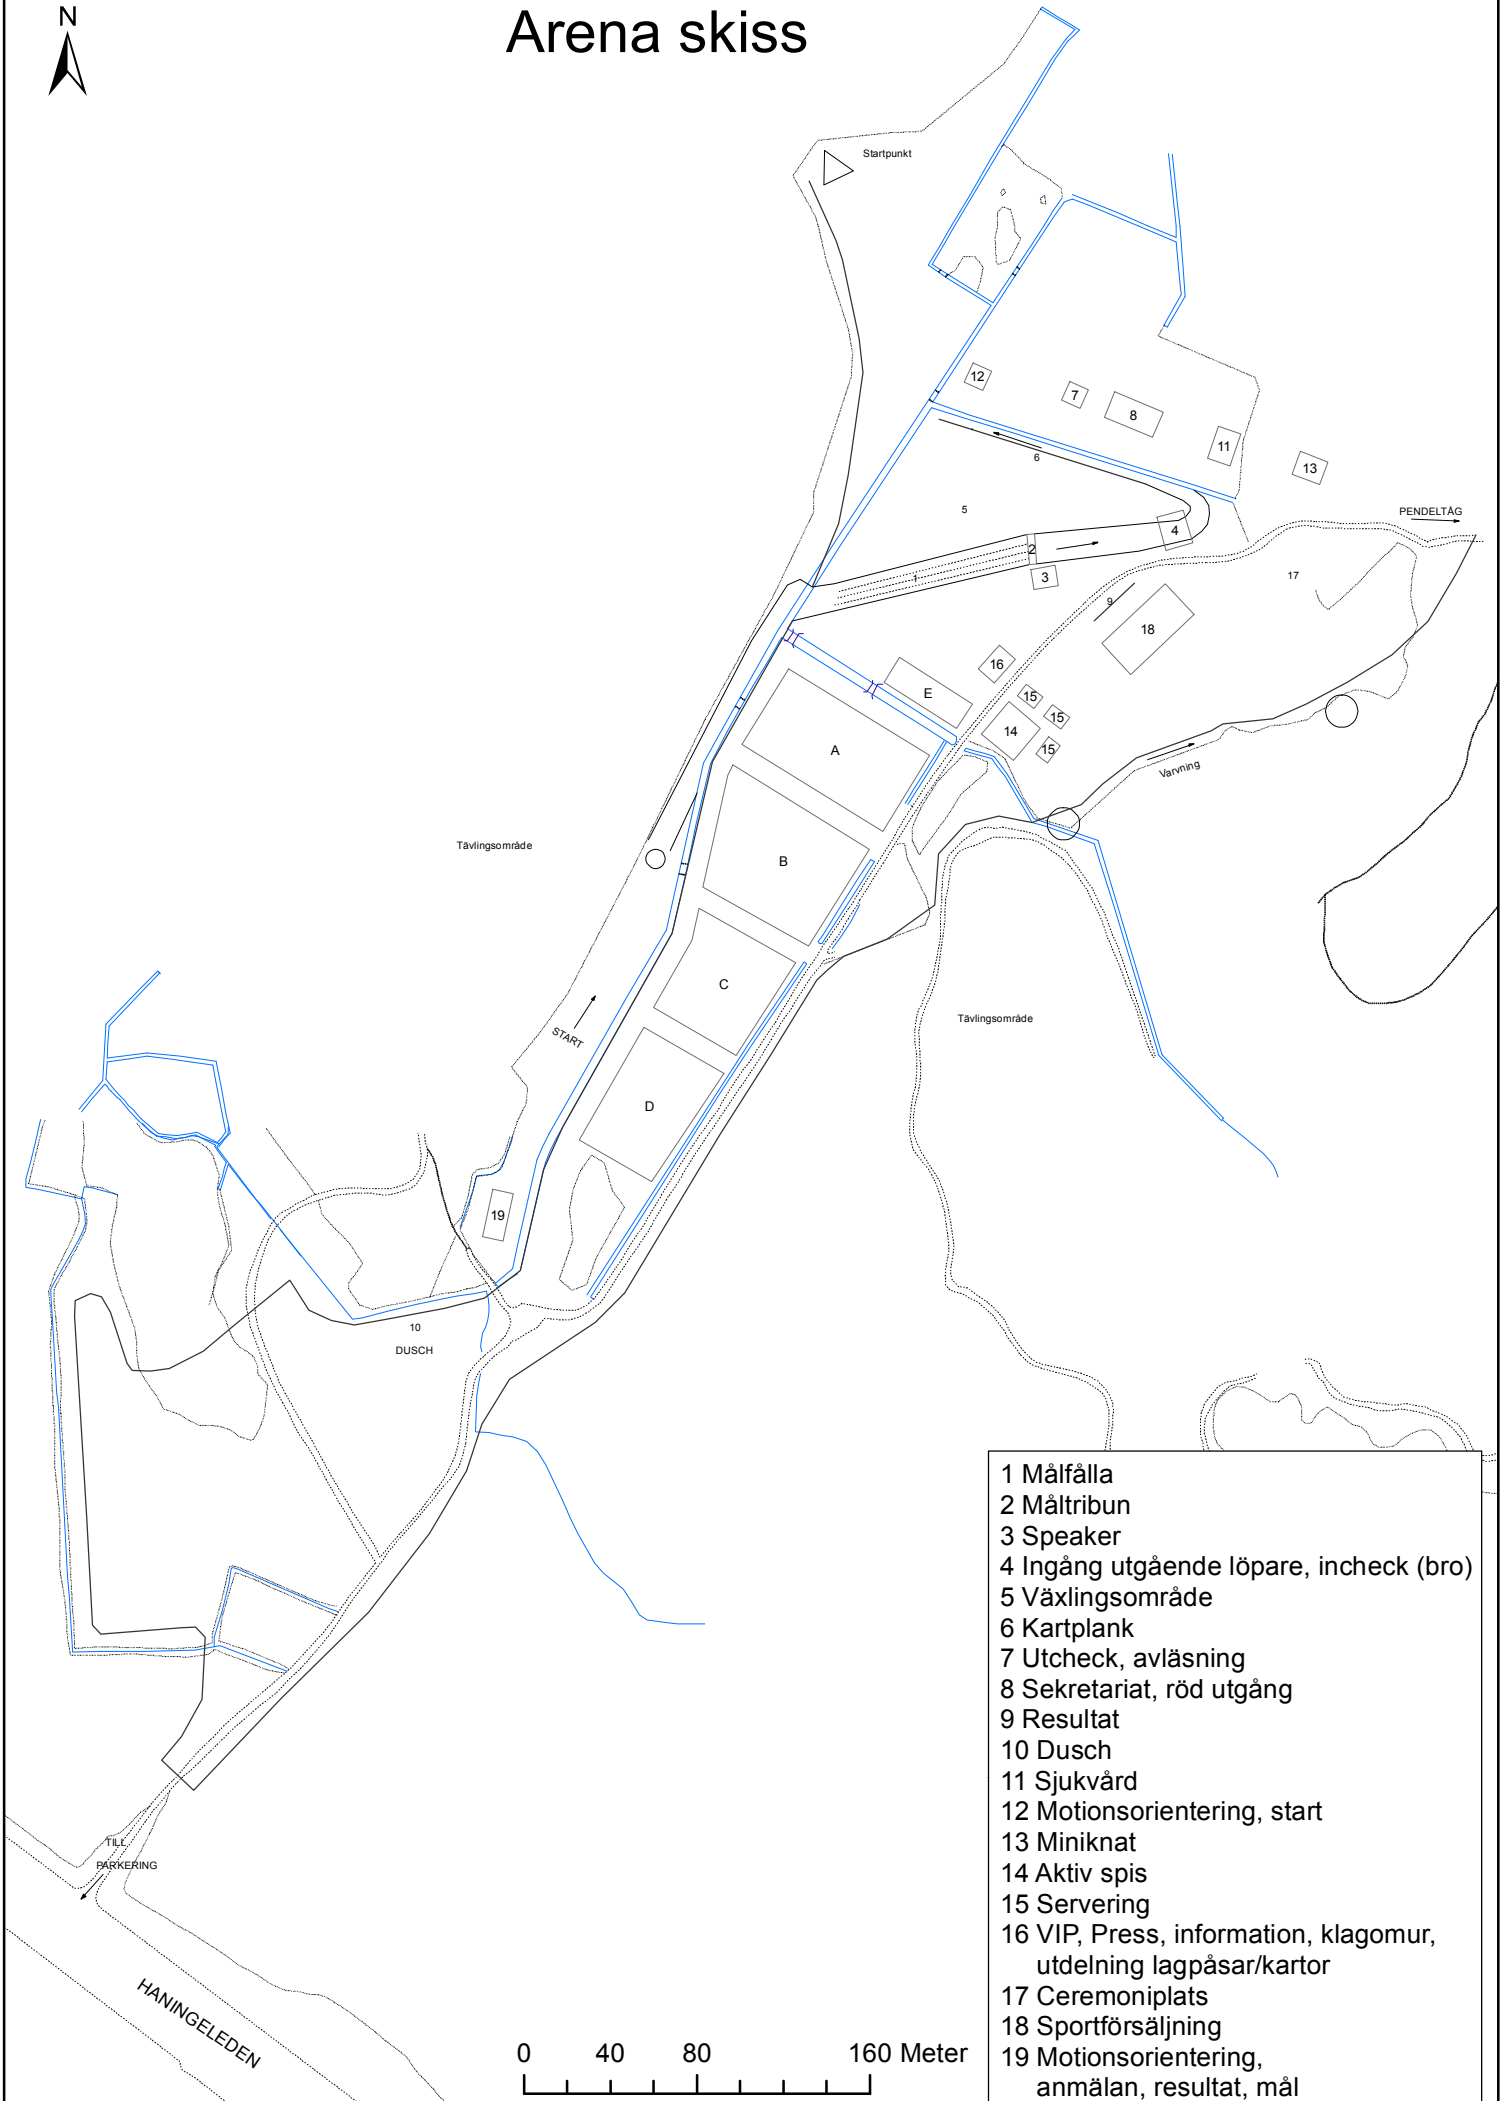

Arena skiss

- 1 Målfälla
- 2 Måltribun
- 3 Speaker
- 4 Ingång utgående löpare, incheck (bro)
- 5 Växlingsområde
- 6 Kartplank
- 7 Utcheck, avläsning
- 8 Sekretariat, röd utgång
- 9 Resultat
- 10 Dusch
- 11 Sjukvård
- 12 Motionsorientering, start
- 13 Miniknat
- 14 Aktiv spis
- 15 Servering
- 16 VIP, Press, information, klagomur, utdelning lagpåsar/kartor
- 17 Ceremoniplats
- 18 Sportförsäljning
- 19 Motionsorientering, anmälan, resultat, mål

0 40 80 160 Meter