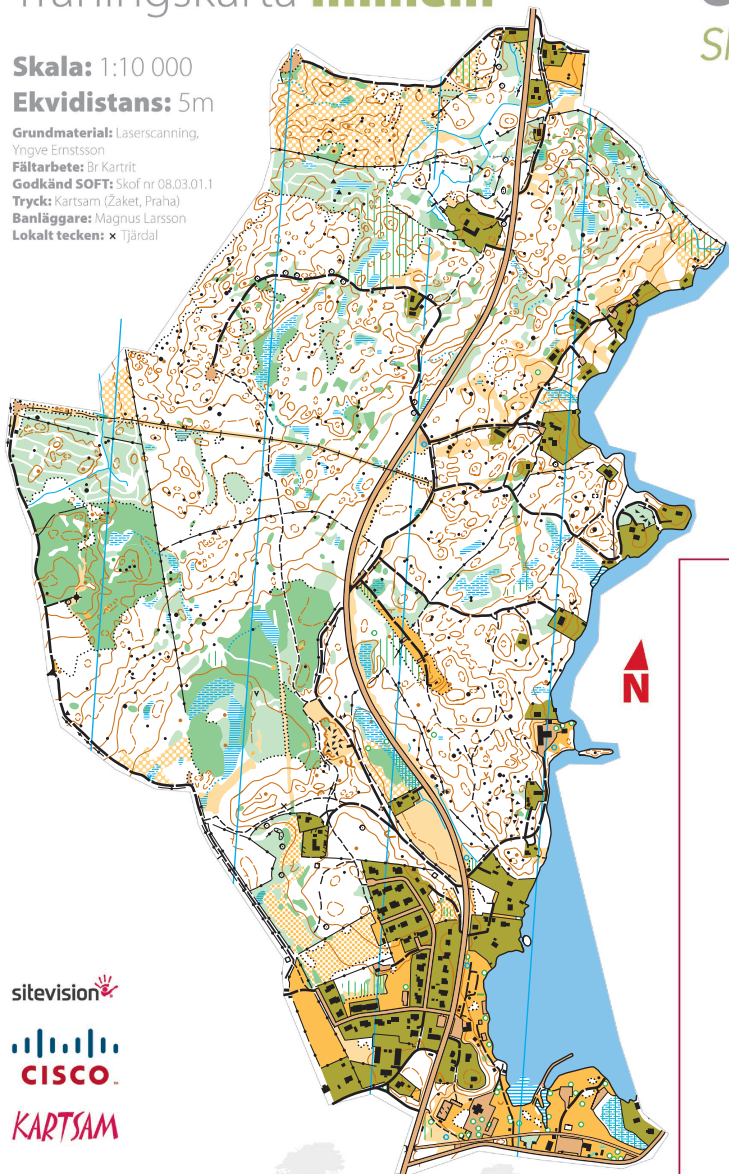

# Träningskarta **Immeln**

**O-Ringen**  
Skåne 2014

**Skala:** 1:10 000  
**Ekvidistans:** 5m

**Grundmaterial:** Laserscanning,  
Yngve Ernstsson  
**Fältarbete:** Br Kartrit  
**Godkänd SOFT:** Skof nr 08.03.01.1  
**Tryck:** Kartsam (Záket, Praha)  
**Banläggare:** Magnus Larsson  
**Lokalt tecken:** x Tjárdal

sitevision

CISCO

KARTSAM