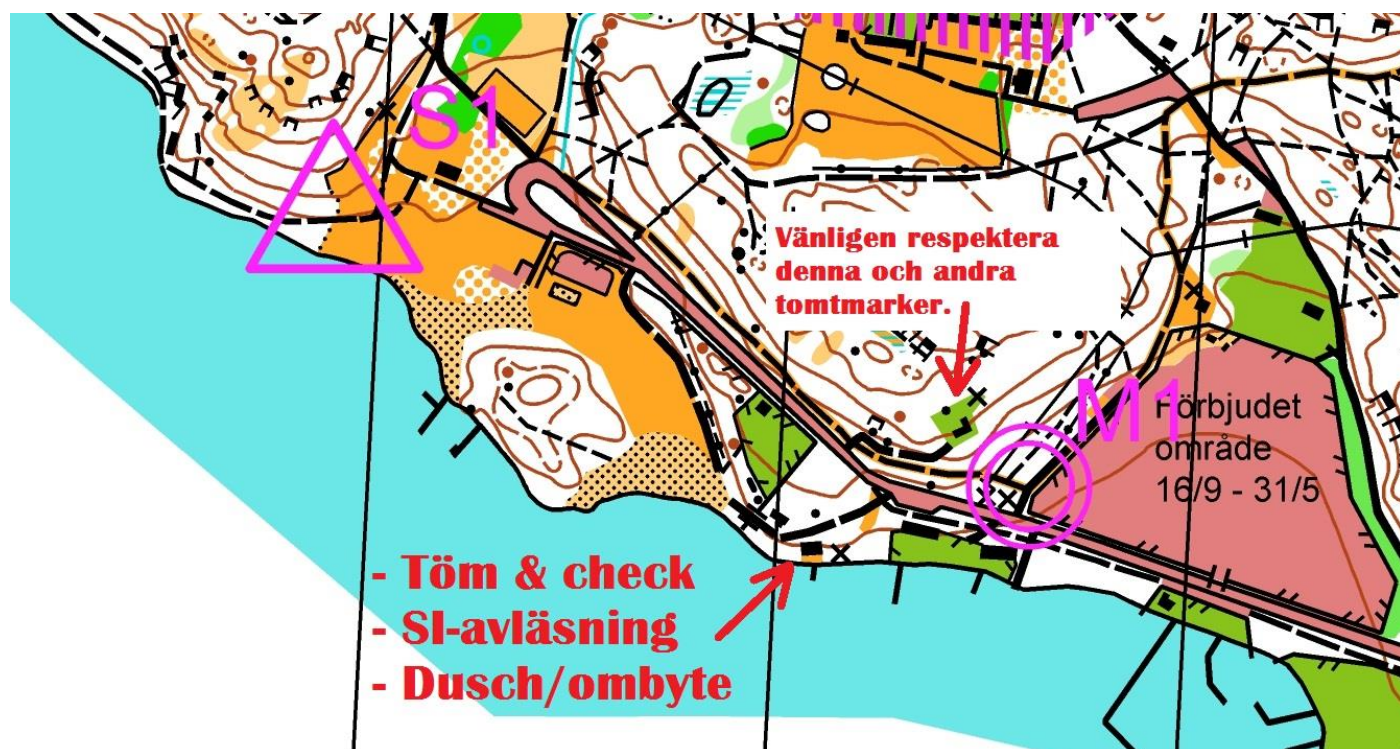

Bromma-Vällingby SOK

Inbjudan & PM

VinterNattCupen 7

Onsdagen 18:e mars 2015

Samling: BVSOKs klubbstuga, Kanaanbadet, Grimsta.

<http://kartor.eniro.se/m/nSwFB>

Parkering: Längs med vägen ner mot badet.

Start: Gemensam start för samtliga klasser 18.40. Starten sker nere vid Kanaanbadet.

Mål: Ca 100 m från klubbstugan. Avläsning av SI-brickan sker inne i stugan.

Dusch/ombyte: I klubbstugan. Det kan bli lite trångt i herrarnas.

Banor: Långa 7990 m

Mellan 5590 m

Korta 3400 m

Gul bana 2310 m

Gaffling: Kan förekomma

Maxtid: 2 timmar.

Karta: Grimstaskogen, skala 1:10 000. Ekvidistans 4 m.
Kontrollbeskrivning finns endast tryckt på kartan.

Kontroller: Hängande reflexstav med hängande SI-enhet.

Tävlingsledare: Henrik Wiklund