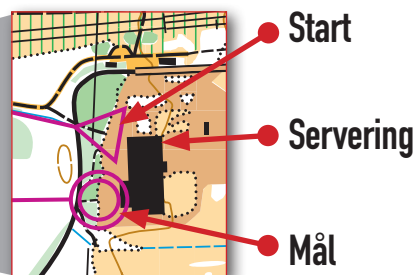

2 MAJ

MOBile Orienteering

3 MAJ

Lördagen den 2 maj och söndagen den 3 maj är du välkommen att testa orientering med kartan i mobilen eller i surfplattan. Du laddar ned kartan direkt från Dalaportens OLs hemsida, www.dalaporten.se, eller så skriver du ut kartan i den skala du önskar. Kartor med banor är tillgängliga från och med onsdagen 29 april kl 18.00. Du tar med kartan till arenan, vid Gruvgårdet alldeles utanför Krylbo, där Dalaportens OL arrangerar två st nationella tävlingar under första helgen i maj.

Du har två banor att välja på:

ARENAN

MOBO 1

Längd: 2,5 km
Antal kontroller: 8 st
Svårighet: Vit

Alla kontroller är placerade nära stigar och vägvalet mellan kontrollerna är på stig. På Gul bana kan man gena igenom terrängen om man vill utmana sig själv med ett svårare vägval.

MOBO 2

Längd: 3,4 km
Antal kontroller: 11 st
Svårighet: Gul

INFORMATION

Båda dagarna kl 10-12:

- Anmälan vid serveringen
- Du får låna en Emi-tag för stämpling
- Du startar när du vill
- Du är med i utlottningen av pannlampor och kompasser från Silva
- Avgiften är 50 kr per bana och dag

EFTER TÄVLINGEN

Efter tävlingen på söndag byter vi ut kontrollerna mot fasta kontroller enligt bilden till vänster. Med hjälp av appen MOBO kan du ladda ner kartan med kontroller över Gruvgårdet. MOBO är en gratisapp som är utvecklad av den estländska orienteraren Tarmo Klaar. MOBO finns för Android, I-phone och Windows.