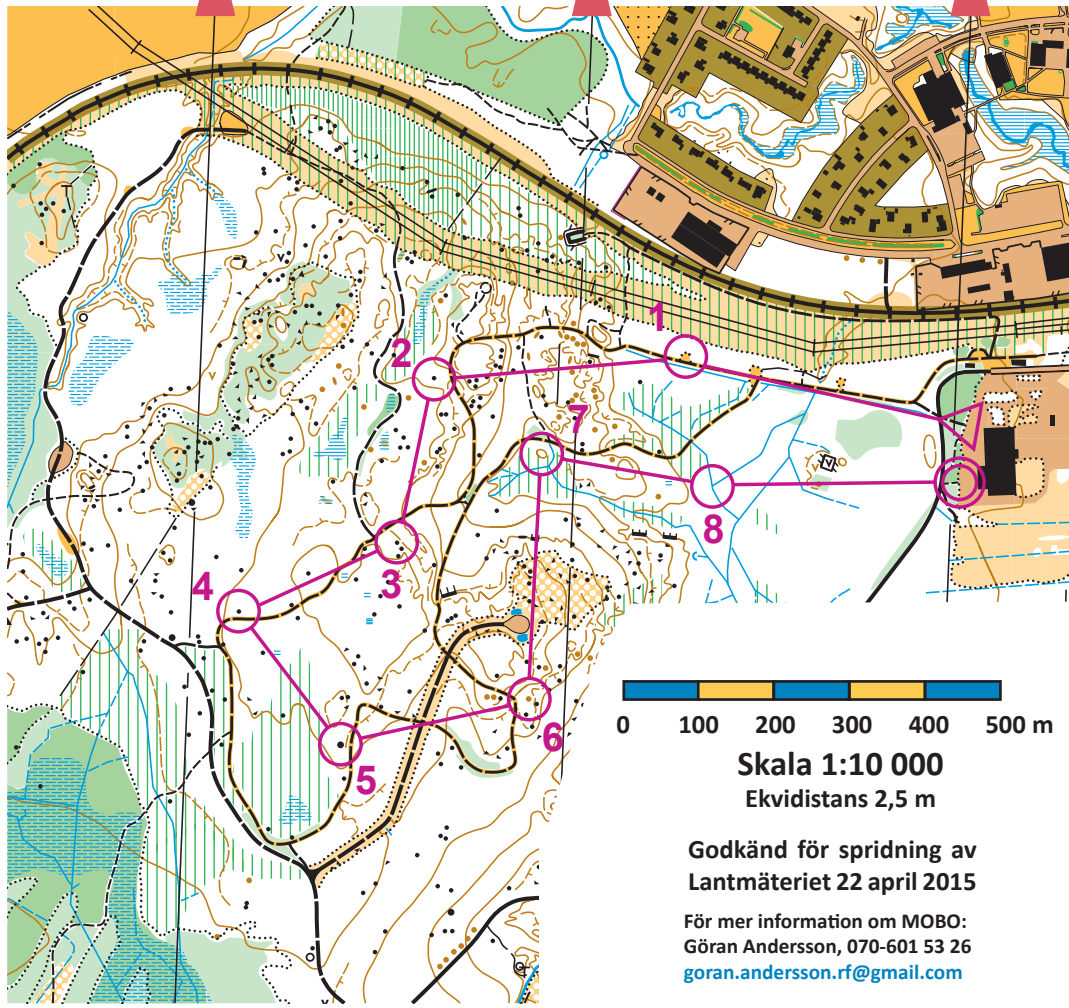

Dalaportens OL

MOBO 1

Mobo 1	2,5 km
1 1	
2 2	1,5
3 3	1,5
4 4	1,5
5 5	2,5
6 6	
7 7	
8 8	
	330 m

Skala 1:10 000

Ekvidistans 2,5 m

Godkänd för spridning av
Lantmäteriet 22 april 2015

För mer information om MOBO:
Göran Andersson, 070-601 53 26
goran.andersson.rf@gmail.com

SILVA

emit

Dalaportens OL