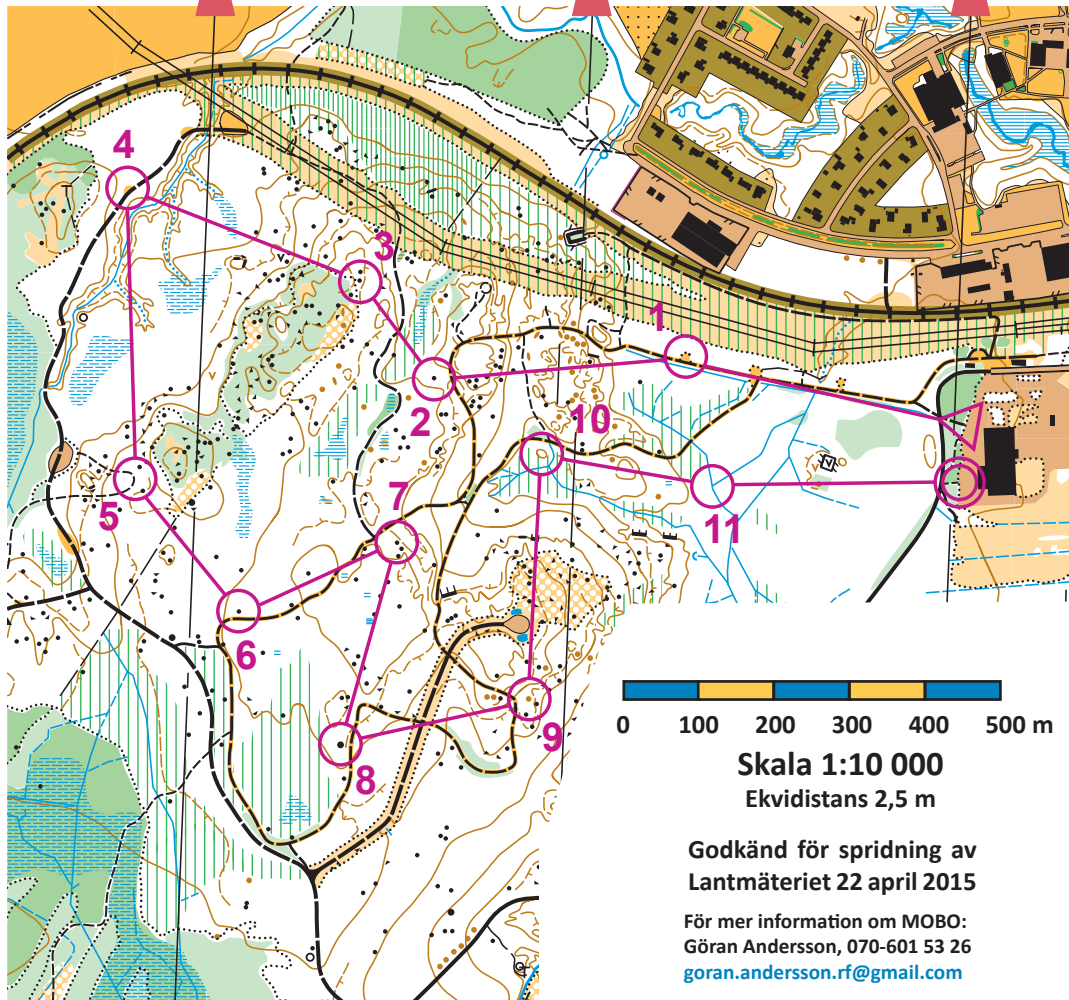

# Dalaportens OL

# MOBO 2

Mobo 2		3,4 km	
1	1		
2	2		1,5
3	9		1,5
4	10		
5	11		
6	4		1,5
7	3		1,5
8	5		2,5
9	6		
10	7		
11	8		
		330 m	

Skala 1:10 000  
Ekvidistans 2,5 m

Godkänd för spridning av  
Lantmäteriet 22 april 2015