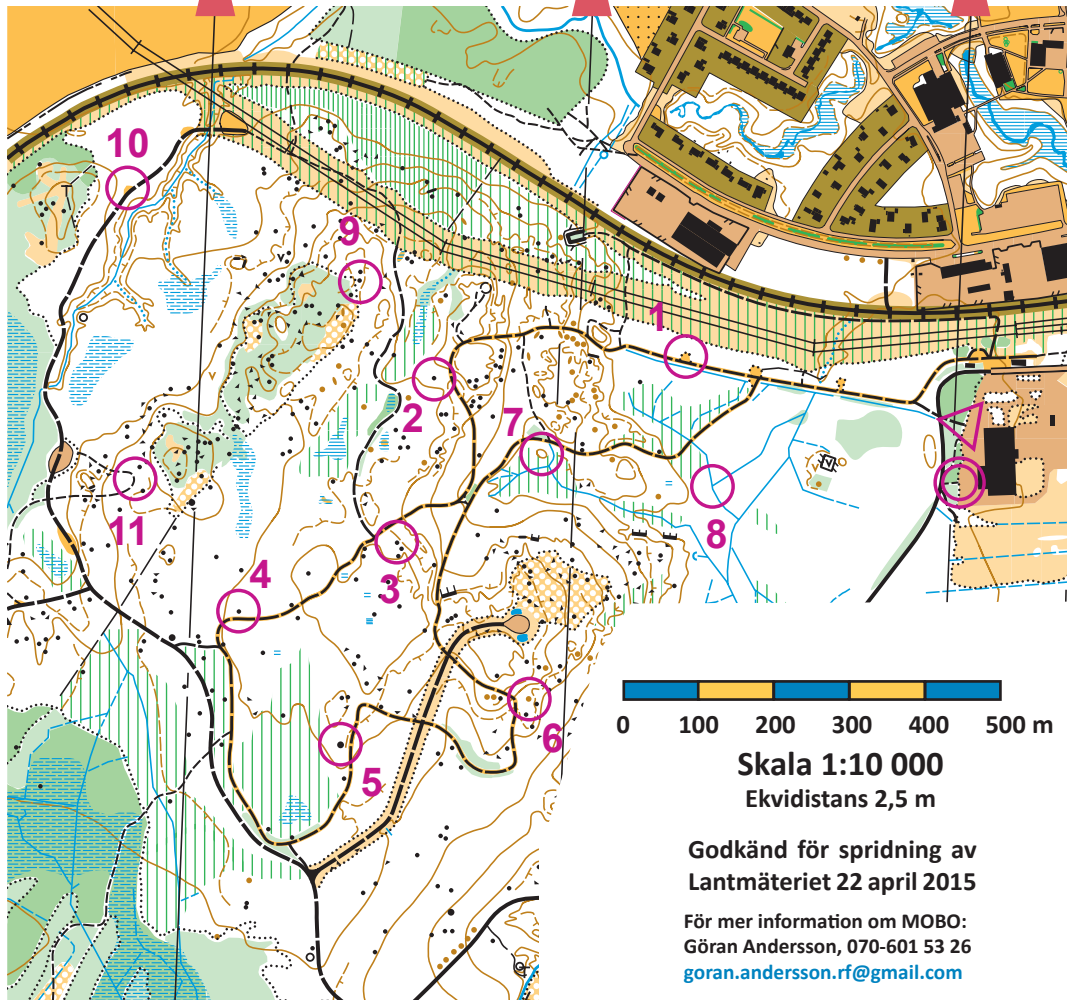

Dalaportens OL

MOBO Alla

MOBO					
▽		↗	↘	∕	
1	1	⊙		1,5	⊙
2	2	▲		1,5	⊙
3	3	↑	▲	1,5	⊙
4	4	▲		1,5	⊙
5	5	▲		2,5	⊙
6	6	•			⊙
7	7	○			⊙
8	8	⌚	⌚	∕	
9	9		▲	1,5	⊙
10	10	⊙			
11	11	↗			<
⊙					⊙

Skala 1:10 000
Ekvidistans 2,5 m

Godkänd för spridning av
Lantmäteriet 22 april 2015

För mer information om MOBO:
Göran Andersson, 070-601 53 26
goran.andersson.rf@gmail.com

SILVA

emit

Dalaportens OL