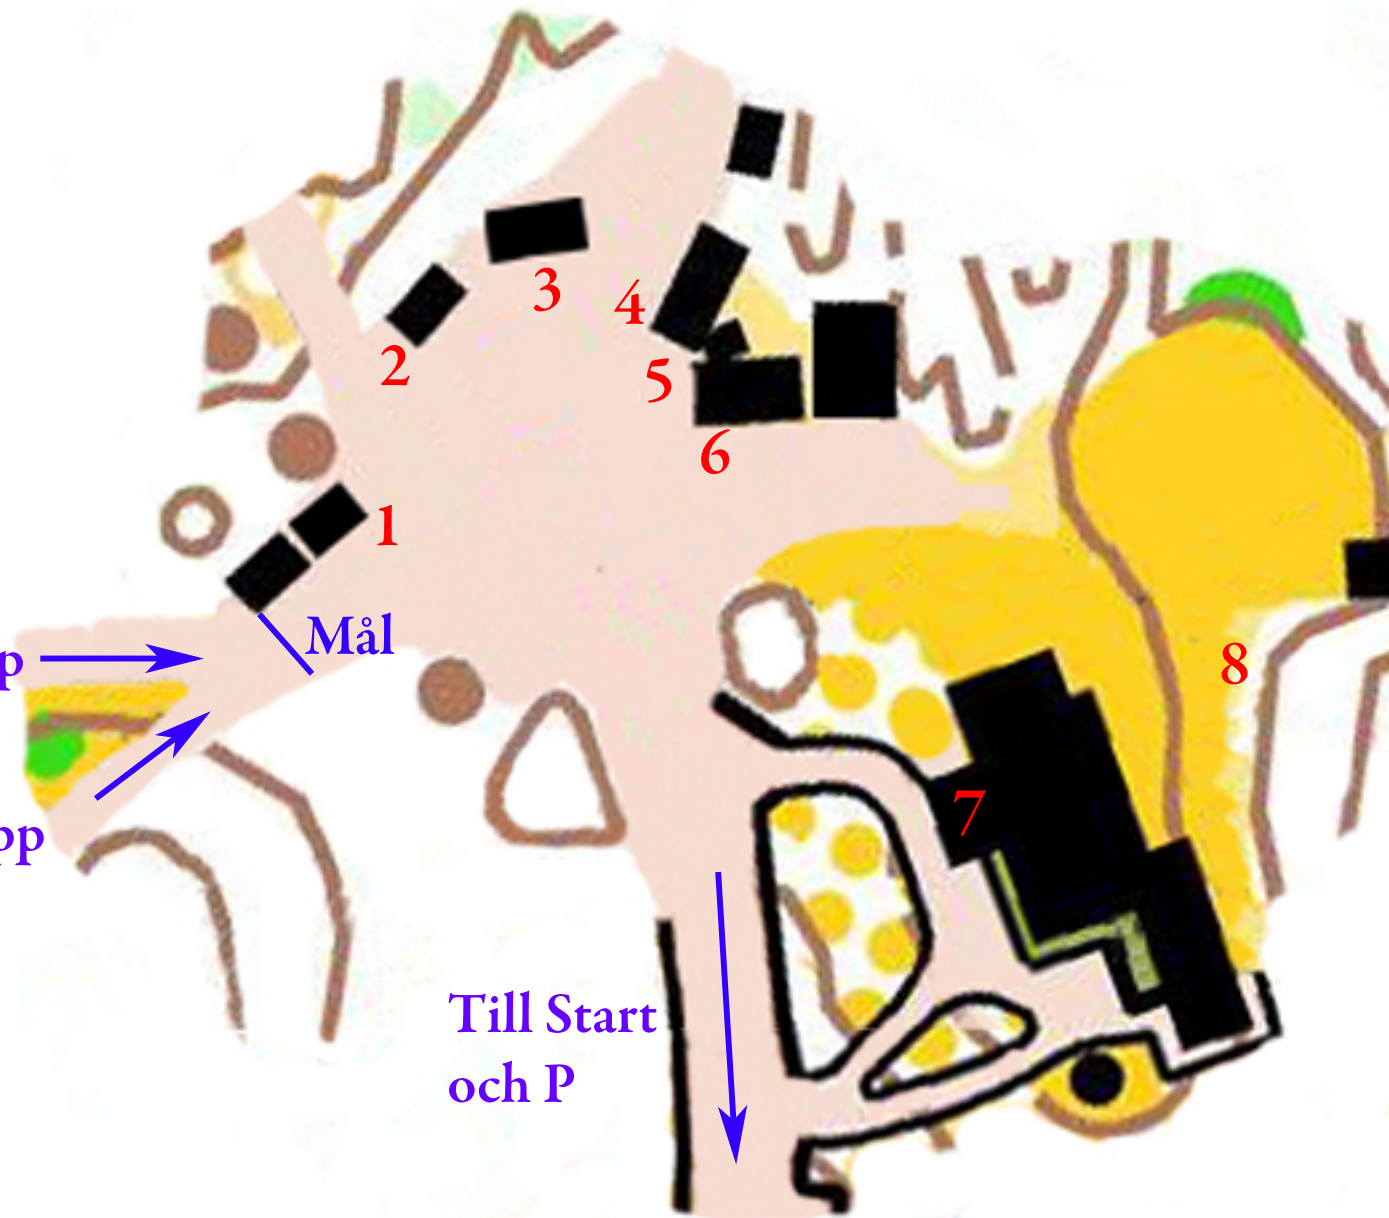

MTBO

Trollhättan 23-24 maj 2015

Svenska Cupen
Mountainbikeorientering

ARENA SKIDSTUGAN

1. Anmälan Öppna klasser
  Tävlingsexpedition
  Nummerlappar
2. Överdragskläder
3. Marka
4. Verkstad
5. Prisutdelning
6. Startlistor och Resultat
7. Dusch
  Första hjälpen
8. Cykeltvätt

Upplopp
sprint

Upplopp
medel

Till Start
och P