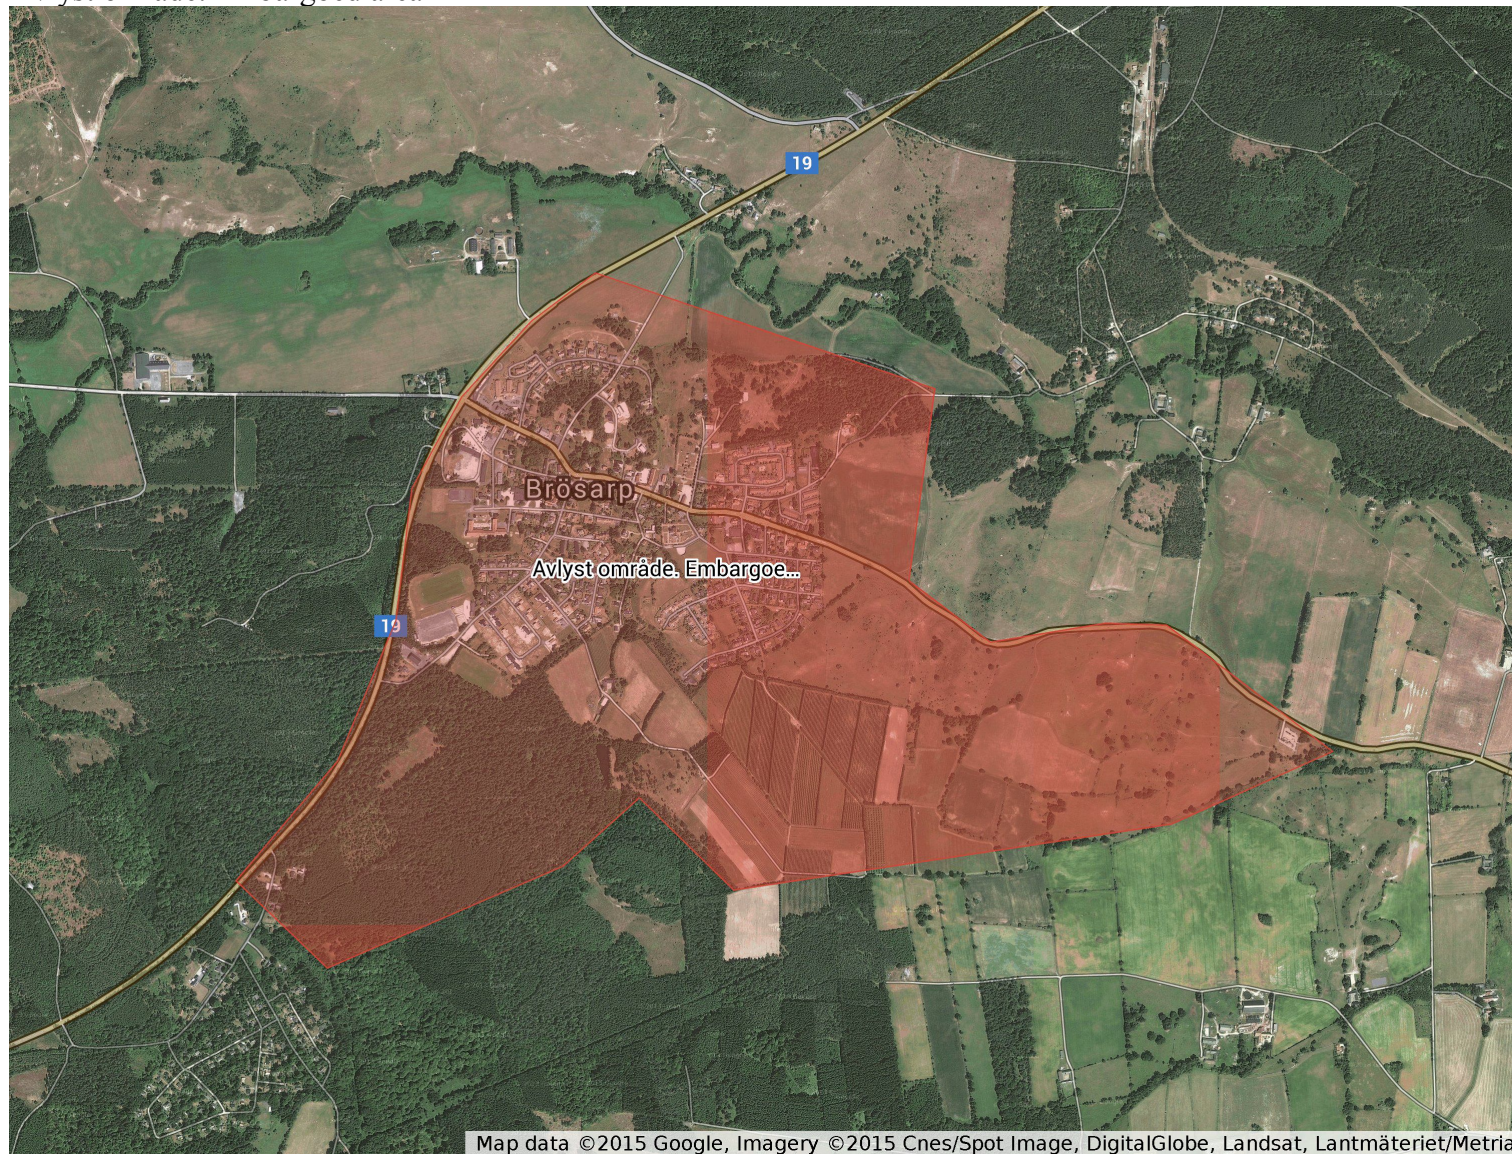

# Swedish League. Sprint 2016-04-09

Avlyst område. Embargoed area

Avlyst område. Embargoed area

<plaintext/>