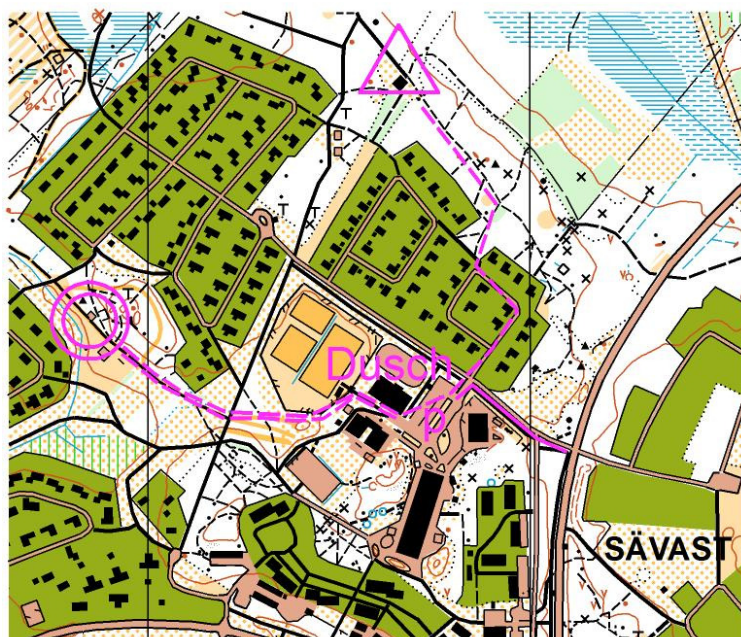

2015-06-11

ÖM1	2380 m	Vit svårighetsgrad
ÖM 5	3620 m	Orange svårighetsgrad
ÖM 7	3200 m	Blå svårighetsgrad
Challenge	6470 m	Vit svårighetsgrad

Skuggning:

Tillåten i öppna banor. Insk./U 1 uppmärkt med glada och ledsna gubbar.

Avstånd till start:

En startplats orange/vit snitsel. Avstånd till start 900 meter efter väg och stig.

Kontrolldefinition:

Tryckta på kartan samt lösa vid start.

Nummerlappar:

Skall bäras i klasserna DH 10-21 och finns för självservering vid start.

Lokalt tecken:

X (svart kryss) = Koja.

Dusch:

Träffpunktens källare (samma lokal som NOF-lägret).

Toalett:

Träffpunkten ingen toalett vid start.

Karta över Arenan: