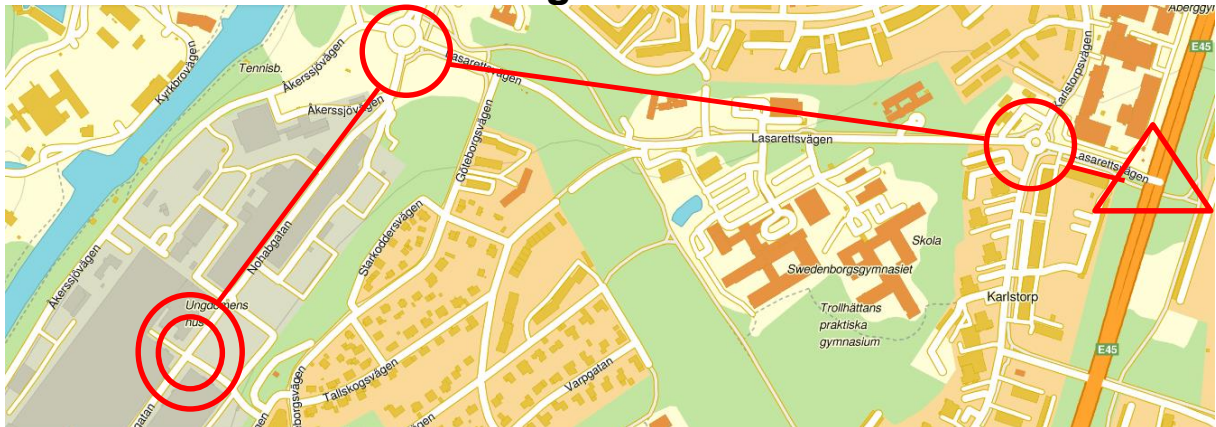

Innovatum-området Uppställning Husvagnar/Husbilar Idrottsbuffé och föreläsning