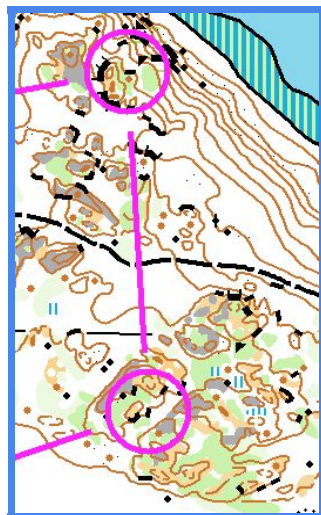

2015-01-16 NATTCUP I ÅBY

Dags för årets grymmaste nattcup. Välkommen till världens bästa Åby!

Samling

18:00 på "Åby Central".

Koordinater 56.171673, 15.802876

Kör via Ramdala!

Vid bra väder parkering vid TC. Vid sämre väder, följ instruktioner på plats!

OBS: Glöm inte att pricka av er!

18:15 genomgång och start.

Bana	Banlängd	Antal Kontroller	Gaffling
Kort	2,5km	6	-
Mellankort	3,7km	11	Kanske
Mellan	5,7km	12	Kanske
Lång	9,2km	21	Kanske

Karta

Åby, reviderad 2014.

Ekvidistans 2,5m

OBS: Skala 1:8500!

Stämpling

Samtliga kontroller är markerade med reflexstavar.

OBS: Målstämpling med SportIdent.

Övriga kontroller ska "touchas".

Ha det så kul!