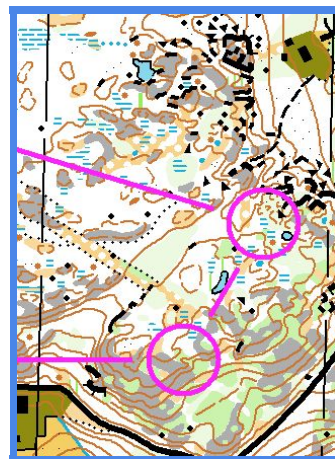

2015-01-16 NATTCUP I ÅBY

Dags för årets grymmaste nattcup. Välkommen till världens bästa Åby!

Samling

18:00 på "Åby Central".

Koordinater 56.171673, 15.802876

Kör via Ramdala!

Vid bra väder parkering vid TC. Vid sämre väder, följ instruktioner på plats!

OBS: Glöm inte att pricka av er!

18:15 genomgång och start.

Bana	Banlängd	Antal Kontroller	Gaffling
Kort	2,5km	6	-
Mellankort	3,7km	11	Kanske
Mellan	5,7km	12	Kanske
Lång	9,2km	21	Kanske

Karta

Åby, reviderad 2014.

Ekvidistans 2,5m

OBS: Skala 1:8500!

Stämpling

Samtliga kontroller är markerade med reflexstavar.

OBS: Målstämpling med SportIdent.

Övriga kontroller ska "touchas".

Ha det så kul!