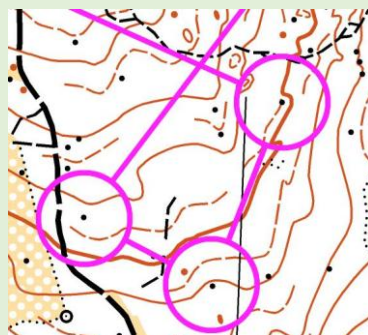

PM DALARNA NATT CUP TORSDAG 11/2

MALUNG NIGHT CUP LIGHT

MOKS arrangerar en "vanlig" nattcup torsdagen den 11/2, fast utan tidtagning.

Samling: Kl. 18:00 Källvikens slalombacke (parkeringen)

Start: Gemensam start kl 18:15

Banor:

Lång svår (svart)	7,5km
Mellan svår (svart)	4,2km
Kort svår (violett)	2,7km
Kort lätt (gul nivå)	2,5km

Gaffling kan förekomma.
Fokus på ditt egna så löser sig det där!

Kontroller: Små skärmar med reflexer.

Stämpling: Touch! (vante/hudkontakt)

Karta: Källviken, ekv. 5m. Upphovsrätt OK Kåre!

Lång svår skala 1:10 000. "Kartbyte"
Mellan, kort svår & kort lätt skala 1:7500

Dusch/omklädningsrum: Finns ej!

Kontakt: Rickard Börjesson, 073-5016877 y.sk.rickard@gmail.com

Kartprov.
Bild till vänster ifrån Kort Lätt.
Bild till höger Kort svår, mellan
och Lång.

Välkomna önskar Malungs OKs Skogsmårdar!