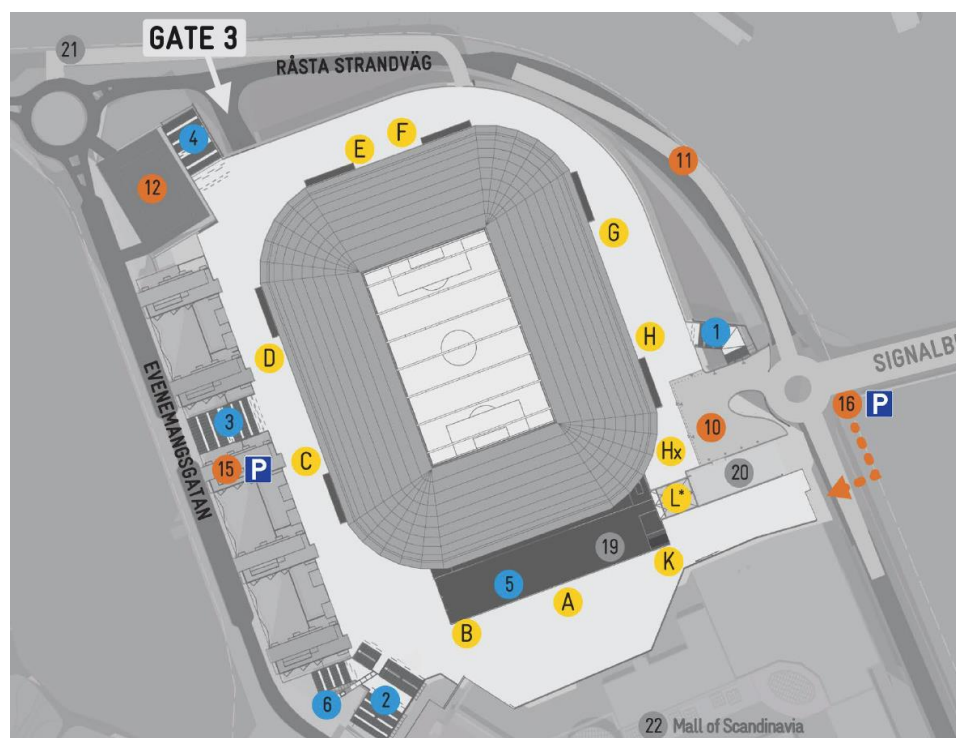

## Samling

Friends Arena ligger i Arenastaden i Solna, strax norr om Stockholm. I direkt anslutning till arenan och pendeltåget finns Mall of Scandinavia med över 230 butiker och öppet till 22.00. Till och från Friends Arena tar du dig enklast med kollektivtrafik, där spårbunden trafik är den bästa rekommendationen.

Entrén till arenan sker via en "serviceentré" från Råsta Strandväg som heter GATE-3.

## Inpassering

Från klockan 14:30, GATE-3 (se karta) Friends Arena. Detta är den enda entrén. Avprickning mot anmälningslista sker vid entrén.