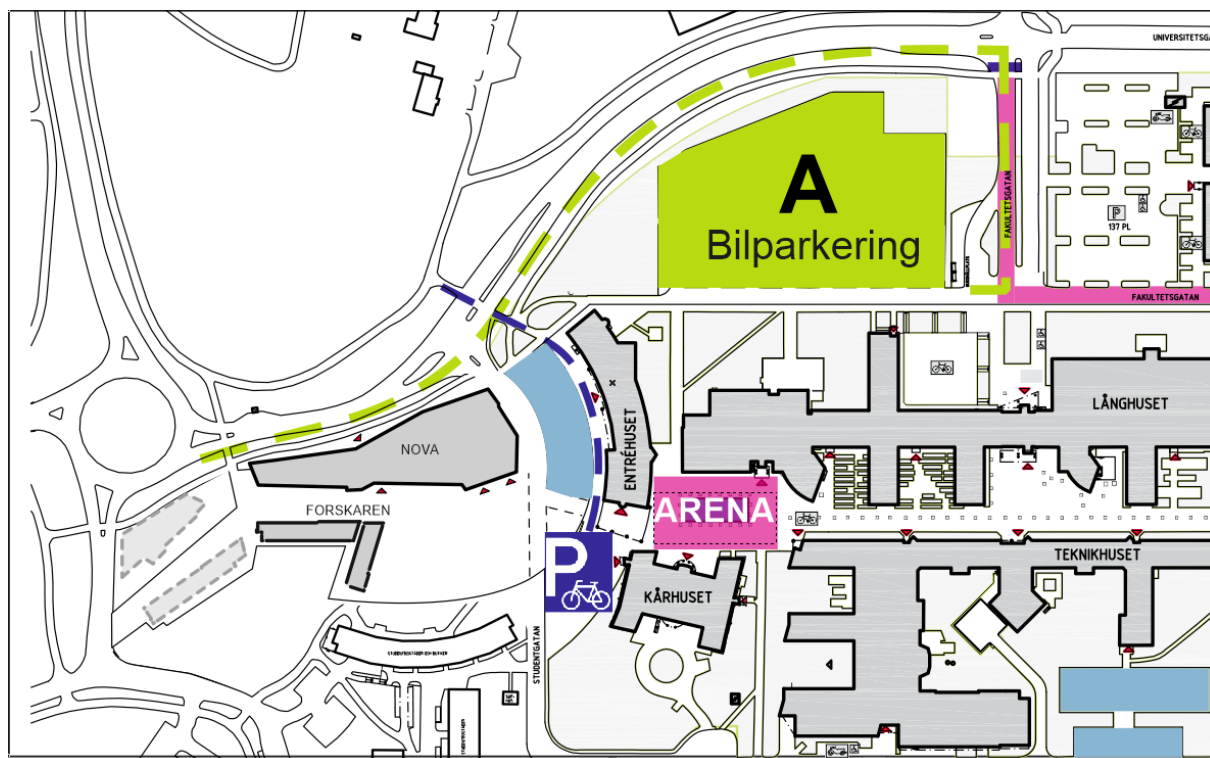

Parkeringskarta

Sommarsprint #2

Endast en av universitetets bilparkeringar ska användas på söndag den 12 juni. Det är den stora parkeringen i nordvästra delen av universitetsområdet (parkering A)

Denna parkering är avgiftsfri på söndagar.

Om du inte har lång resväg: Använd cykel och parkera den på stora cykelparkeringen utanför kårhuset

Varmt välkomna!

Almby IK