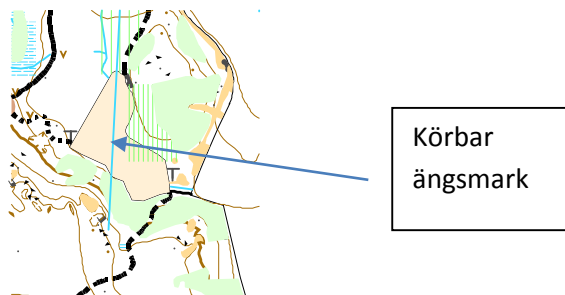

PM

Köping-Kolsva OK

MTBO Medeldistans

3e september 2016

MTBO	I samband med MTBO arrangerar vi även DM i OL medel från samma arena.
Samling & Arena	Kölsta ca 15 km norr om Köping
Vägvisning	Vägvisning med skärm från Odensvi kyrka till parkeringen. Gles vägvisning längs Lisjövägen. Tydligt visat när avfart till mindre väg skall göras.
Karta	Äldre reviderad orienteringskarta. Konverterad till MTBO norm 2016. Kartskala 1:10 000 utskriven på A3. Hinder på cykelbara stigar är markerade enligt norm med rött tvärgående streck. Delar av området har nyligen avverkats och avvikelser kan därför förekomma vad gäller storlek på hyggen och nya släpstigar. Det skall dock inte påverka banorna men vitsnitsling av ett par mindre stigar i aktuellt område förekommer.