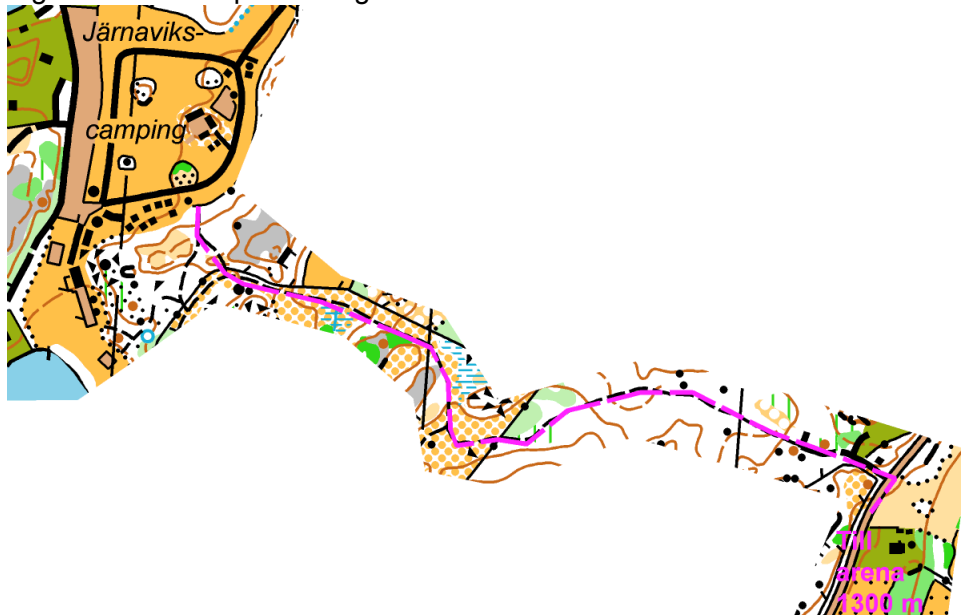

Veteran-SM i orientering

Medeldistans

Lördag 24 september

Uppdaterad: 2016-09-21

Preliminärt PM

Tävlingsarena

Svalemåla, sydväst Ronneby, söder Bräkne-Hoby. Vägvisning från E22 avfart 55, Bräkne-Hoby.

Parkering

Åkermark i anslutning till arenan, P-avgift 20 kr. Ingen övernattnig av husbilar på parkeringen, hänvisning till Järnaviks Camping. Campingen är öppen för orienterare 22/9—25/9.

Gångväg till arenan från Järnaviks Camping

För boende på campingen är det på lördagen tillåtet att gå genom tävlingsområdet till arenan före kl 11.00 enligt vidstående skiss. Inga restriktioner på söndagen.

Klasser

Mästerskapsklasser

D35, D40, D45, D50, D55, D60, D65, D70, D75, D80, D85
H35, H40, H45, H50, H55, H60, H65, H70, H75, H80, H85, H90

Öppna klasser lördag, medeldistans

ÖM 5, 7 och 8

Första start

Första start kl. 11:00, efteranmälda startar före, se startlista.

Start

Orange/vit snitsel till start. Avstånd 2000 m, grus/asfaltsväg. Överdragskläder transporteras till mål.

Öppna klasser startstämplar.

Sen start

IOF:s regler tillämpas. Kontakta startpersonal vid missad "Gå fram tid".