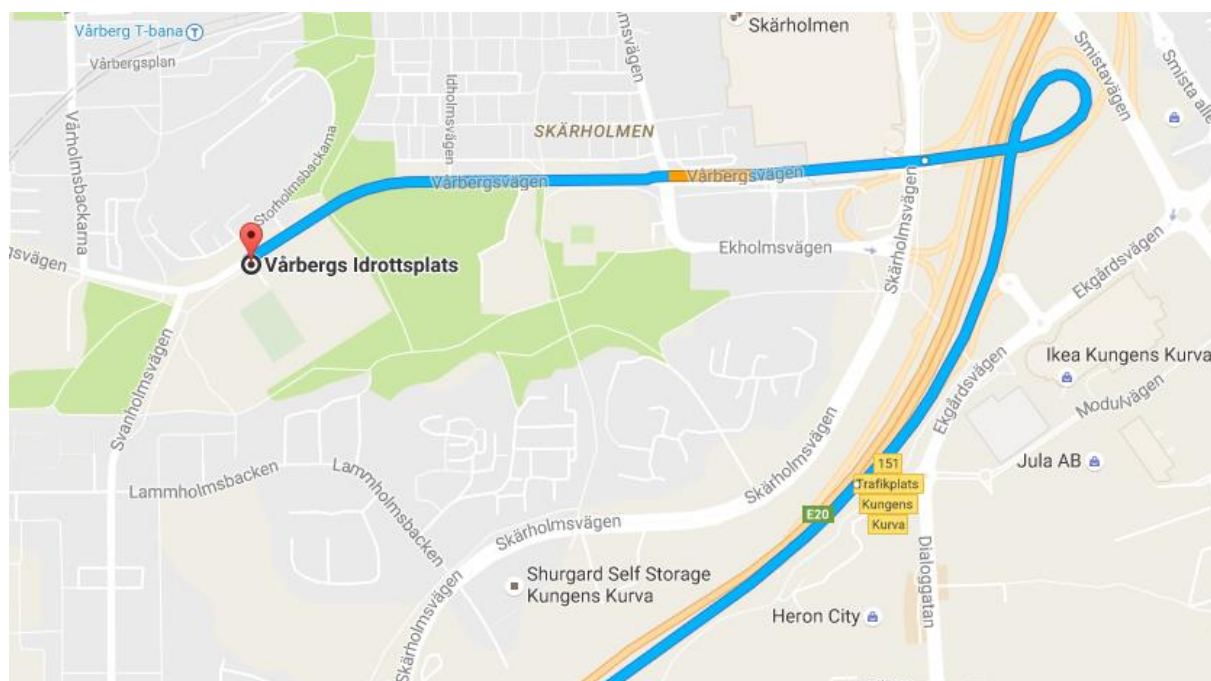

## Parkering ankomst från E4/E20 söder (WGS84: 59.272524, 17.891926)

Från E4/E20 vid avfart **151-Trafikplats Kungens Kurva**. Kör i högerfilen och följ skyltarna mot **Vårberg**. Vidare hänvisning från Vårbergs IP.

## Parkering ankomst från E4/E20 norr (WGS84: 59.272524, 17.891926)

Från E4/E20 vid avfart **151-Trafikplats Kungens Kurva**. Kör i högerfilen och följ skyltarna mot **Vårberg**. Vidare hänvisning från Vårbergs IP.