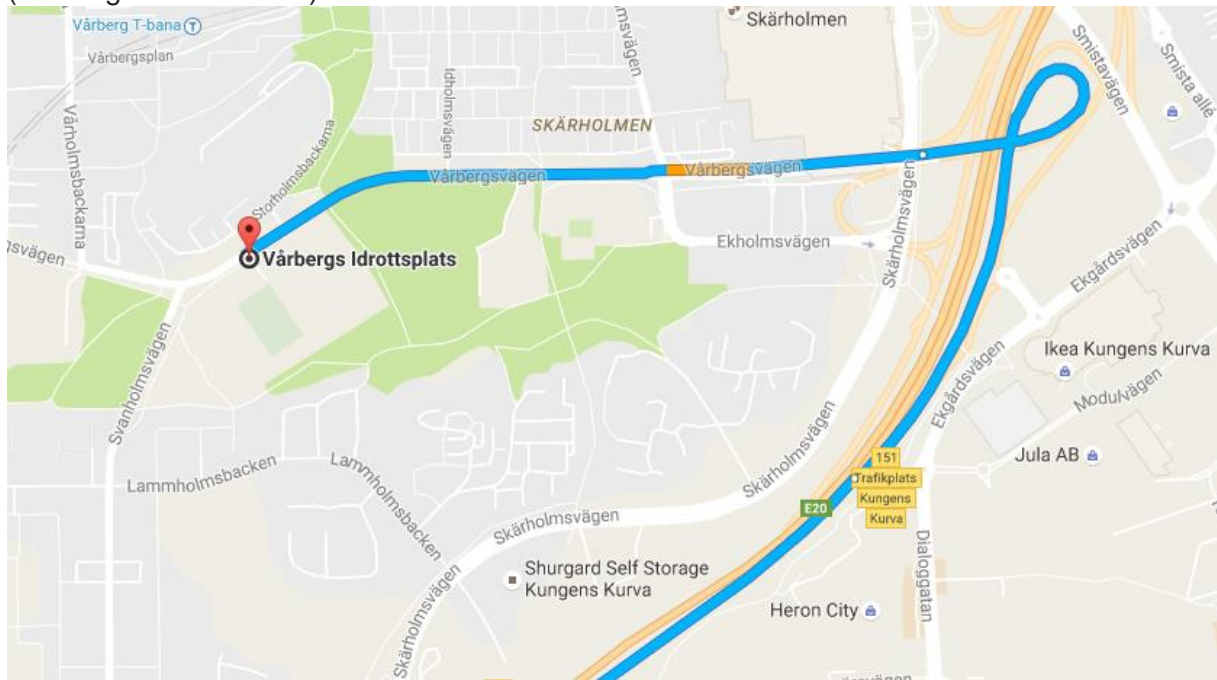

Pysäköinti saapuminen E4/E20 etelästä (WGS84: 59.272524, 17.891926)

E4/E20:lta liikenneliittymä 151:n kohdalla. Seuratkaa opasteita Kungens Kurvan suuntaan. Aja oikealla kaistalla ja seuraa opasteita Värbergiin päin. Edelleen viittaus Värberg IP:stä. (Värberg urheilukeskus).

Pysäköinti saapuminen E4/E20 pohjoisesta (WGS84: 59.272524, 17.891926)

E4/E20:lta liikenneliittymä 151:n kohdalla. Seuratkaa opasteita Kungens Kurvan suuntaan. Aja oikealla kaistalla ja seuraa opasteita Värbergiin päin. Edelleen viittaus Värberg IP:stä. (Värberg urheilukeskus).