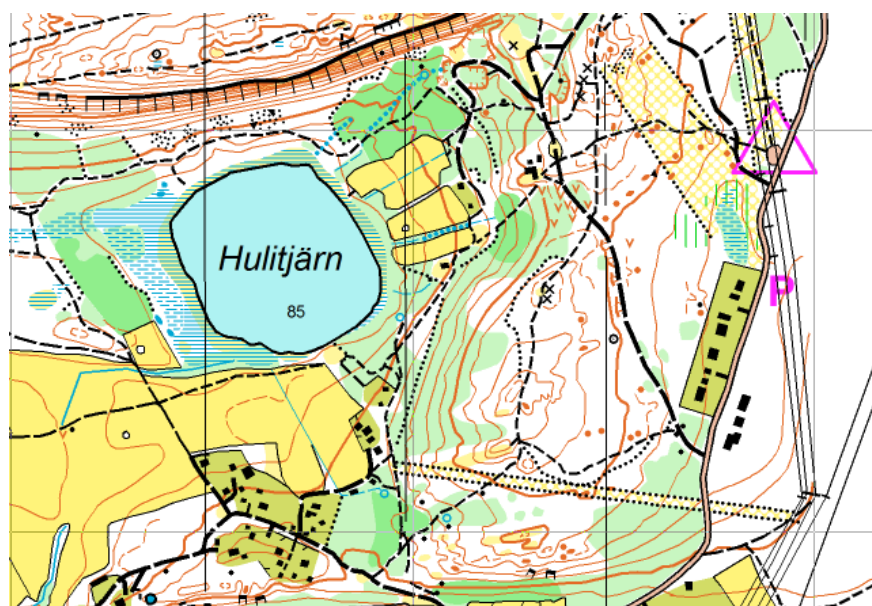

Arrangör: Kovlands IF

Samling: Parkeringen Uvbergstugan, parkering efter vägen och enligt kartan nedan.

Anmälan: Via eventor eller på plats

Start: Gemensam start 18.45

Stämpelmetod: Sportident, medtag egen SI-pinne. Ett fåtal lånepinnar finns.

Anmälningsavgift: Faktureras klubbarna

Banor: Bana1: Lång (en klass)  
Bana2: Mellan, herrar och damer  
Bana3: Kort, ungdom och vuxna

Banläggare Viktoria Karlsson.

Terräng: Skog/stigar

Omklädnad/dusch: Ingen