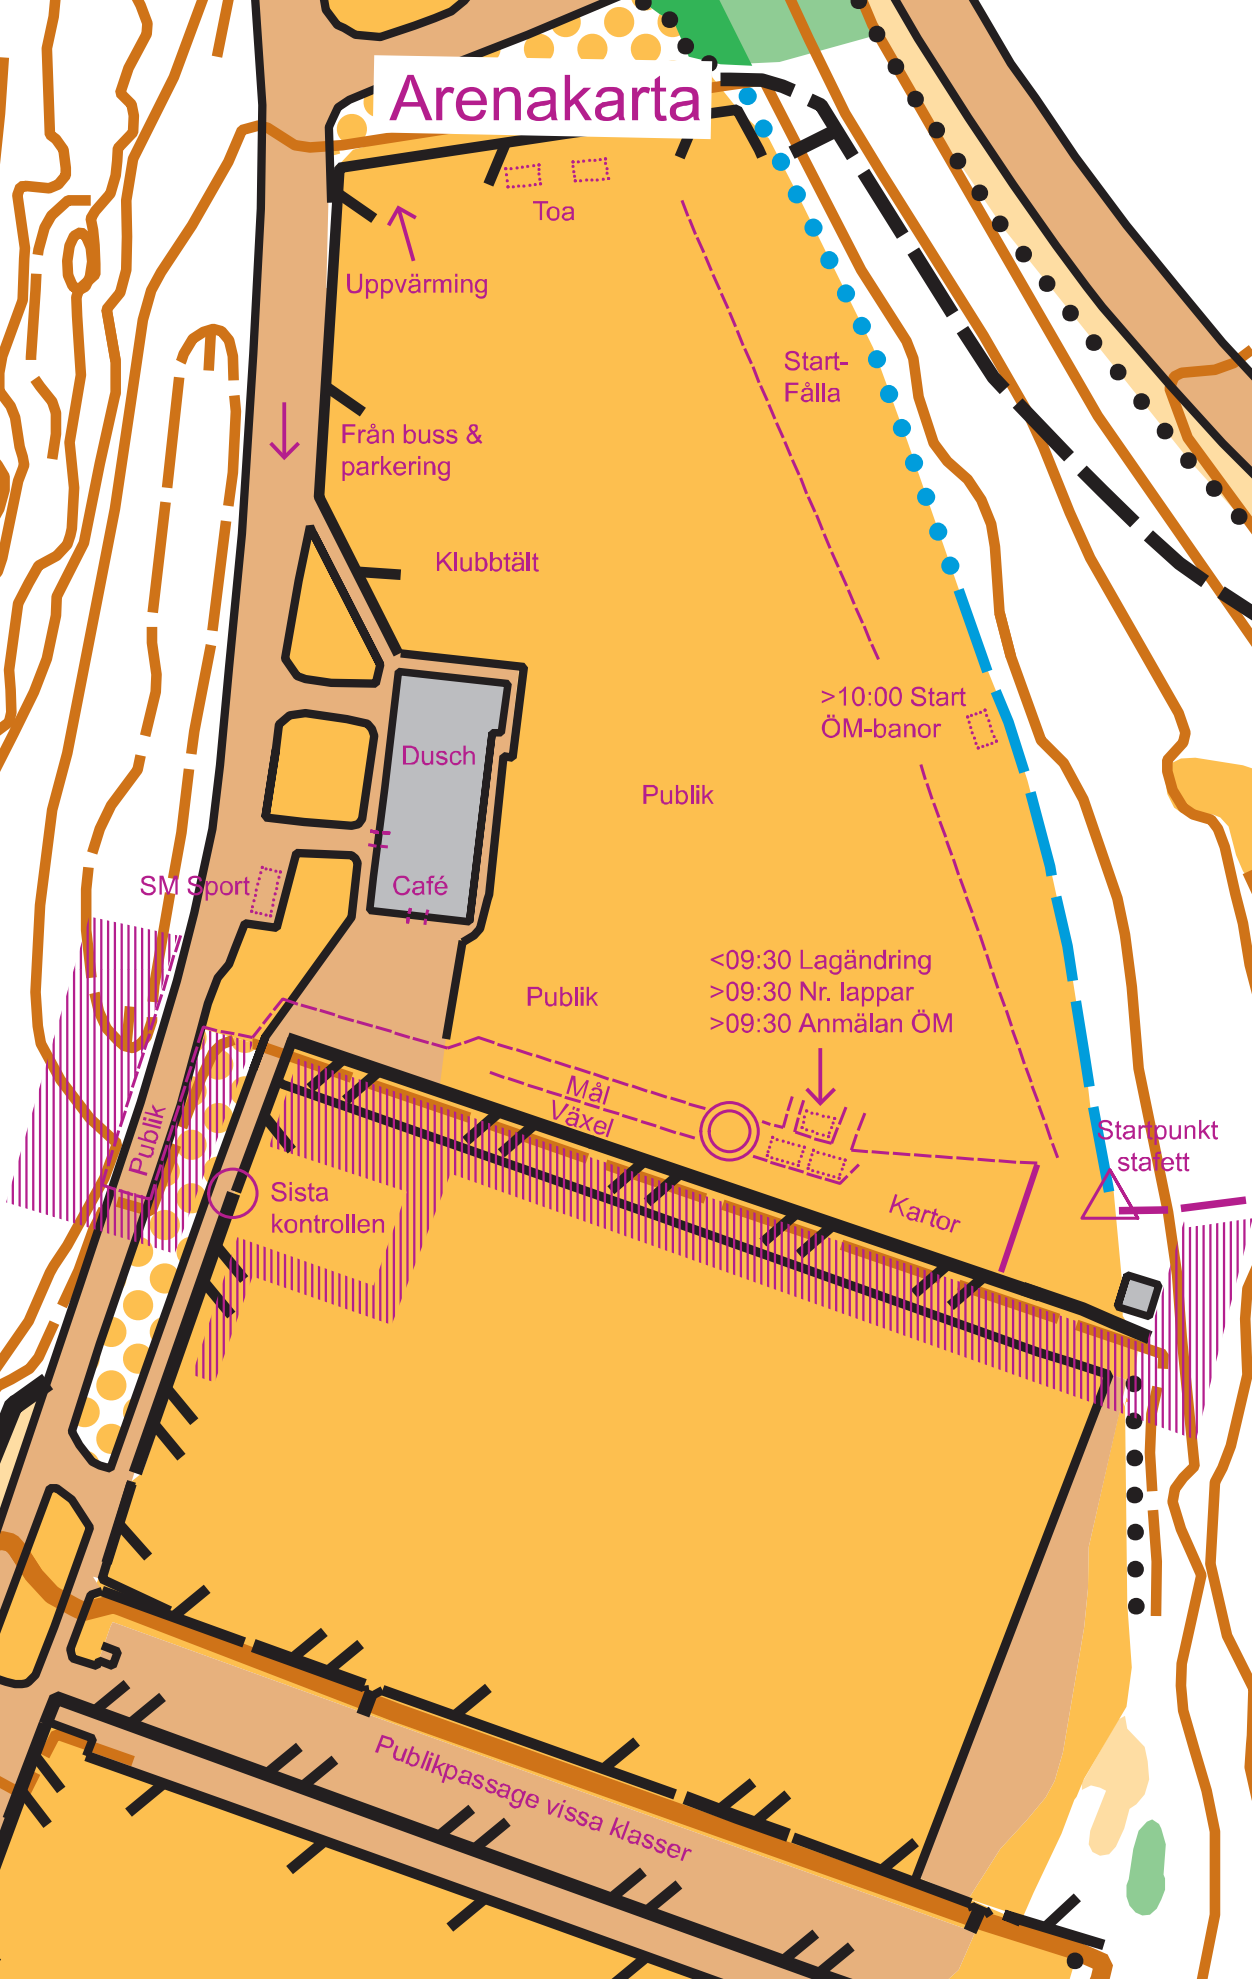

# Arenakarta

Toa

Uppvärmning

Från buss & parkering

Klubbtält

Dusch

Café

SM Sport

Start-fälla

>10:00 Start ÖM-banor

Publik

Publik

<09:30 Lagändring  
>09:30 Nr. lappar  
>09:30 Anmälan ÖM

Mål Växel

Kartor

Startpunkt stålett