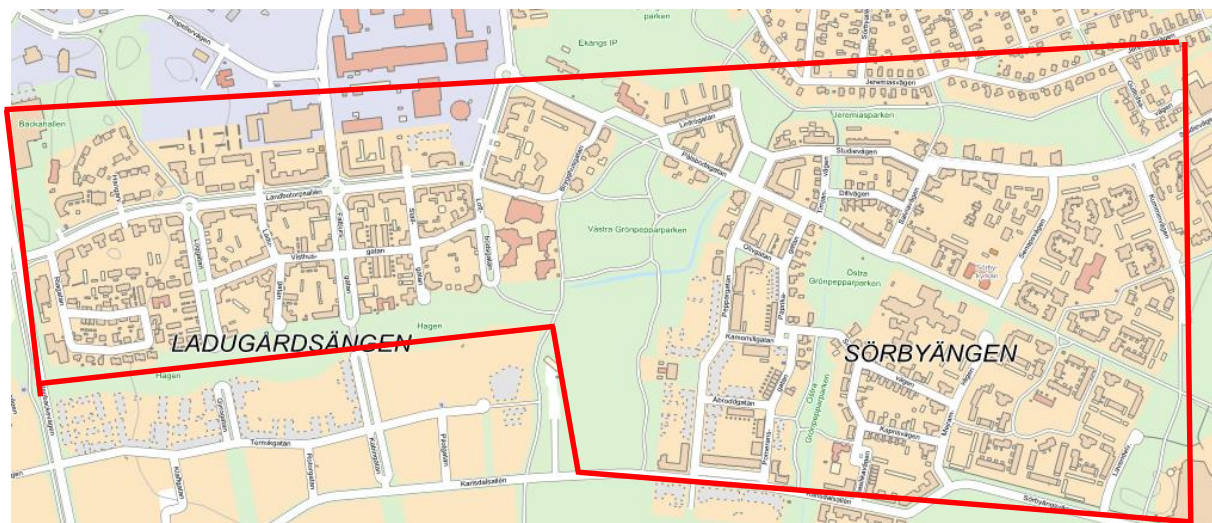

## Fredag 2 juni 9.00 --

Tävlande får ej vistas inom område från 9.00 till efter tävlingens slut.

Gångväg från parkering till karantän sker genom området. Får endast ske längst väg anvisad av arrangören, följ skyltar och snitsling.