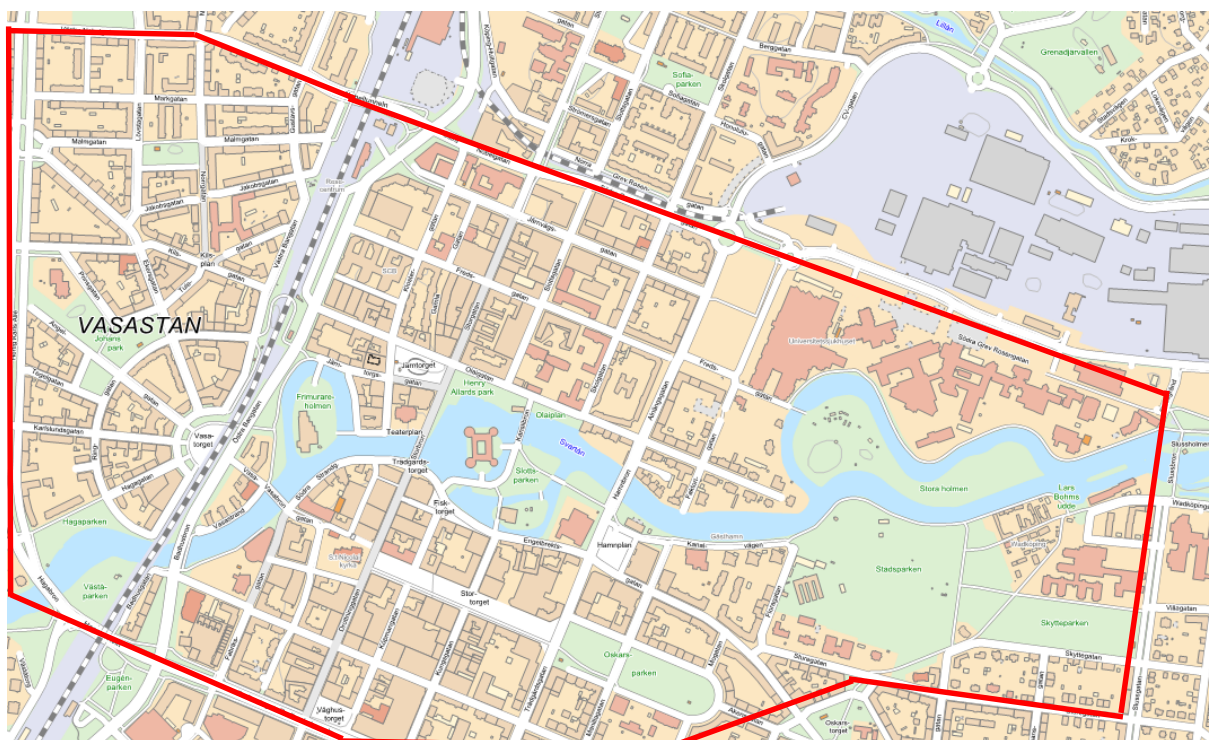

Avlyst området

Lördag 3 juni 12.00 – tävlingens slut

Söndag 4 juni 07.00 – tävlingens slut

Tävlande får ej vistas inom område enligt ovan till efter tävlingens slut.

Gångväg från parkering till karantän sker inom området. Får endast ske längst väg anvisad av arrangören, följ skyltar och snitsling.

OBS – ledare som varit på arenan eller inom området får ej gå till karantänen.

Tävlingsledningen

REGION ÖREBRO LÄN
SM 2017
ORIENTERING