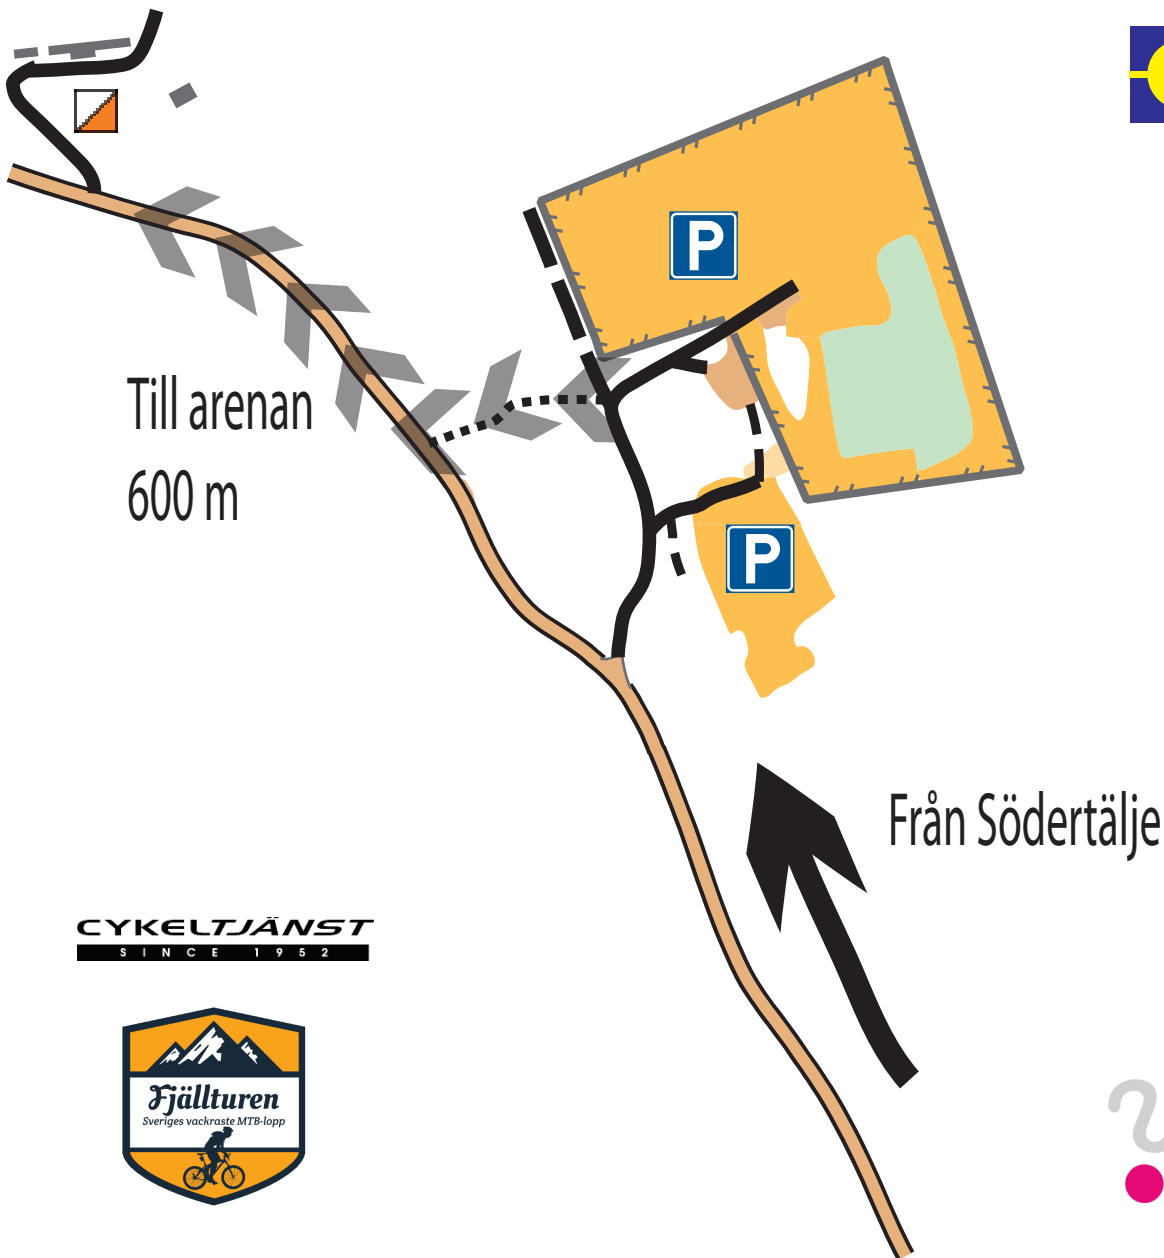

# Parkering

SM MTBO Lång  
18 juni 2017

CYKELTJÄNST  
SINCE 1952

MTB ADVENTURE  
SÖDERTÄLJE  
14 OKTOBER