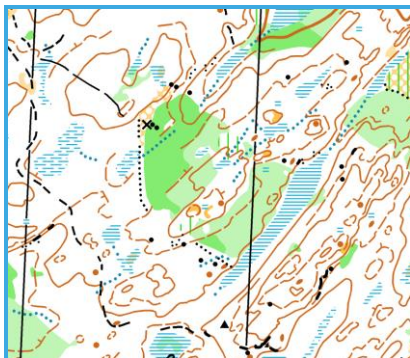

OK Skogsvargarna & OK Flundrehof inbjuder till **Vargsöndan**

Medeldistans söder om Upphärad • Söndag 1 oktober 2017

KLASSER Huvudklasser, öppna motionsklasser, U-klasser och inskolning. Banlängder enligt Svenska Orienteringsförbundets rekommendationer. Banlängder anslås på okskogsvargarna.se/vargsondan.