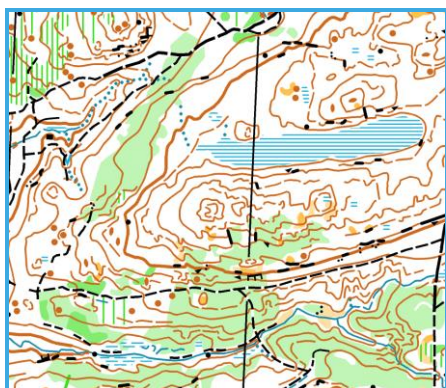

START Första ordinarie start kl. 10.00. Avstånd till start 900 meter.
Öppna klasser, U-klasser och inskolning kl. 9.30–11.30. Knatteknat kl. 9.00–12.00.

KARTA Ritad 2016. Skala: 1:7 500/1:10 000.
Karttryck: Kartsam digitaltryck 2017 (SOFT-godkänd).
Kartritare: Maths Carlsson.

TERRÄNG Detaljrik skogsmark, med ett mindre antal vägar och stigar.
Kupering Svag till måttlig för längre banor
Framkomlighet Mycket god.

**OMKLÄDNING/
DUSCH** Utomhus 100 m. Tempererat vatten.

LOGI Husvagnar och husbilar hänvisas till Ursands Camping i Vänersborg.
Lämpligt för de som även deltar på Vänersborgs SK:s tävling på lördagen.

ÖVRIG SERVICE Servering, barnpassning, knatteknat och sportförsäljning av SM-sport.

TÄVLINGSLEDNING

Tävlingsledare Annika Wessmark 073-0256443

Karin Laurell 072-895 17 87

Tävlingskontrollant Martin Mandinger 0700-87 25 93

Banläggare Peter Strömdahl 070-524 96 17

Bo Kron 0730-98 82 45

Bankontrollant Robert Jessen 010-448 62 67

Upplysningar Thomas Asplund 070-266 96 55

okskogsvargarna.se/vargsondan

**Tips: Vår grannklubb Vänersborgs SK erbjuder medeldistanstävling lördag 30/9 – se [Eventor](#).
Ta en orienteringshelg!**