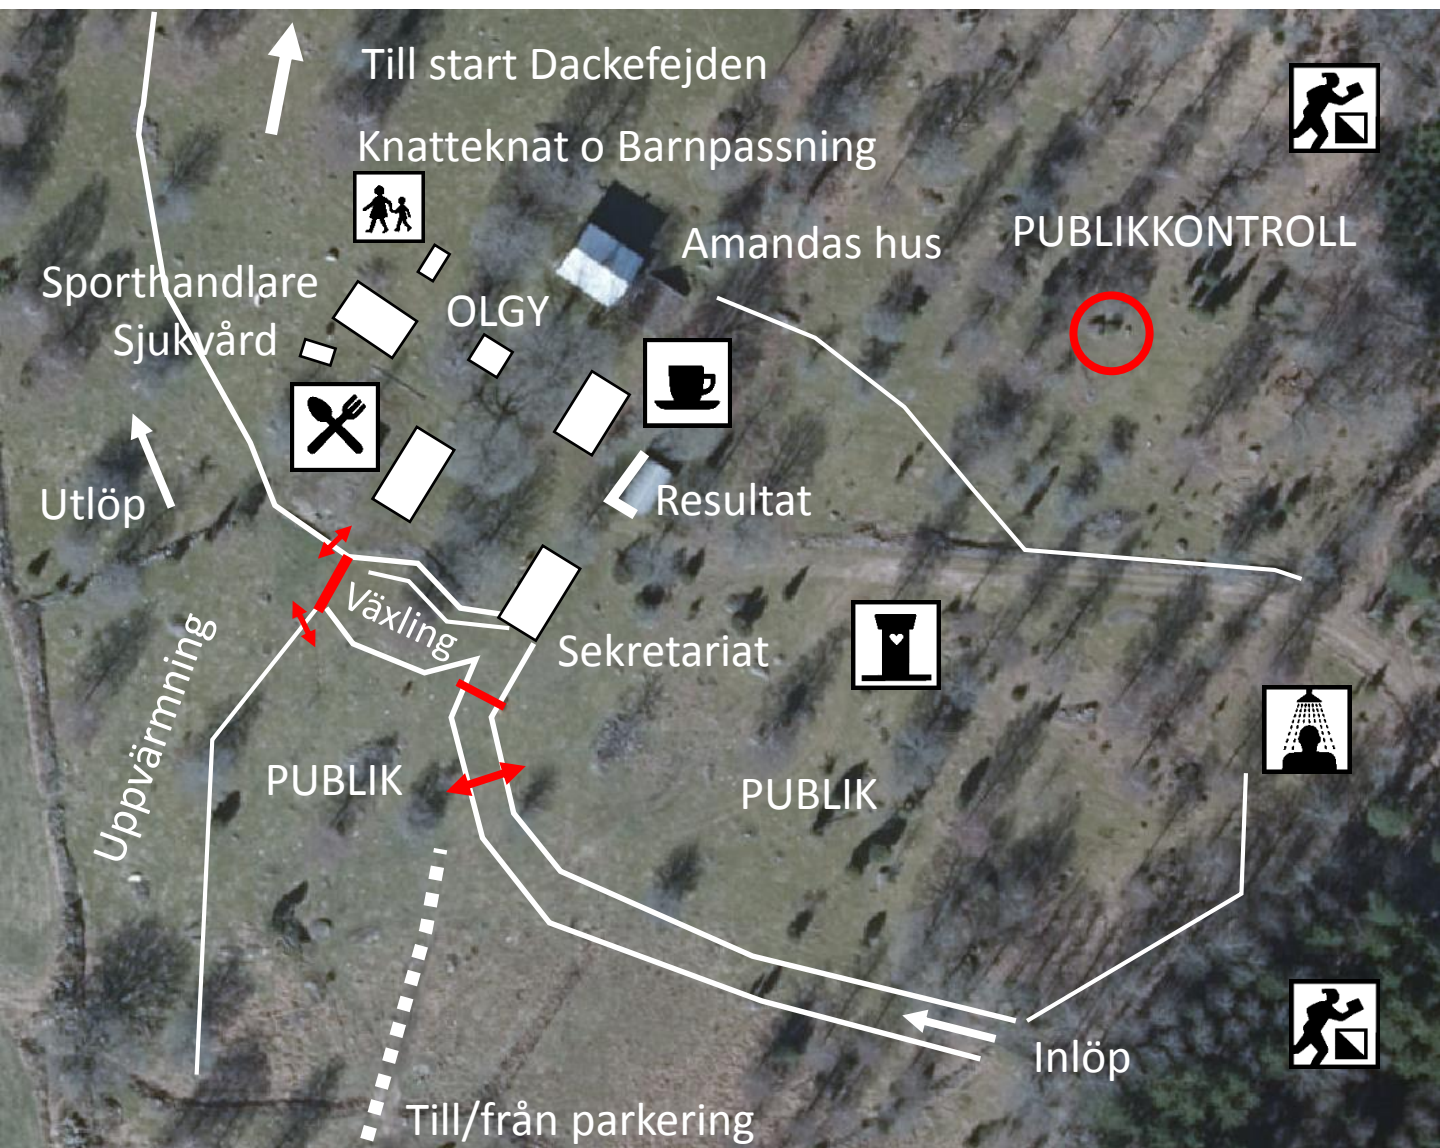

**DÄCKE
FEJDEN**

ARENA KARTA

GM STAFETT och Dackefejden medel
Skillingsmåla söndag 17-08-13