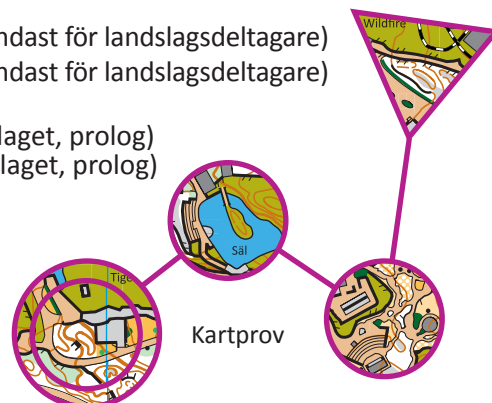

SPRINTORIENTERING I KOLMÅRDENS DJURPARK

INBJUDAN TILL KOLMÅRDENSPRINTEN

LÖRDAG 11 NOVEMBER 2017

SAMLING & PARKERING

Vildmarkshotellet, Kolmården. Samåk gärna och bidra till en bättre miljö! Arena är Delfinariet där omklädning inomhus och servering erbjuds. Vardusch inomhus i Vildmarkshotellet.

Herrar Kort ca 2 km
Damer Kort ca 2 km

Medelsvår 4 ca 4 km (röd nivå)
Lätt 3 ca 3 km (gul nivå)
Lätt 2 ca 2 km (vit nivå)

Miniknat för de allra yngsta

ANMÄLAN

Begränsat antal deltagare. Anmälan sker via Svenska Orienteringsförbundets anmälingssystem Eventor och om du inte tillhör någon orienteringsklubb via e-mail till knut.nord@telia.com
OBS! Ordinarie anmälan senast **måndagen den 30 oktober** kl 23.59.