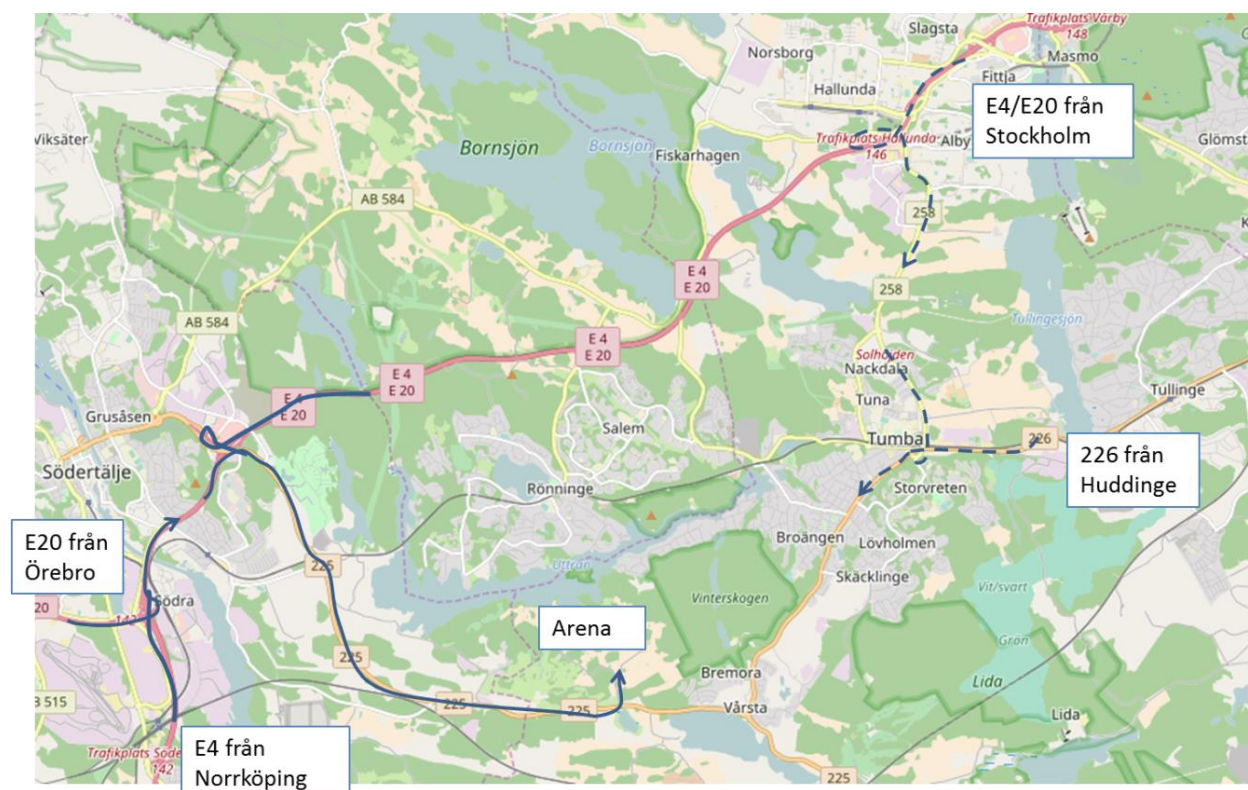

Pysäköintipaikka on kilpailukeskuksen läheisyydessä (max 400 metriä) kilpailukeskuksesta ja sijaitsee seuraavien koordinaattien mukaisesti:

WGS84 DD (LAT, LONG)

59.17074, 17.76411

WGS84 DMS (LAT, LONG)

N 59° 10' 14.65", E 17° 45' 50.79"

WGS84 DDM (LAT, LONG)

N 59° 10.2441', E 17° 45.8465'

RT90

6562700.354, 1612023.458

SWEREF99 TM

6562337.156, 657988.395

Kilpailunjärjestäjä suosittelee kaikkia ajamaan liittymän Moraberg kautta (risteys 144) E4/E20 Södertäljen koillis puolella. Seuraa tämän jälkeen viitoitusta kohti Nynäshamn noin 10 km.

Pohjoisesta tulevat voivat myös ajaa Tumban kautta (E4/E20 risteys 146, seuraa viitoitusta kohti Tumbaa vaihtoehtoisesti tie 226 kohti Huddingea ja sen jälkeen Tumba). Seuraa viitoitusta Tumbasta Nynäshamniin noin 6 kilometria ja sen jälkeen Södertäljeen noin 1 km. Katso alla oleva kartta.

**Huom:** Loppumatka ennen paikoitusta on suhteellisen kapea tie. Aja varovasti. Erityisen kapeassa kohdassa ohjataan liikenne vuoroittain.