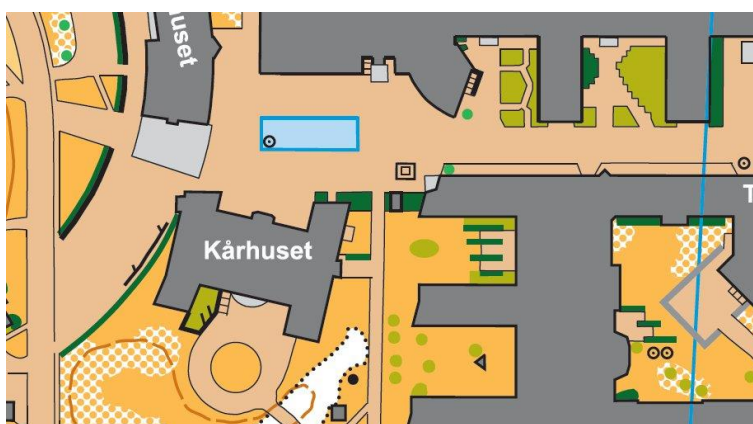

Inbjudan till första deltävlingen i Parkserien för ungdomar 2011

Almby IK har den stora äran att bjuda in Örebro läns orienteringsungdomar till den första deltävlingen i ÖLOF:s ungdomsserie 2011.

Tid: På eftermiddagen, söndagen den 29 maj. Tid för första start är **preliminärt** klockan 16.00.

Tävlingsområde: Örebro universitet, studentbostadsområdet intill universitet, samt Enabuskebacken.

Arena: Söder om Örebro universitet, vid bostadshusen "Muttrarna". Karta presenteras i tävlings-PM.

Parkering: På den stora parkeringen söder om "Muttrarna". Karta presenteras i tävlings-PM.

Karta: "Örebro universitet", nyritad våren 2011. Skala 1:4000. Sprintnorm ISSOM 2007.

Det här är ett uppförstorat utsnitt ur sprintkartan över universitetsområdet. En sprintkarta och en vanlig "skogskarta" skiljer sig åt en del. Sprintkartans speciella tecken och färger kommer att förklaras i tävlings-PM

Stämplingssystem: Sportident. Ange eget bricknummer vid anmälan. Bricka kan hyras för 20 kr. Ej återlämnad bricka debiteras med 400 kr via faktura till klubben.

Klasser/banor: D10, H10, D12; H12, D14, H14, D16, H16, Inskolning, U1, U2, U3 samt en öppen klass där även vuxna kan delta.

Anmälan: Via Eventor senast onsdagen den 25 maj. OBS! För att tävlingen ska synas där måste man välja distriktet Örebro, eller klicka på "inkludera närtävlingar". Här är annars direktlänken:

<http://eventor.orientering.se/Events/Show/2581>

Startavgift: 30 kronor i tävlingsklasser, U-klasser och inskolning. I öppen klass betalar vuxna 50 kronor. Avgifterna faktureras klubbarna.

Kontrollbeskrivningar: Kommer att tryckas på kartan. Inga lösa kontrollbeskrivningar.

Skuggning: Är tillåtet endast i U-klasser.

Tävlingsledare: Mats Carlsvärd

Banläggare: Anton Frendelius

Observera att toaletter och omklädningslokaler inte kommer att finnas vid arenan. De bekvämligheterna finns i Almby IK:s klubbstuga, ungefär en kilometer från arenan.

Mera detaljer om tävlingen meddelas i PM ungefär två veckor före tävlingen.

Hjärtligt välkomna önskar Almby IK