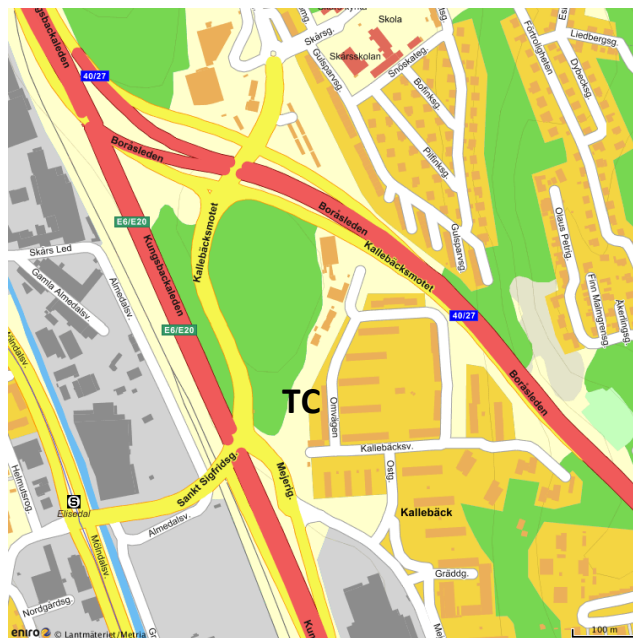

Göteborg-Majorna OK inbjuder till

Sprint-cup etapp 3

Onsdagen den 25 maj 2011

Klasser

D12	H12
D14	H14
D16	H16
D21	H21
D45	H45

Samling

I anslutning till Omvägen i Kallebäck.
OBS! Ingen vägvisning, se karta till höger.

Parkering

Parkering sker inte under arrangörens försorg utan på löparens eget ansvar. Åk gärna kollektivt, tex buss 50 till Kallebäcksvägen eller spårvagn 2,4 till hållplats Elisedal.

Anmälan

Anmälan via Eventor senast måndag 23 maj klockan 20:00. Avgift HD12-16 25 kr. Övriga 45 kr. Brickhyra 20 kr.

Efteranmälan

Kan göras mot 50% förhöjd avgift på plats kl 17-18 på tävlingsdagen. SI-brickor finns att hyra mot en avgift på 20 kr.

Stämplingssystem

Sportident, ange bricknummer vid anmälan.

Start

Första start kl 18:00. Startlista publiceras senast på tävlingsdagens morgon på www.gmok.se
Efteranmälda startar med början efter sist startande ordinarie i respektive klass.

Karta

Kallebäck, nyritad 2011. Skala 1:4000, ekvidistans 2m. Ritad enligt sprintnormen.

Terräng

Park, skog och bostadsområden.

Tävlingsregler

SOFT:s tävlingsregler gäller. Tävländande sker på egen risk.
Banorna går till viss del i skogsterräng varför heltäckande klädsel skall användas.

Tävlingsledare: Jonas Lundberg, tel 010-484 61 77 och Magnus Palm 031-593807

Banläggare: Jonas Lundberg

Välkomna!